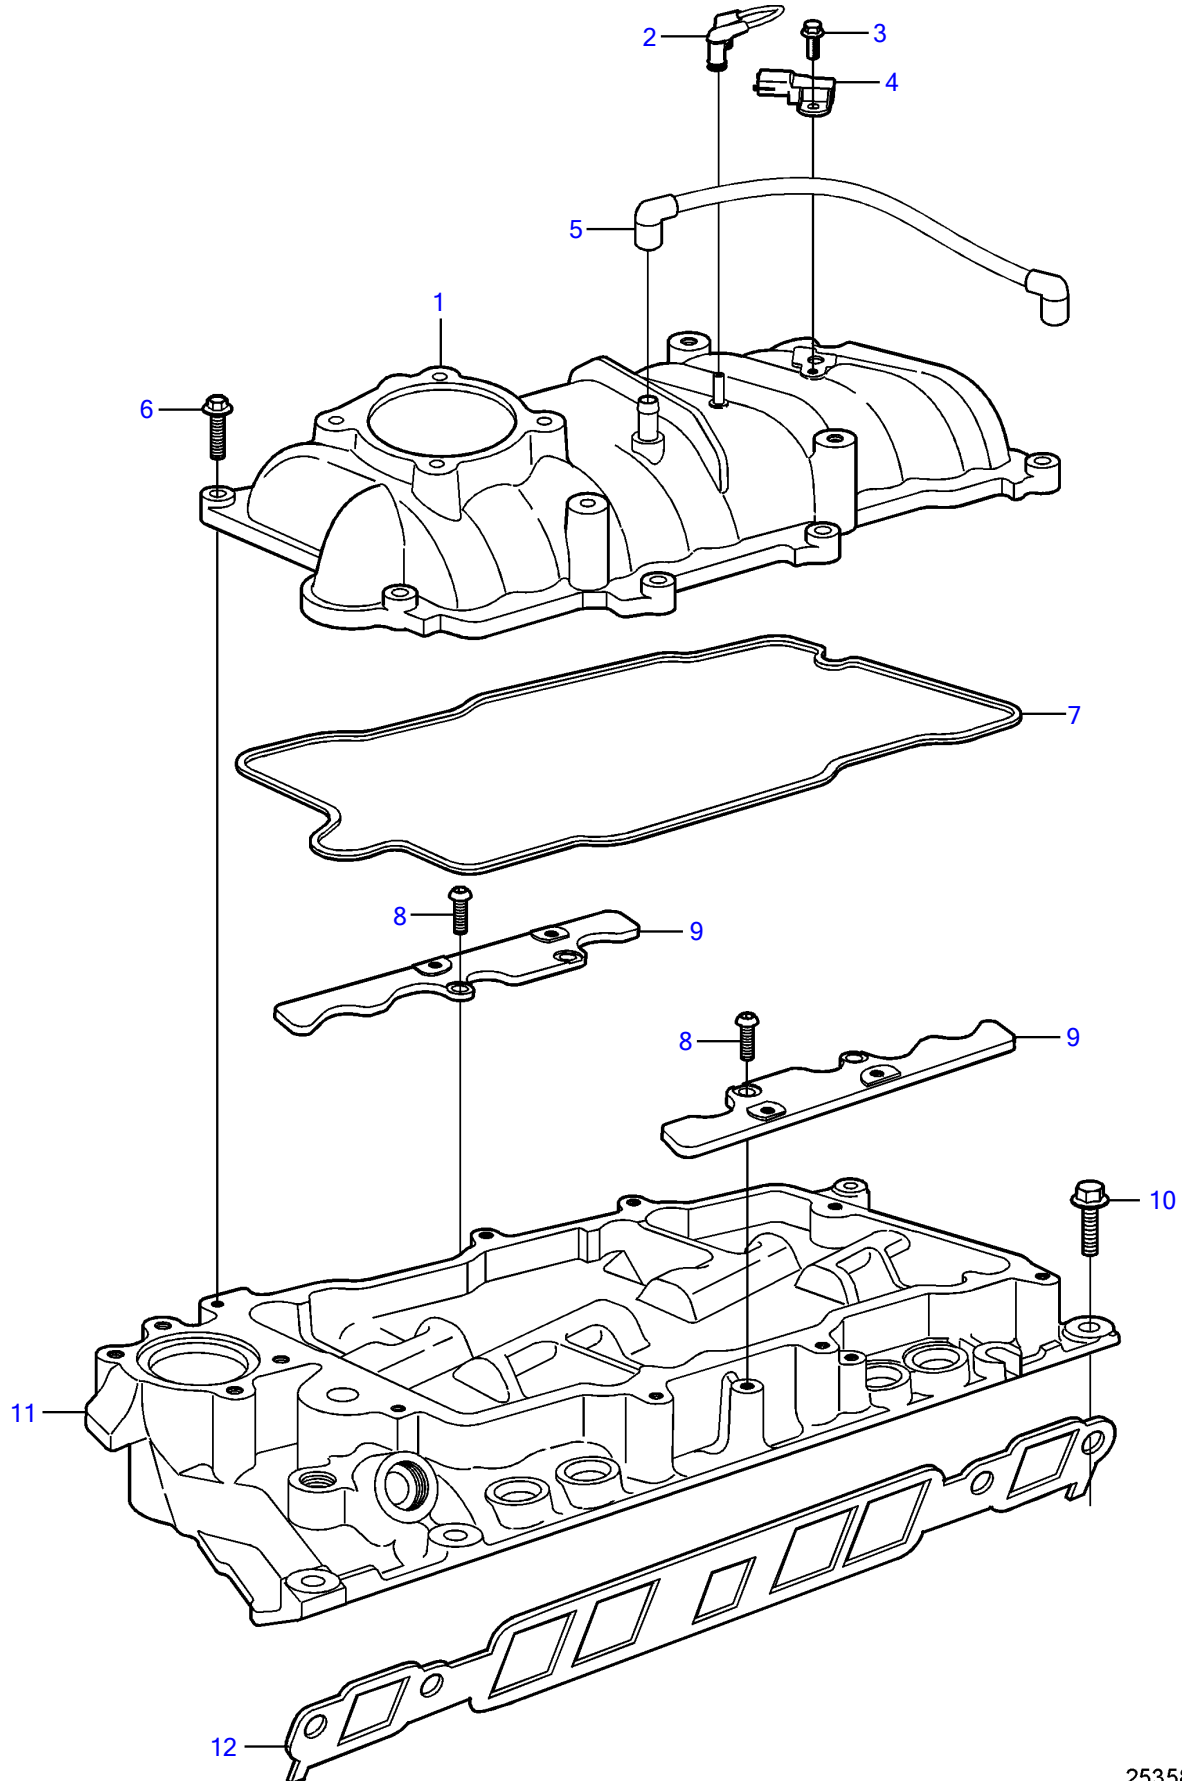

V8-225-CE-A, V8-300-CE-A, V8-320-CE-A

V8-225-CE-A, V8-300-CE-A, V8-320-CE-A

REF	PART NO.	QTY	DESCRIPTION	NOTES
1	21141686	1	Manifold	
2	3858974	1	Hose	
3	3858973	1	Bolt	
4	3859020	1	Sensor	MAT/MAP
5	3858989	1	Hose	Crankcase ventilation
6	3858961	10	Bolt	
7	3858960	1	Intake gasket	
8	3858982	4	Bolt	
9		2	Bracket	part not sold
10	3861980	8	Screw	
11	21141685	1	Manifold	
12	3857662	1	Intake gasket kit	