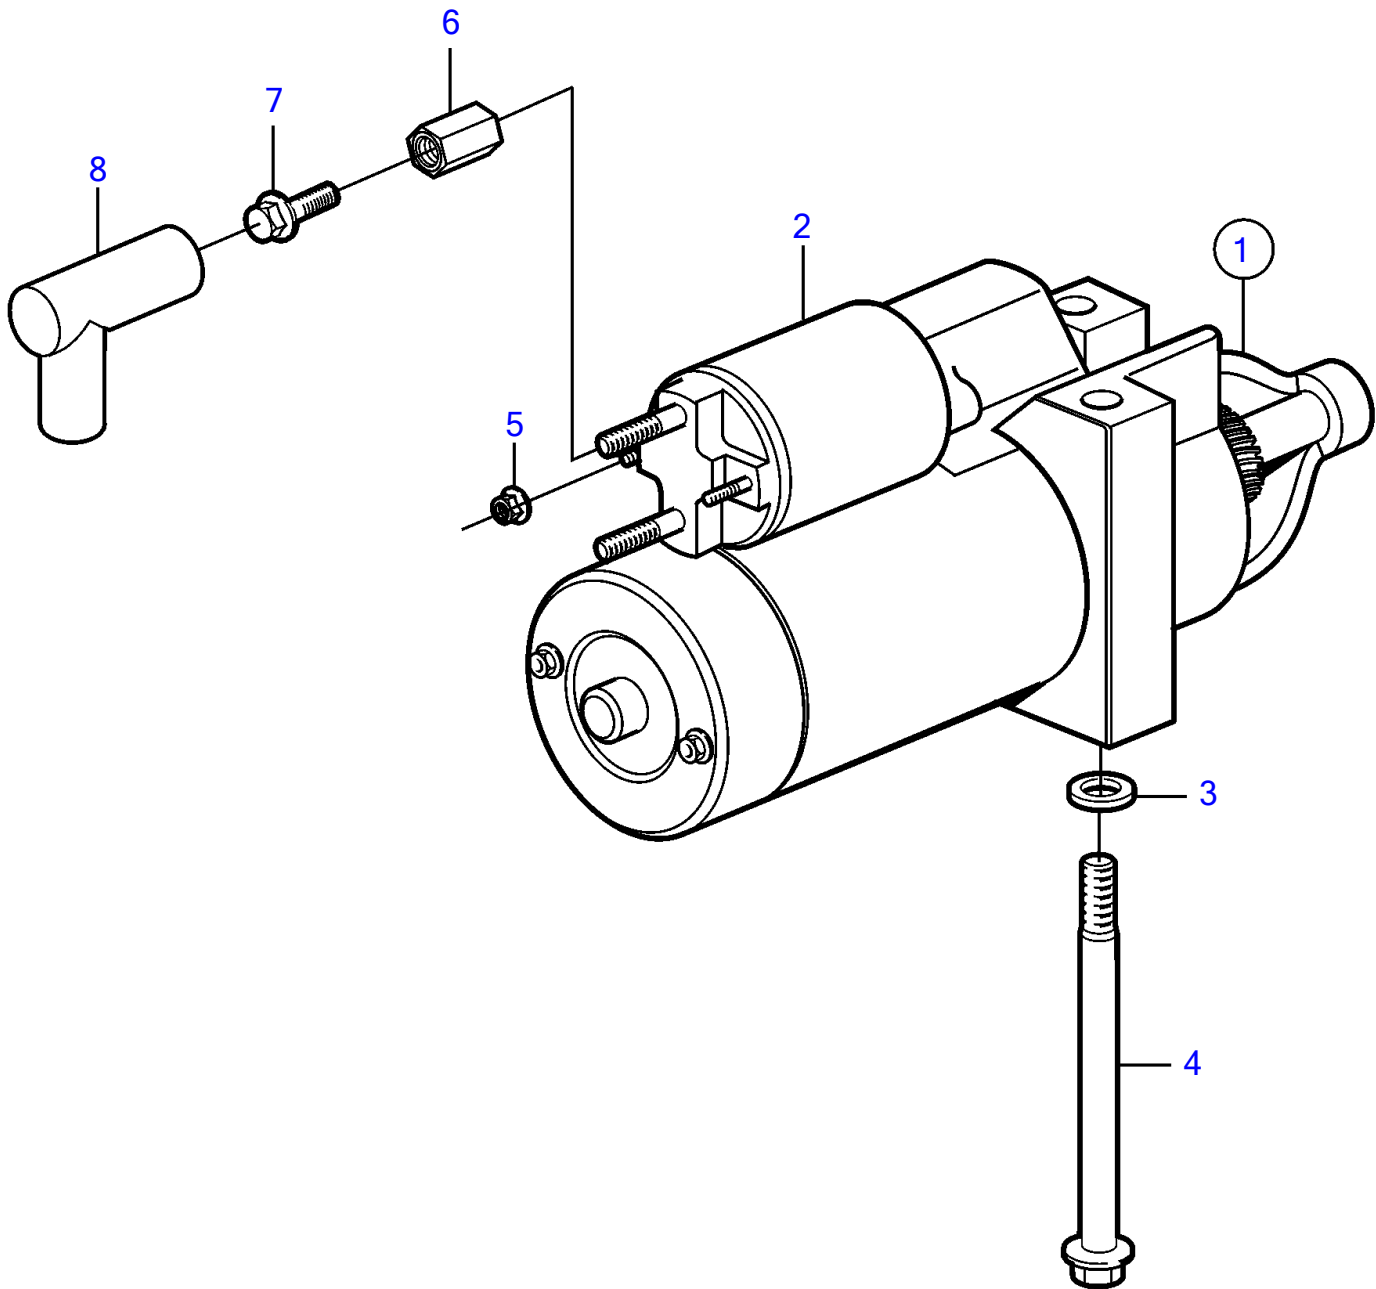

V8-225-CE-A, V8-300-CE-A, V8-320-CE-A

20931

V8-225-CE-A, V8-300-CE-A, V8-320-CE-A

REF	PART NO.	QTY	DESCRIPTION
1	3885317	1	Starter motor
2	3810300	1	• Solenoid kit
3	3854496	2	Washer
4	3854752	2	Screw
5	949874	2	Flange lock nut
6	855314	1	Spacer nut
7	947107	1	Flange screw
		1	Flange screw
8	855798	1	Protecting sleeve