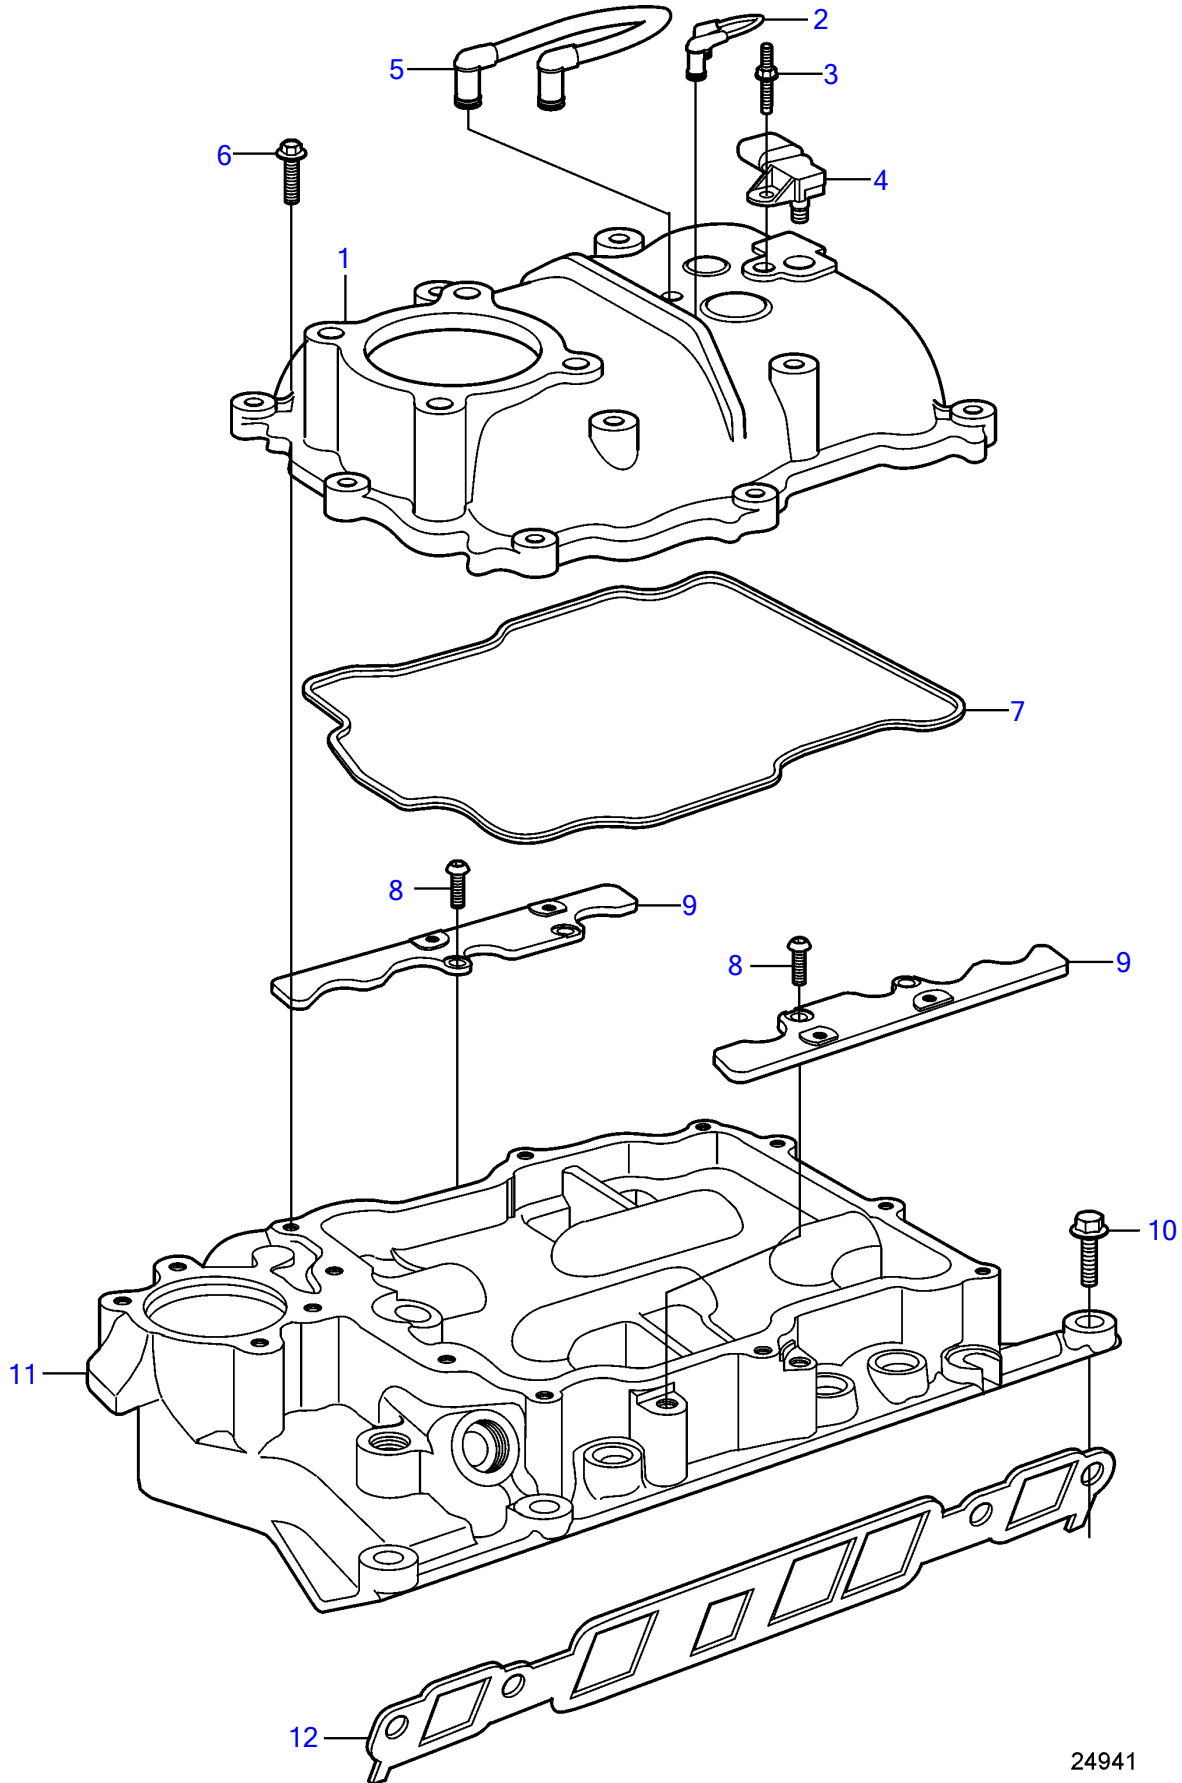

V6-200-A, V6-225-A

24941

V6-200-A, V6-225-A

REF	PART NO.	QTY	DESCRIPTION	NOTES
1		1	Manifold	
2	3858974	1	Hose	
3	3858973	1	Bolt	
4	3859020	1	Sensor	MAT/MAP
5	3859017	1	Hose	
6	3858961	10	Bolt	
7	3859016	1	Intake gasket	
8	3858982	4	Bolt	
9		2	Bracket	part not sold
10	3861980	8	Screw	
11		1	Manifold	
12	3855807	1	Intake gasket kit	