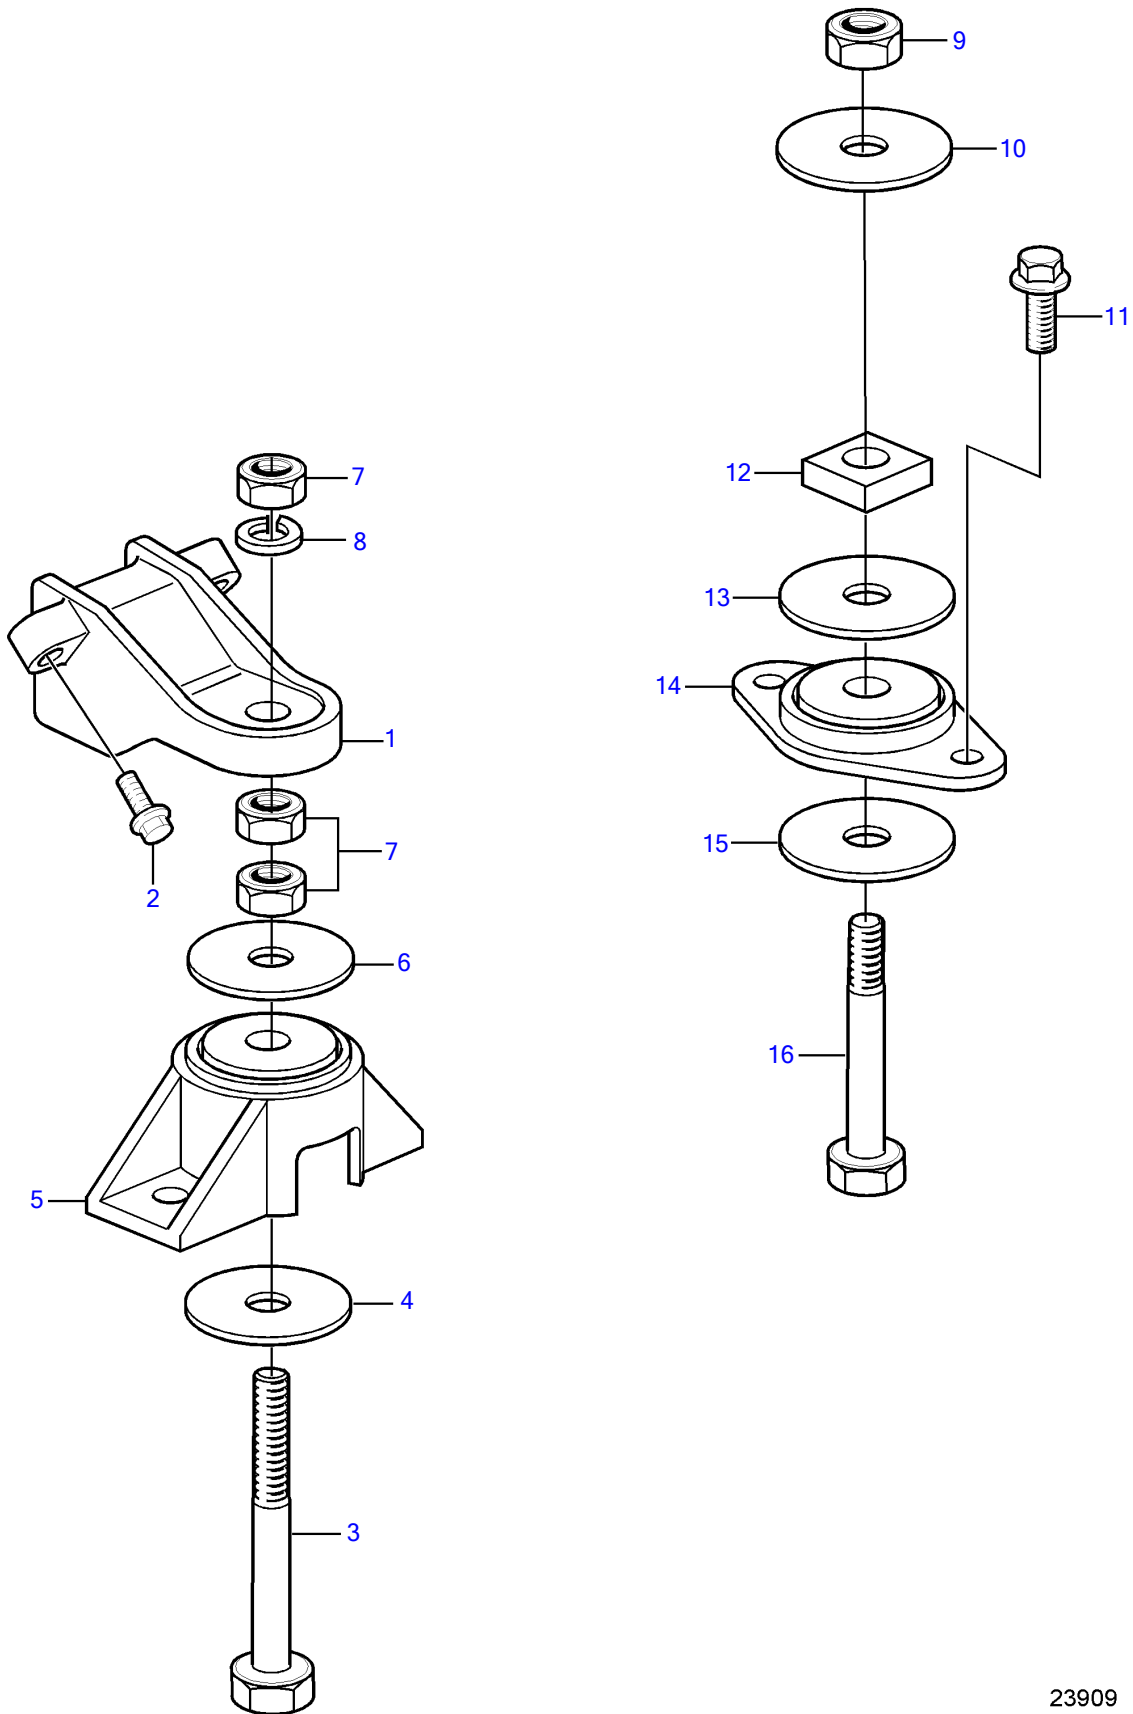

V6-200-A, V6-225-A

23909

V6-200-A, V6-225-A

REF	PART NO.	QTY	DESCRIPTION	NOTES
1	3818718	2	Bracket	
2	3863139	6	Screw	L=35mm
3	3852566	2	Bolt	
4	3852428	2	Washer	
5	3853805	2	Rubber cushion	
6	3852433	2	Washer	
7	3852021	6	Nut	
8	3852090	2	Spring washer	
9	3862657	2	Nut	
10	3852540	2	Washer	
11	3595401	4	Flange screw	
12	3852539	2	Square nut	
13	3852622	2	Washer	
14	3853972	2	Rubber cushion	
15	3852542	2	Washer	
16	3587962	2	Hexagon screw	