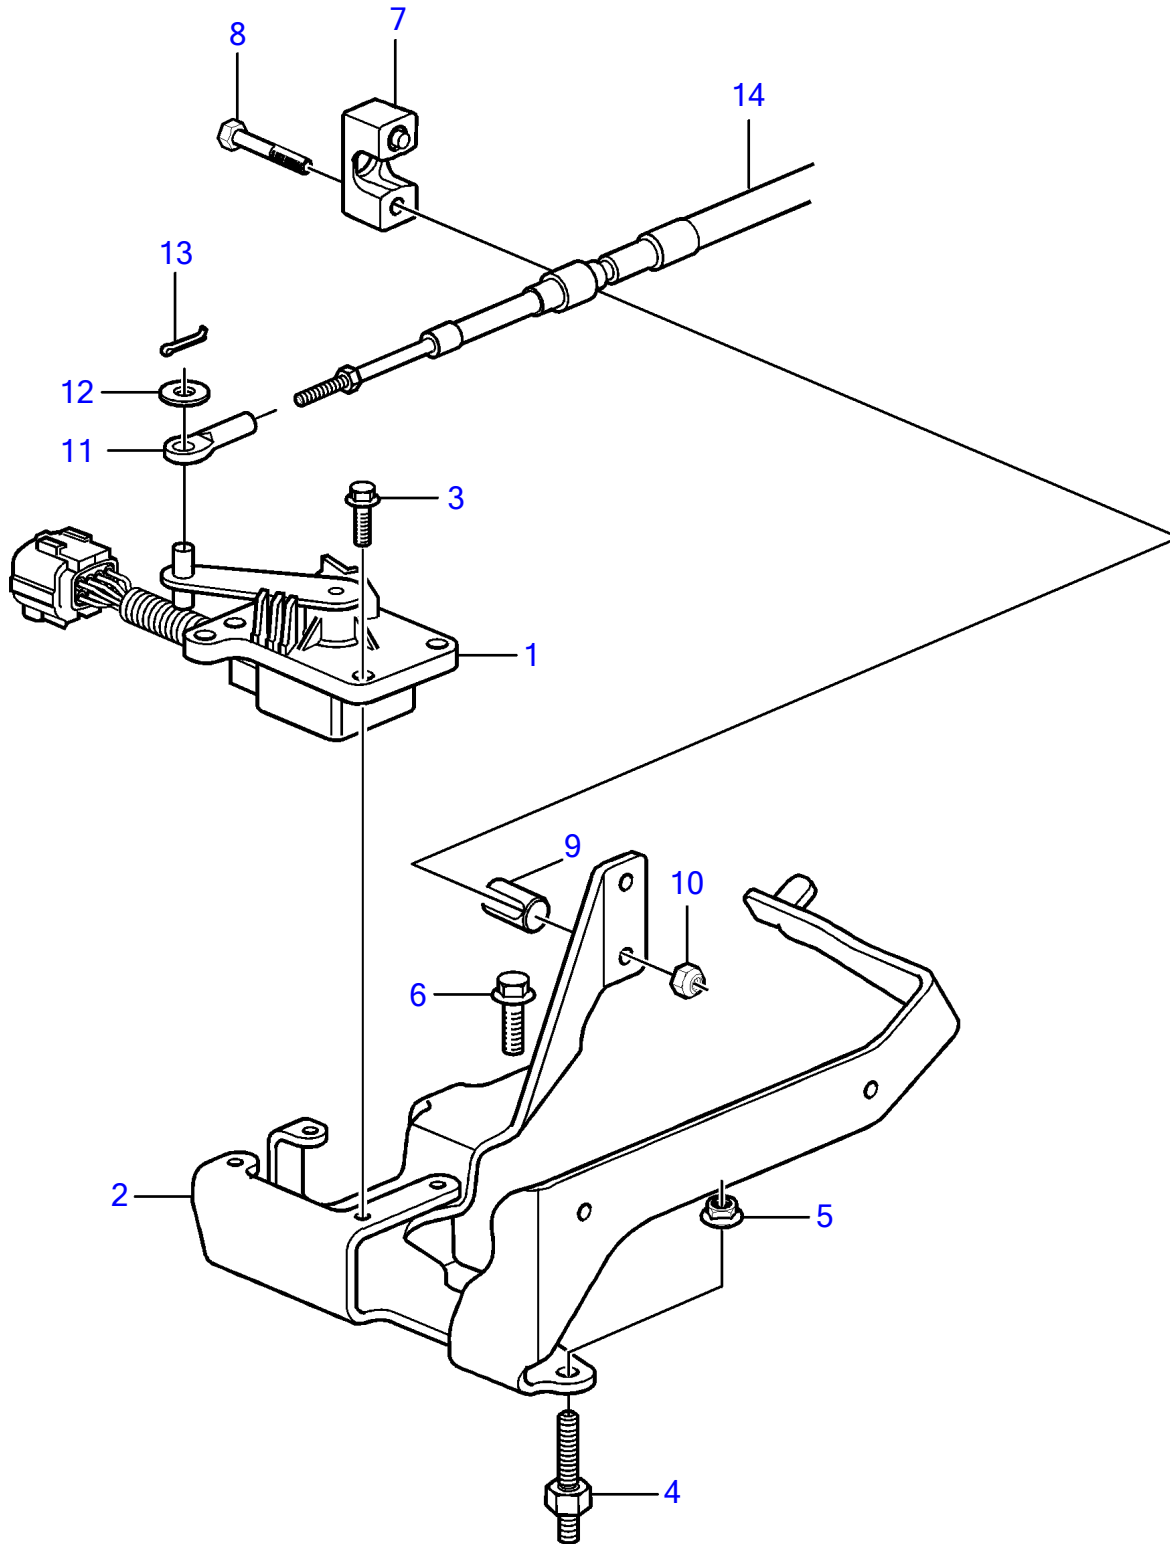

V6-200-A, V6-225-A

V6-200-A, V6-225-A

REF	PART NO.	QTY	DESCRIPTION	NOTES
1	21560199	1	Throttle control	
2	21454938	1	Bracket	
3	946544	4	Flange screw	
4	3594748	1	Spacer screw	L=45mm
	3594749	2	Spacer screw	L=40mm
5	981124	3	Flange nut	
6	983643	1	Flange screw	
7	3850266	1	Anchor	
8	(3852048)	1	Screw	Obsolete part
9	3852019	1	Retainer	
10	3852118	1	Nut	
11	3850941	1	Adapter	
12	3852193	1	Washer	
13	3852052	1	Split pin	
14		1	Cable	

47702824-27-36287

25420

Upd:2014-11-10

V6-200-A, V6-225-A