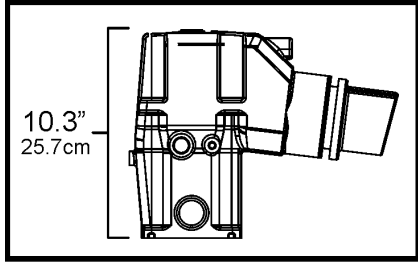

## V6-225-E-A

REF	PART NO.	QTY	DESCRIPTION	SEE SEC.	NOTES
1	3889964	2	Manifold		
			• Bulletin P-25-1-4	P-25-1-4-EN	Tall Riser Options
2	3850740	3	Plug		
3	3850999	2	Plug		
4	3853597	1	Elbow		
5	3857763	2	Fitting		
6	3857761	2	Valve		
7	(3857178)	2	Hose		Obsolete part
8	3808361	8	Flange screw		
9	3862500	2	Temperature sensor		
10	3863443	8	Hose clamp		
11	3852696	2	Hose		
12	3863191	1	Kit		
		2	• Gasket		Not sold separately
13	3847499	2	Manifold		
14	21114522	2	• Drain plug		
	3849500	2	• • Plug		Replaced by 21114522
15	976970	2	• • • O-ring		
16	3849892	2	• • Retainer		
17	21238201	2	• Adapter		
18	976970	2	• O-ring		
19	3852538	2	• Elbow		
20	3595388	2	• Plug		
21	3857184	12	Flange screw		
22	3853412	2	Gasket		
23	3854874	2	Exhaust pipe		
24	3863442	8	Hose clamp		
25	3863450	2	Bellows		
26	3847749	1	Exhaust pipe		
27	3841928	4	Flange screw		
28	3841013	1	Gasket		