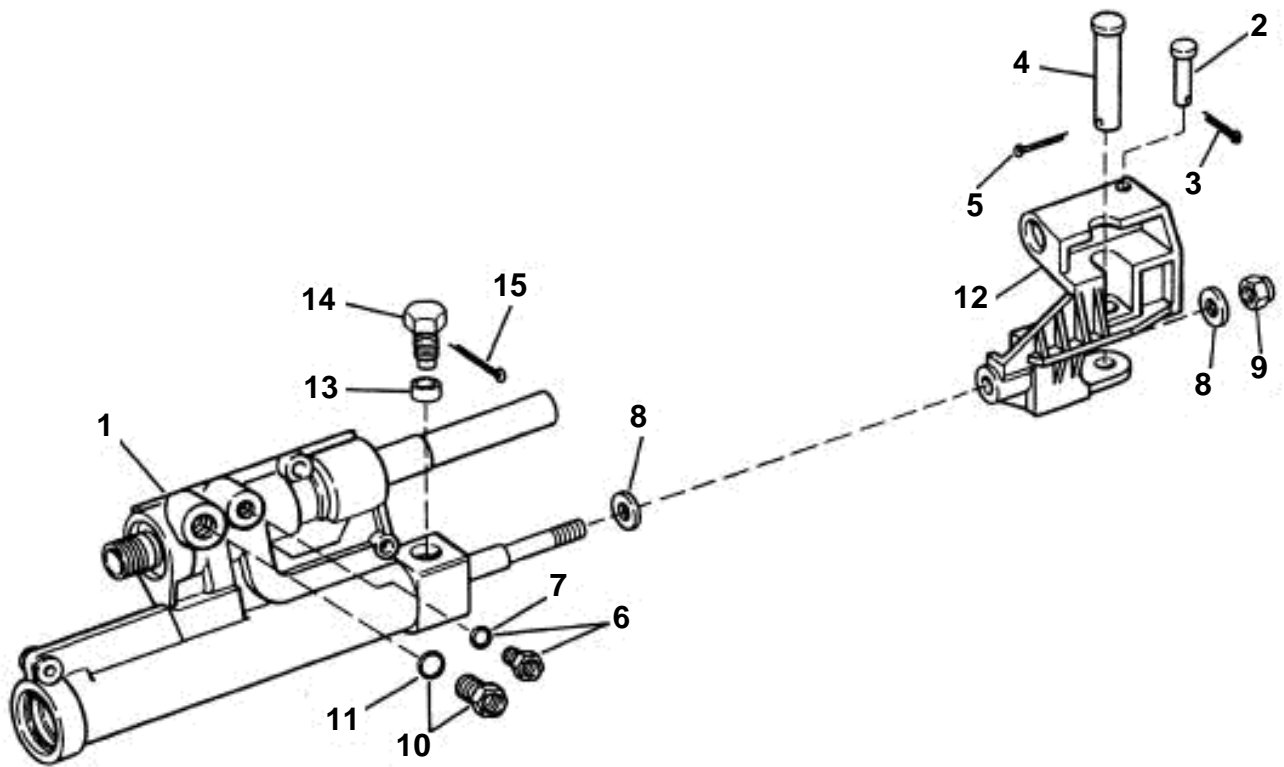

SX - POWER STEERING CYLINDER

SX - POWER STEERING CYLINDER

REF	PART NO.	QTY	DESCRIPTION
1	3850244	1	Steering cylinder
2	3853307	1	· Clevis pin, Steering cable to clevis
3	3852255	1	· Cotter pin, Steering cable pin
4	3853308	1	· Clevis pin, Steering arm to clevis
5	3852255	1	· Cotter pin, Steering arm pin
6	3853993	1	· Fitting
7	3852587	1	· · O-ring
8	3853305	2	· Washer
9	3853306	1	· Nut
10	3853994	1	· Fitting
11	3852517	1	· · O-ring
12	3850251	1	· Cylinder anchorage
13	3852582	2	· Bearing bushing
14	3852570	2	Screw, Steering anchor
15	3853376	2	Cotter pin, Steering anchor bolt