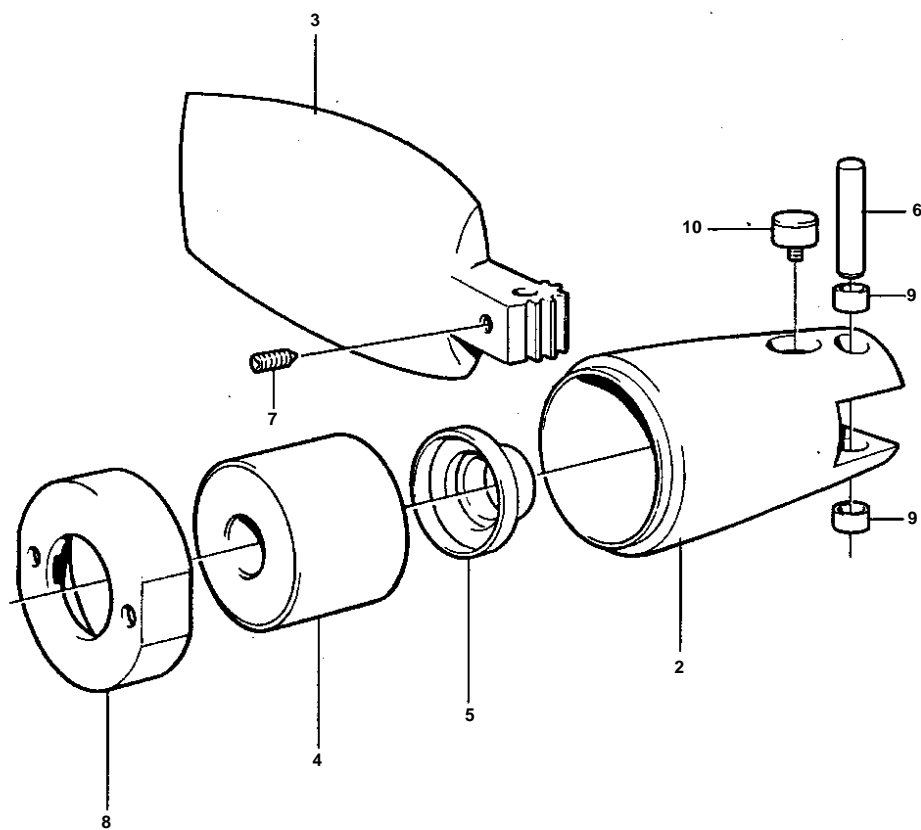

1

5920

REF	PART NO.	QTY	DESCRIPTION	NOTES
1		1	Propeller	14X6
2		1	· PROPELLER HUB	
3		1	· Propeller blade	
4		1	· BUSHING	
5		1	· ATTACHMENT	
6	839511	2	· Shaft	
7	947904	2	· Set screw	
8	839513	1	· Zink ring	
9	850856	4	· Bushing	WITHOUT FLANGE.
	852153	4	· Bushing	WITH FLANGE.
10	852019	2	· Zinc anode kit	(851466)