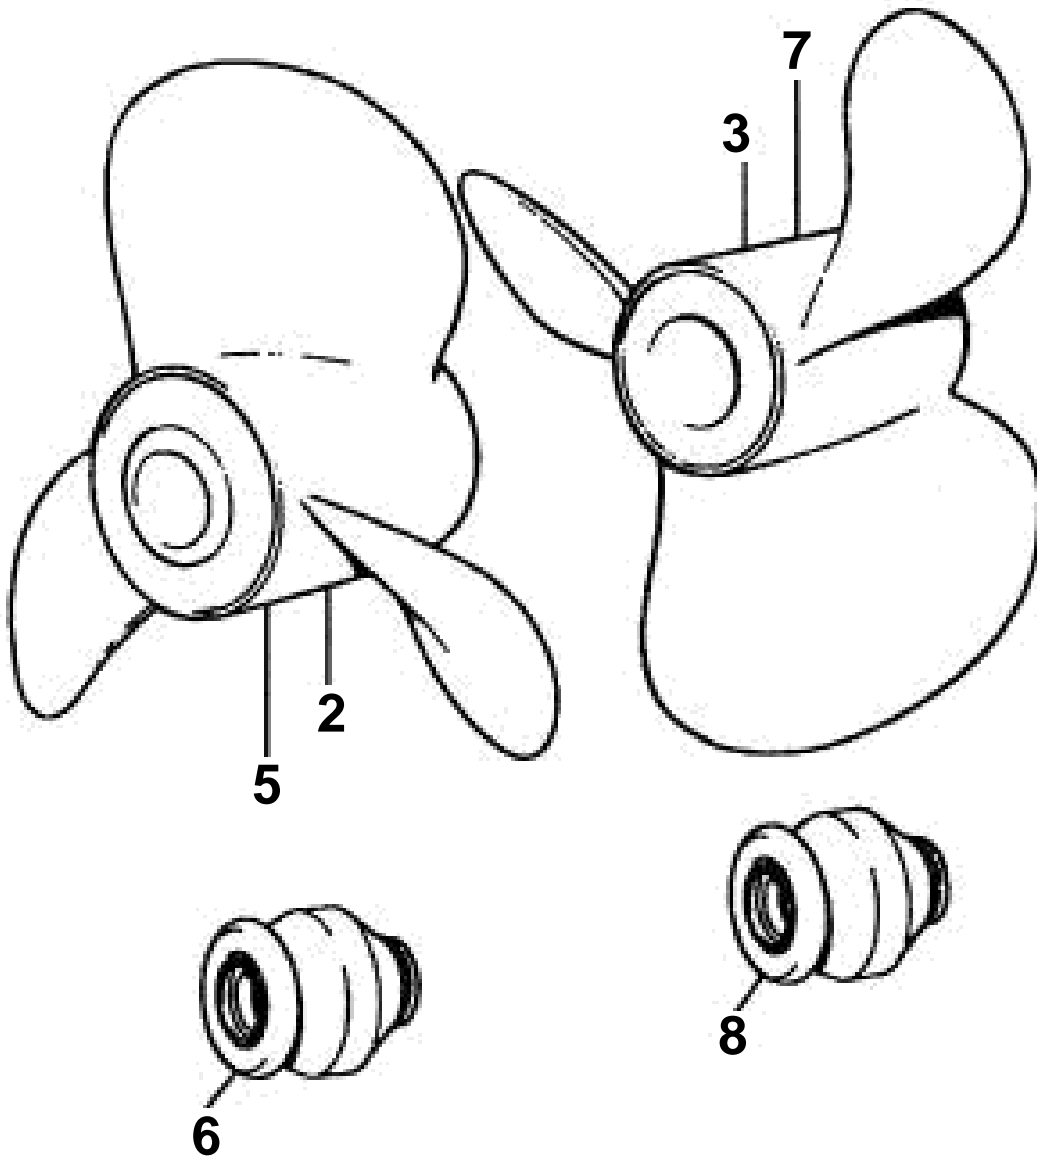

1
4

DP, DPX-PROPELLERS

REF	PART NO.	QTY	DESCRIPTION	NOTES
1	853631	1	Propeller	
2	853611	1	· Propeller	
3	853621	1	· Propeller	
1	853632	1	Propeller	
2	853612	1	· Propeller	
3	853622	1	· Propeller	
1	853633	1	Propeller	
2	853613	1	· Propeller	
3	853623	1	· Propeller	
1	853634	1	Propeller	
2	853614	1	· Propeller	
3	853624	1	· Propeller	
1	853635	1	Propeller	
2	853615	1	· Propeller	
3	853625	1	· Propeller	
1	853636	1	Propeller	
2	853616	1	· Propeller	
3	853626	1	· Propeller	
1	853637	1	Propeller	
2	853617	1	· Propeller	
3	853627	1	· Propeller	
1	853638	1	Propeller	
2	853618	1	· Propeller	
3	853628	1	· Propeller	
6	872463	1	Propeller bushing	
8	872464	1	Propeller bushing	
4	854854	1	Propeller	Stainless Steel
5	854866	1	· Propeller	
6	3851533	1	Propeller bushing	
7	854870	1	· Propeller	
8	3851534	1	· · Propeller bushing	
4	854855	1	Propeller	Stainless Steel
5	854867	1	· Propeller	
6	3851533	1	· · Propeller bushing	
7	854871	1	· Propeller	
8	3851534	1	· · Propeller bushing	
4	854856	1	Propeller	Stainless Steel
5	854868	1	· Propeller	
6	3851533	1	· · Propeller bushing	
7	854872	1	· Propeller	
8	3851534	1	· · Propeller bushing	
4	854857	1	Propeller	Stainless Steel
5	854869	1	· Propeller	
6	3851533	1	· · Propeller bushing	
7	854873	1	· Propeller	
8	3851534	1	· · Propeller bushing	
4	872142	1	Propeller	Stainless Steel
5	872422	1	· Propeller	
6	872176	1	· · Hub	
7	872432	1	· Propeller	
8	872177	1	· · Hub	
4	872143	1		Stainless Steel
5	872423	1	· Propeller	
6	872176	1	· · Hub	
7	872433	1	· Propeller	
8	872177	1	· · Hub	
4	872144	1	Propeller	Stainless Steel
5	872424	1	· Propeller	
6	872176	1	· · Hub	
7	872434	1	· Propeller	
8	872177	1	· · Hub	

7797019 - - 0-0040

GR9991040

Upd: 15 FEB 2006

HU, 7.4 GL, 8.2 GL; 7.4 Gi; 7.4 Gsi

VOLVO
PENTA