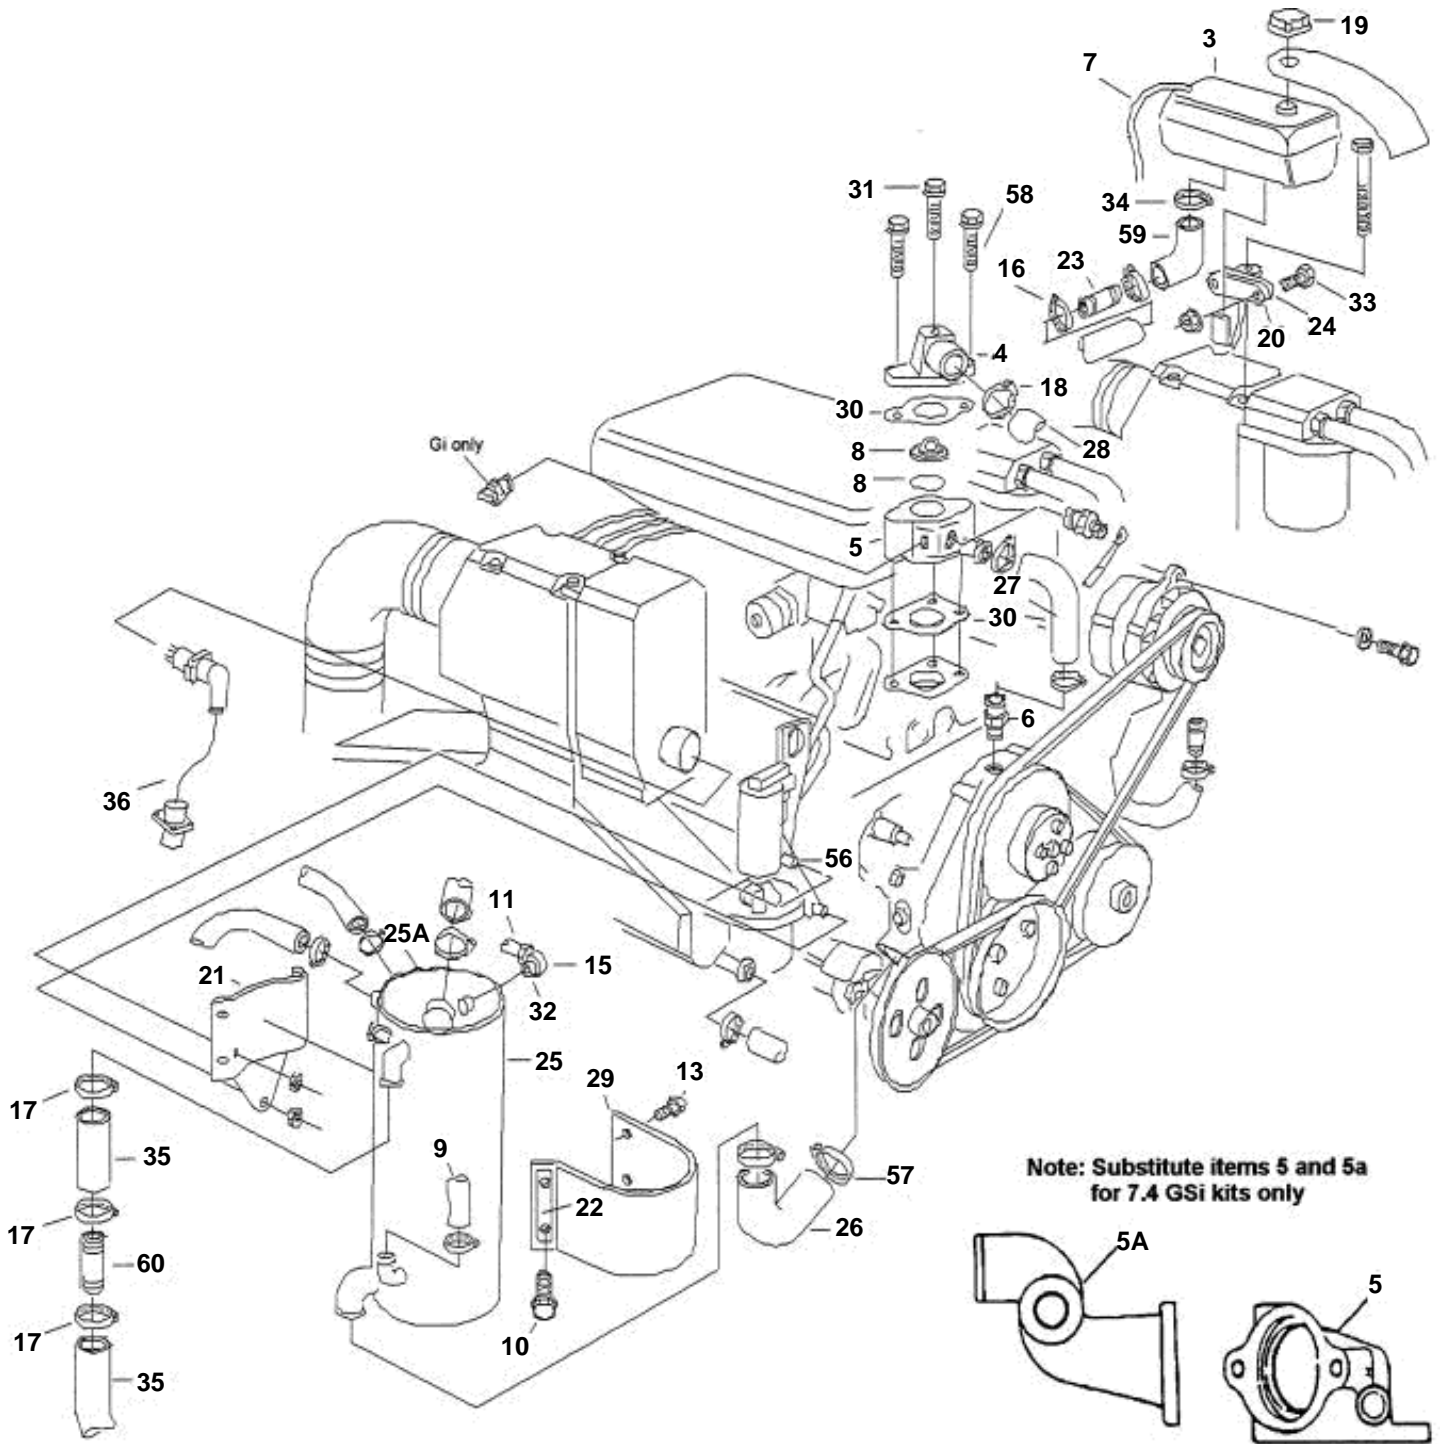

FRESH WATER COOLING KIT 4

FRESH WATER COOLING KIT 4

REF	PART NO.	QTY	DESCRIPTION	NOTES
	3851839	1	Freshwater cool kit	7.4 GSi, 8.2 GSi
3	861105	1	· Expansion tank	
4	3851838	1	· Thermostat housing, Upper	
5	3851836	1	· Thermostat housing, Lower	
6	479974	1	· Nipple	
8	875788	1	· Thermostat kit	
9	943369		· Hose	As required
10	945444	2	· Flange screw	
11	942700	2	· Hose	
13	946173	2	· Flange screw	
14	945652	4	· Hose clamp	
15	180254	1	· Elbow nipple	
16	961666	14	· Hose clamp	
17	961667	2	· Hose clamp	
18	961670	2	· Hose clamp	
19	948645	6	· Lock nut	
	1674083	1	· Pressure cap	
20	3851363	1	· Bracket	
21	3851394	1	· Bracket	
22	3851396	1	· Bracket	
23	3851413	2	· Connection pipe	
24	3851530	1	· Bracket	
25	955688	2	· Screw	
	3851587	1	· Heat exchanger	
	961611	1	· Elbow nipple	
	3851414	1	· Connection pipe	
	3851385	1	· Plug	
25a	841063	1	· Zinc anod	
26	3851591	1	· Hose	
27	3851592	1	· Hose	
28	3851593		· Hose	As required
29	3851595	1	· Brace	
30	3852111	2	· Gasket	
31	3853401	3	· Screw	
32	3851598	1	· Fitting	
35	944386		· Hose	As required
56	3851962	2	· Spacer	
57	961672	2	· Clamp	
58	3853391	1	· Screw	
59	857500	1	· Hose	
60	3851594	1	· Connection pipe	
	961669	2	· Hose clamp	Not shown
	943367		· Hose	As required; not shown
	961663	2	· Clamp	Not shown
	3853598	1	· Riser	Not shown