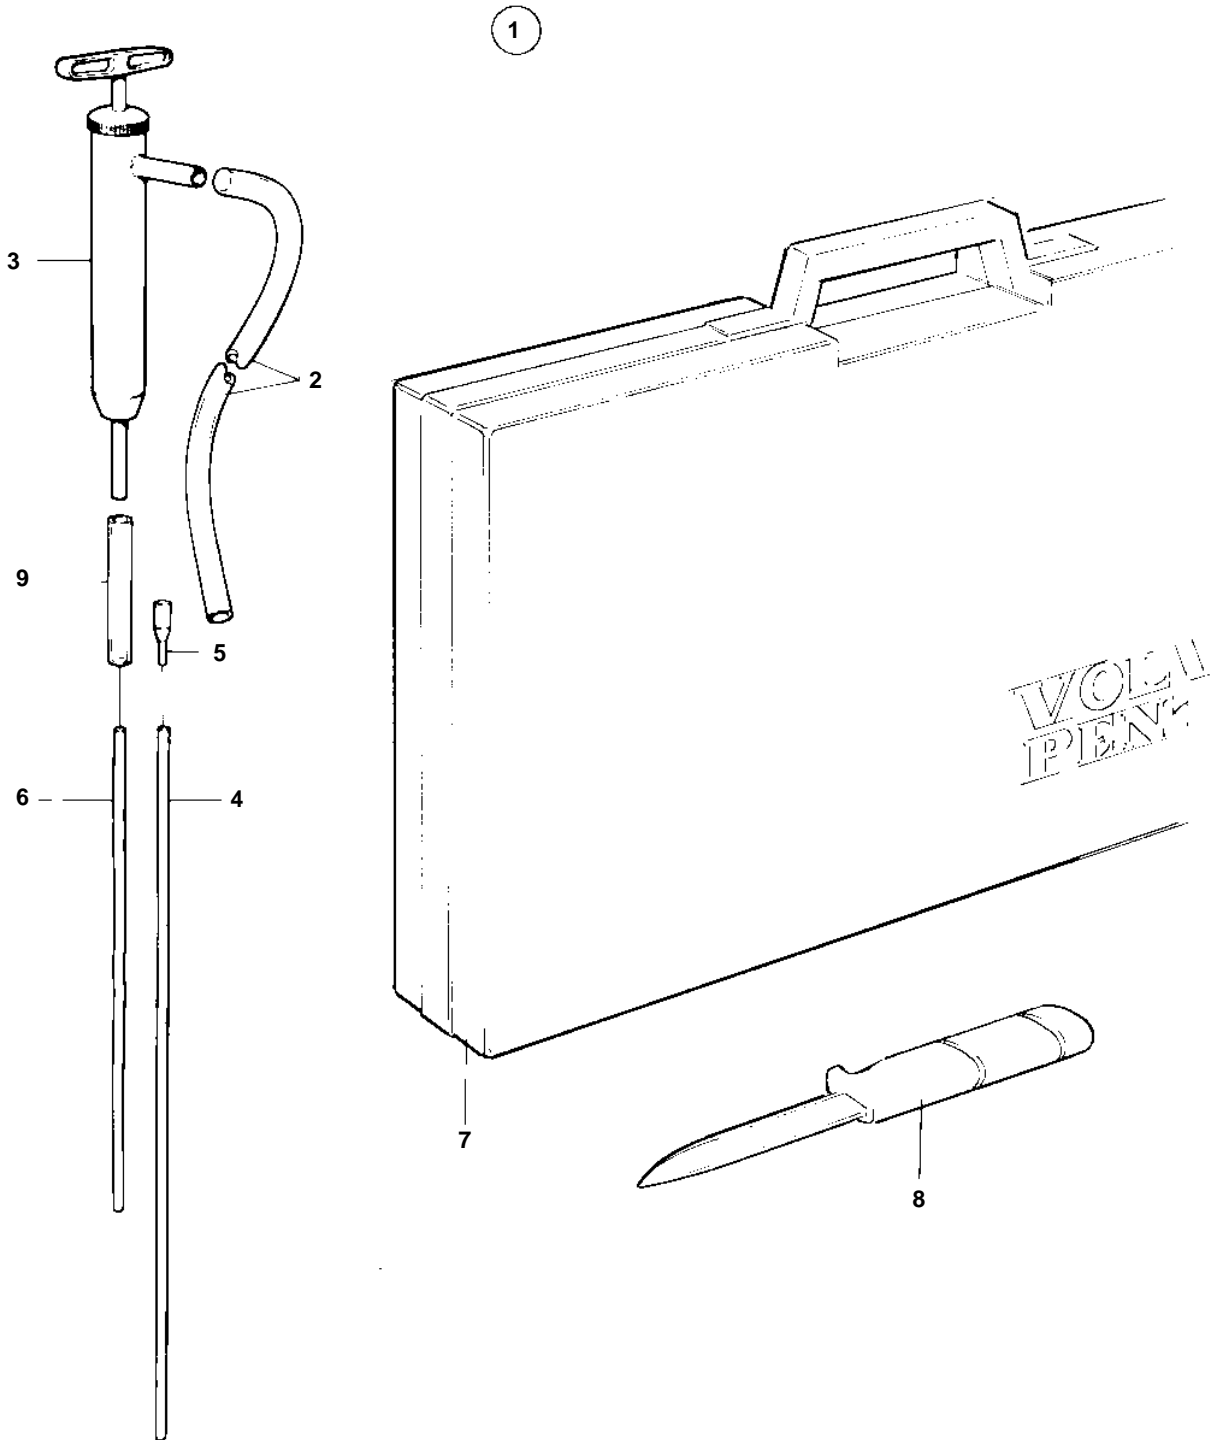

COMMON

8804

COMMON

REF	PART NO.	QTY	DESCRIPTION
1	855878	1	Tool kit
2	806282	1	· Hose
3	833757	1	· Bilge pump
4	835964	1	· Tube
5	841046	1	· Hose
6	841527	1	· Plastic pipe
7		1	· TOOL BAG
8	858280	1	· Sheath knife
9		1	· PLASTIC HOSE