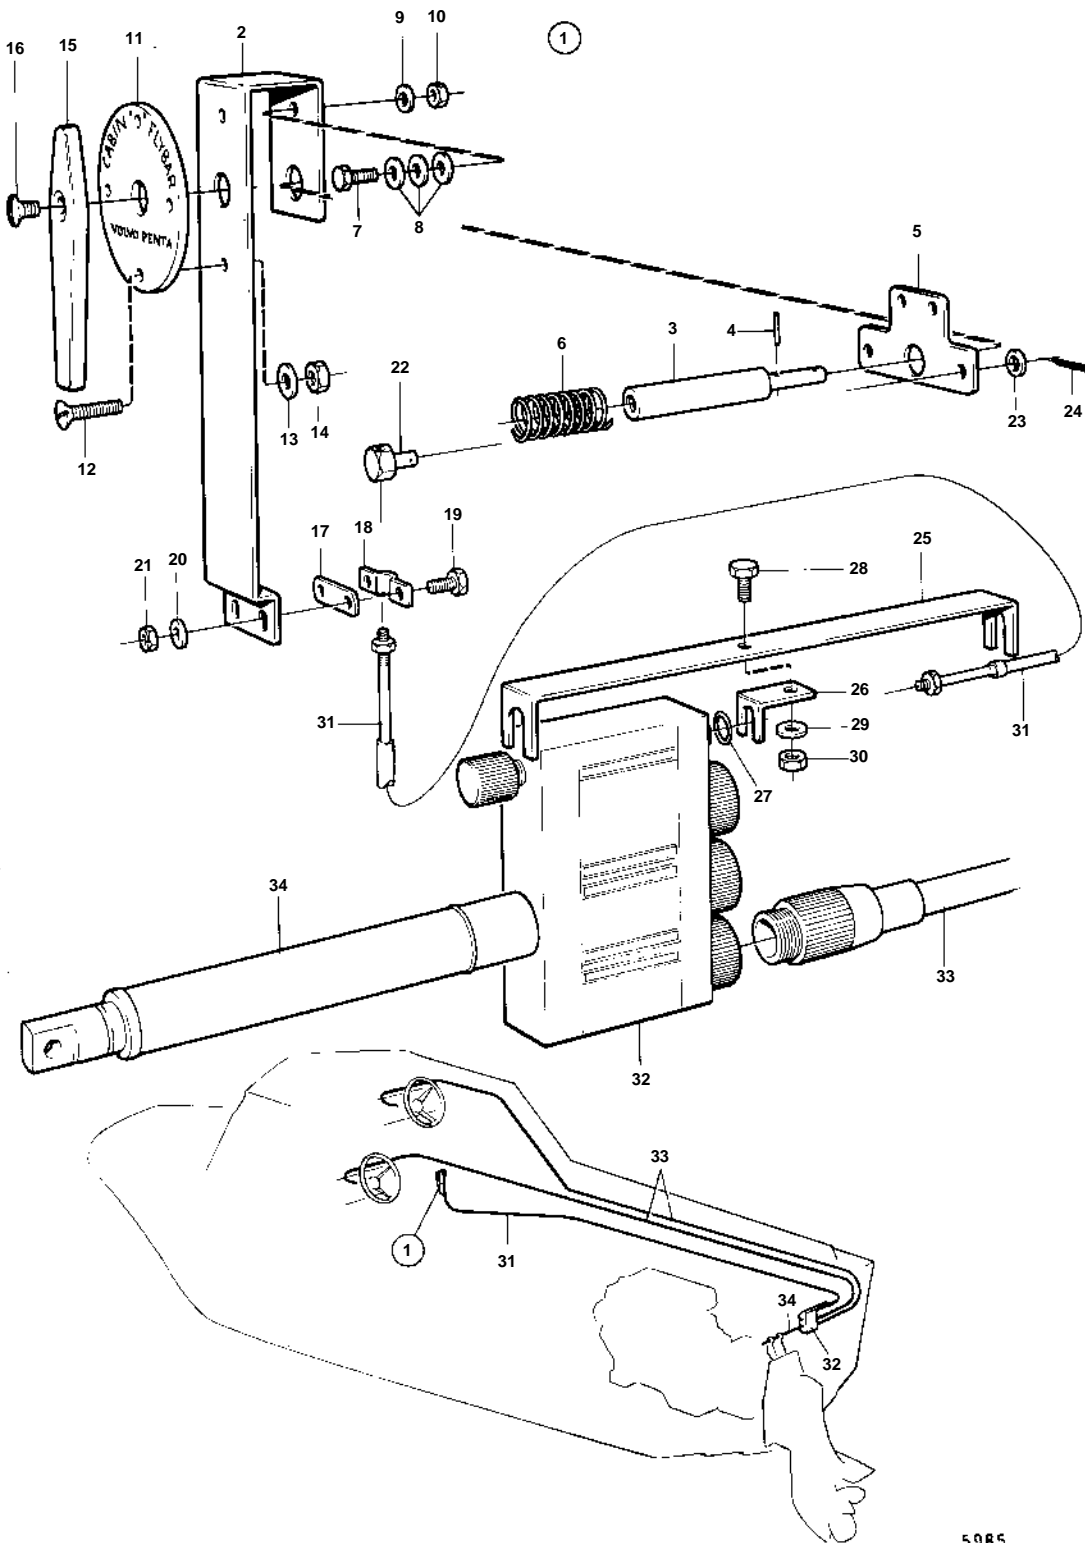

AQ271A,AQ271C

5985

AQ271A,AQ271C

REF	PART NO.	QTY	DESCRIPTION	NOTES
1	851744	1	Control	
2	851902	1	• Bracket	
3	851903	1	• Shaft	
4	951947	2	• Pin	
5	851904	1	• Lever	
6	851901	1	• Spring	
7	851940	1	• Screw	
8	960137	3	• Washer	
9	955945	1	• Washer	
10	955779	1	• Nut	
11	851905	1	• Ring	
12	851941	4	• Screw	L = 20 MM ALT
	851942	4	• Screw	L = 30 MM ALT
	851943	4	• Screw	L = 40 MM ALT
13	955946	4	• Lock washer	
14	955780	4	• Nut	
15	851906	1	• Handle	
16	851997	1	• Screw	
17	819068	1	• Washer	
18	819067	1	• Brace	
19	955243	2	• Screw	
20	955946	2	• Lock washer	
21	955780	2	• Nut	
22	804312	1	• Cube	
23	940191	1	• Washer	
24	907834	1	• Cotter pin	(17276)
25	851907	1	• Bracket	
26	851908	1	• Bracket	
27	850418	1	• O-ring	
28	955243	1	• Screw	
29	955946	1	• Lock washer	
30	955780	1	• Nut	
31	825765	X	Stop cable	L = 3300 MM ALT
	825764	X	Stop cable	L = 6900 MM ALT
32	851743	1	Transfer gear	
33		X	STEERING CABLE	
34		X	STEERING CYLINDER	