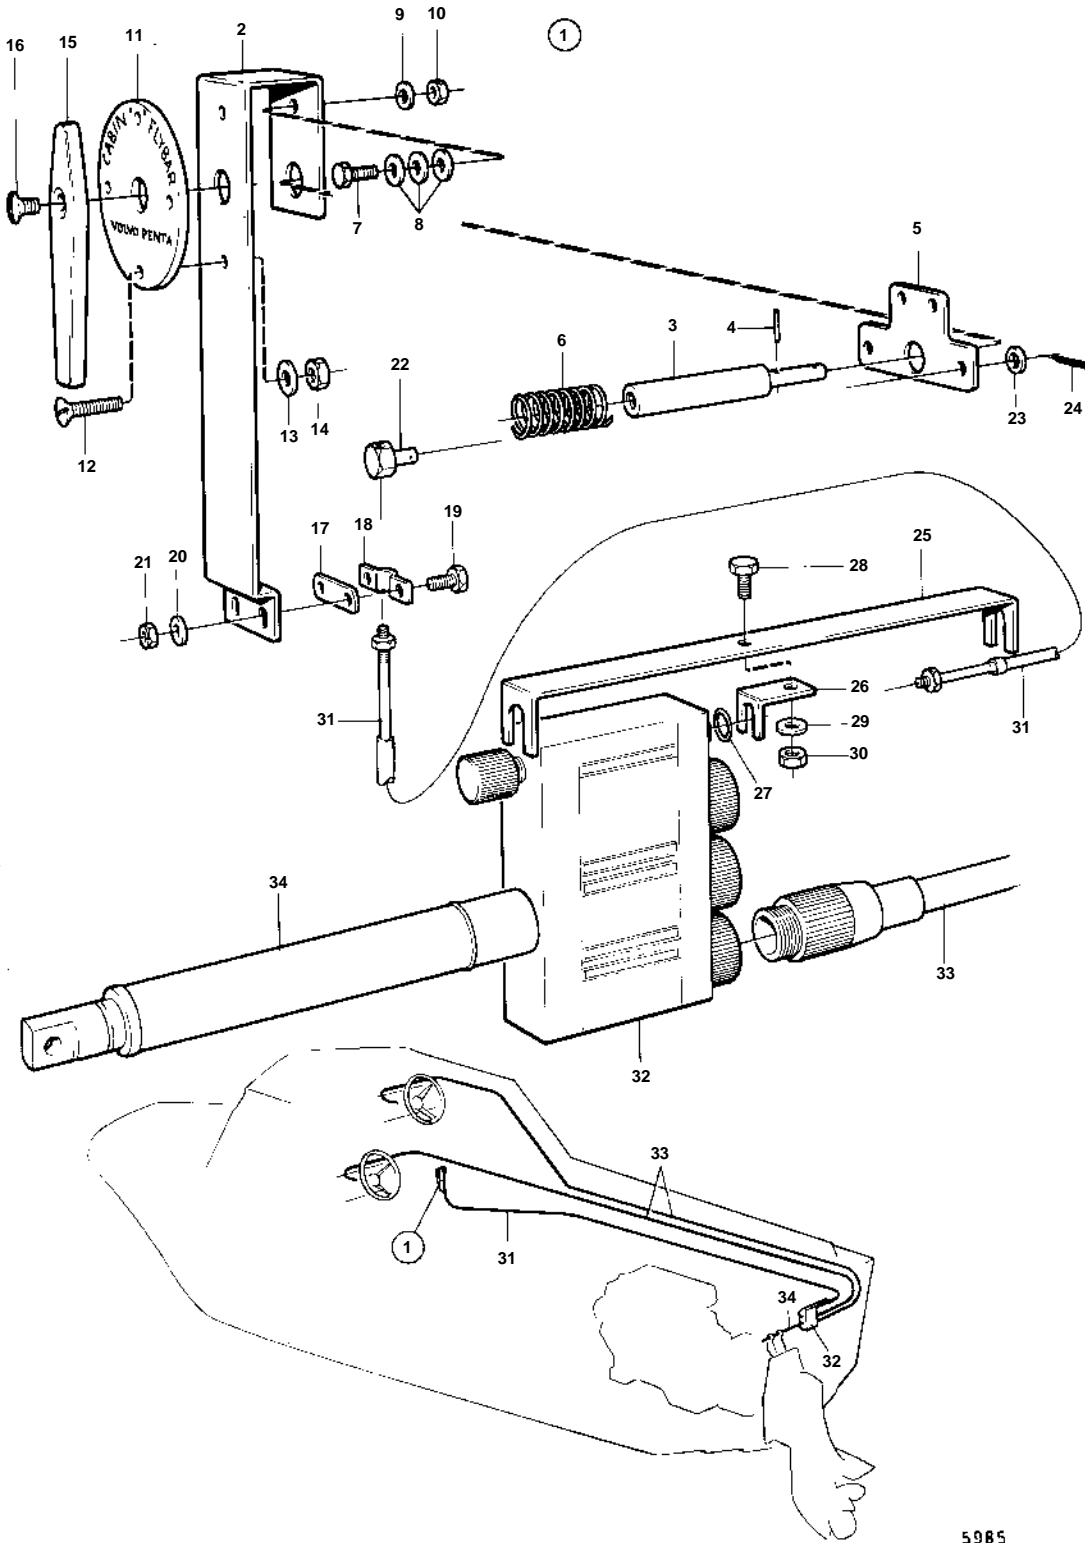

AQ231A

5985

AQ231A

REF	PART NO.	QTY	DESCRIPTION	NOTES
1	851744	1	Control	
2	851902	1	• Bracket	
3	851903	1	• Shaft	
4	951947	2	• Pin	
5	851904	1	• Lever	
6	851901	1	• Spring	
7	851940	1	• Screw	
8	960137	3	• Washer	
9	955945	1	• Washer	
10	955779	1	• Nut	
11	851905	1	• Ring	
12	851941	4	• Screw	L = 20 MM ALT
	851942	4	• Screw	L = 30 MM ALT
	851943	4	• Screw	L = 40 MM ALT
13	955946	4	• Lock washer	
14	955780	4	• Nut	
15	851906	1	• Handle	
16	851997	1	• Screw	
17	819068	1	• Washer	
18	819067	1	• Brace	
19	955243	2	• Screw	
20	955946	2	• Lock washer	
21	955780	2	• Nut	
22	804312	1	• Cube	
23	940191	1	• Washer	
24	907834	1	• Cotter pin	(17276)
25	851907	1	• Bracket	
26	851908	1	• Bracket	
27	850418	1	• O-ring	
28	955243	1	• Screw	
29	955946	1	• Lock washer	
30	955780	1	• Nut	
31	825765	X	Stop cable	L = 3300 MM ALT
	825764	X	Stop cable	L = 6900 MM ALT
32	851743	1	Transfer gear	
33		X	STEERING CABLE	*
34		X	STEERING CYLINDER	*