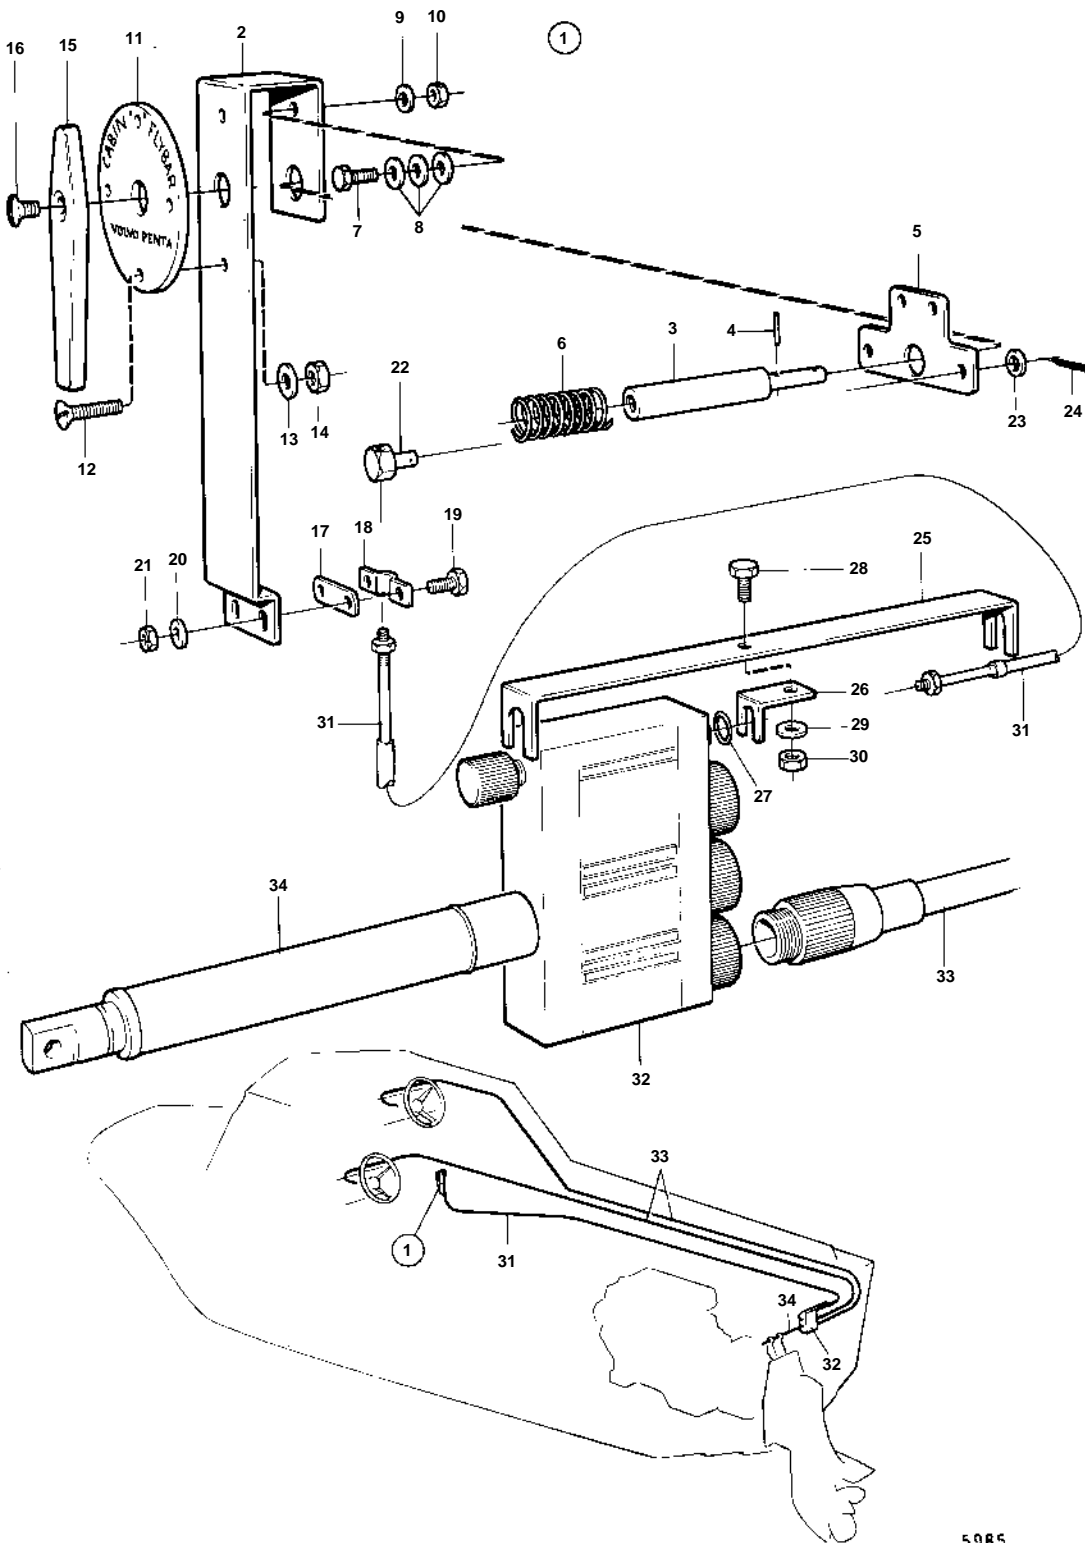

AQ225D, BB225

5985

AQ225D,BB225

REF	PART NO.	QTY	DESCRIPTION	SEE SEC.	NOTES
1	851744	1	Control		
2	851902	1	• Bracket		
3	851903	1	• Shaft		
4	951947	2	• Pin		
5	851904	1	• Lever		
6	851901	1	• Spring		
7	851940	1	• Screw		
8	960137	3	• Washer		
9	955945	1	• Washer		
10	955779	1	• Nut		
11	851905	1	• Ring		
12	851941	4	• Screw		L = 20 MM ALT
	851942	4	• Screw		L = 30 MM ALT
	851943	4	• Screw		L = 40 MM ALT
13	955946	4	• Lock washer		
14	955780	4	• Nut		
15	851906	1	• Handle		
16	851997	1	• Screw		
17	819068	1	• Washer		
18	819067	1	• Brace		
19	955243	2	• Screw		
20	955946	2	• Lock washer		
21	955780	2	• Nut		
22	804312	1	• Cube		
23	940191	1	• Washer		
24	907834	1	• Cotter pin		(17276)
25	851907	1	• Bracket		
26	851908	1	• Bracket		
27	850418	1	• O-ring		
28	955243	1	• Screw		
29	955946	1	• Lock washer		
30	955780	1	• Nut		
31	825765	X	Stop cable		L = 3300 MM ALT
	825764	X	Stop cable		L = 6900 MM ALT
32	851743	1	Transfer gear		
33		X	STEERING CABLE	060-0200 060-0250	
34		X	STEERING CYLINDER	060-0200 060-0250	