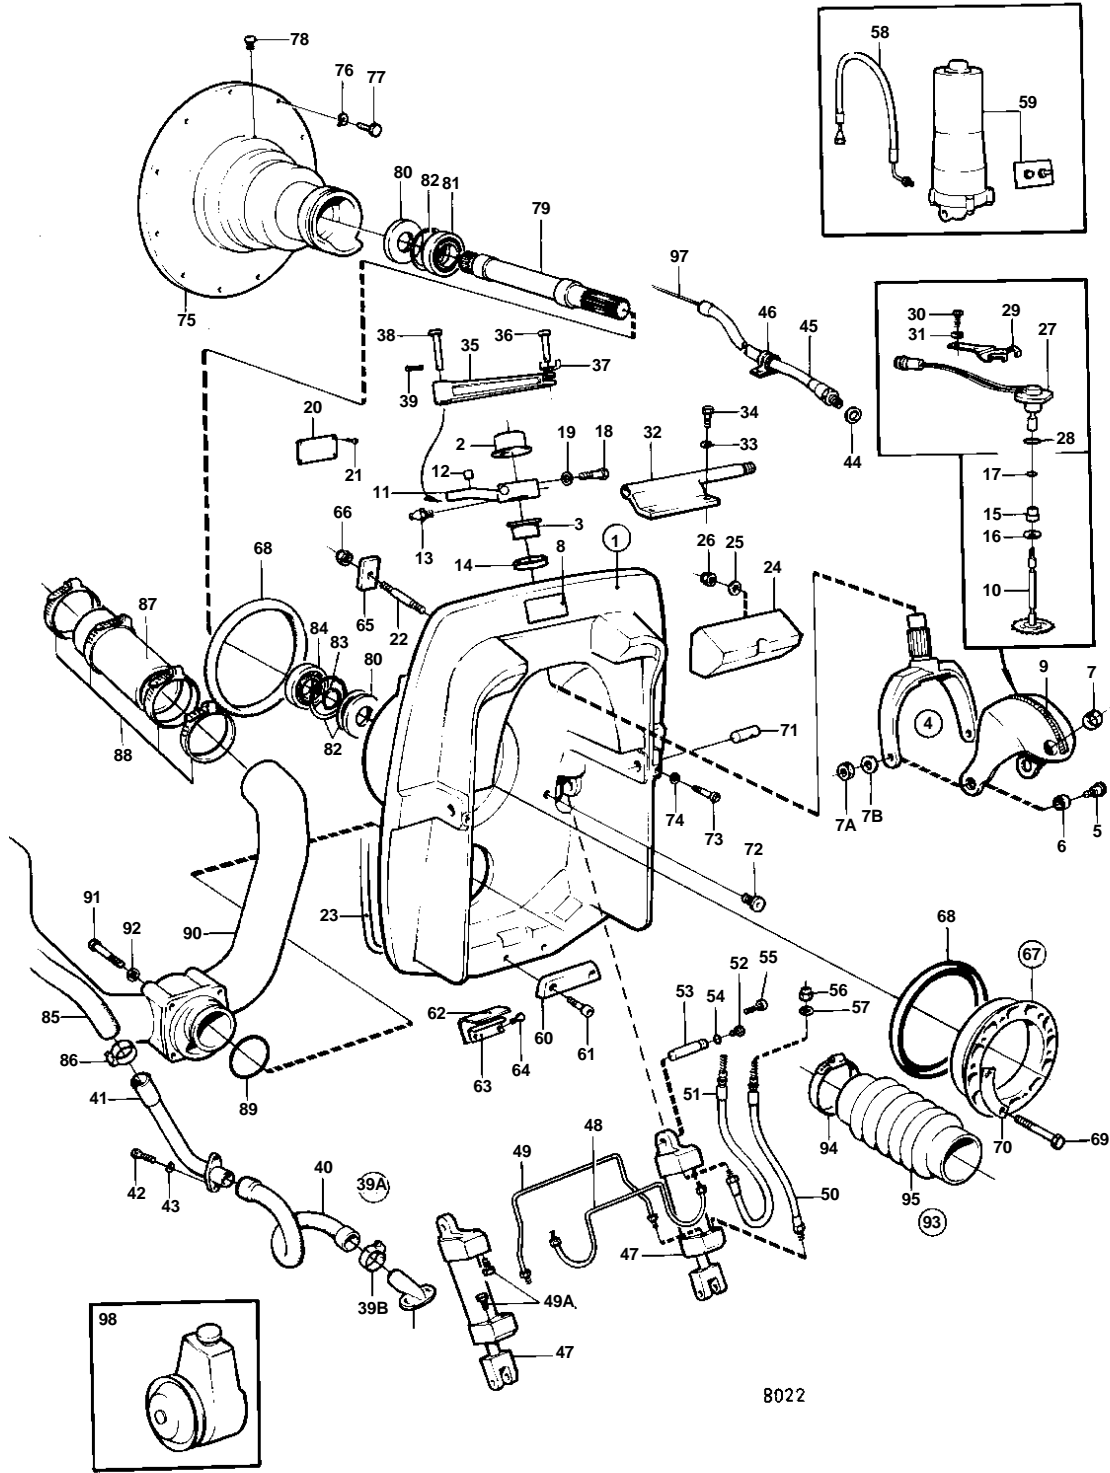

AQ225D

AQ225D

REF	PART NO.	QTY	DESCRIPTION	SEE SEC.	NOTES
1	875845	1	Transom shield		
2	853861	2	• Bushing		
			• Bulletin 48-23	48-23-EN	Seal Ring
3	853862	2	• Bushing		
			• Bulletin 48-23	48-23-EN	Seal Ring
4	852950	1	• Steering fork kit		
5		2	• • SHOUTER SCREW		
6		2	• • BUSHING		
7	853048	1	• • Bushing		
7A		1	• • NUT		
7B		1	• • WASHER		
8	852827	1	• Sign		
9	851434	1	• Gear segment		
10	852984	1	• Drive gear		
11	853017	1	• Spindle arm		
12	949368	1	• • Bushing		
13	914169	1	• Lubricating nipple		
14	839195	1	• Ring		
			• Bulletin 48-23	48-23-EN	Seal Ring
15	851430	1	• Bushing		
16	966207	1	• Sealing ring		
17	925050	1	• O-ring		
18	959241	1	• Screw		
19	942336	1	• Spring washer		
20		1	SIGN		
21	950885	4	Drive screw		
22	853982	6	Stud		L = 110 MM
23	852868	1	Sealing strip		
24	852772	1	Rubber cushion		
25	960148	2	Washer		
26	963107	2	Nut		
27	828726	1	Potentiometer		
28	955991	1	O-ring		
29	853039	1	Bracket		
30	940199	1	Screw		
31	941907	1	Spring washer		
32	852775	1	Cable attachment		
33	941908	2	Spring washer		
34	955320	2	Screw		
35	852786	1	Link rod		
36	913158	1	Clevis pin		
37	853160	1	Lock washer		
38	852788	1	Clevis pin		
39	907861	1	Cotter pin		
39A	875847	1	Hose kit		
39B	853548	1	• Hose clamp		
40	875847	1	• Hose kit		
41	852771	1	Tube		
42	940100	2	Screw		
43	941906	2	Spring washer		
44	897745	1	Gasket		
45	839091	1	Hose		
46	952635	1	Clamp		
47	852755	2	Trimming cylinder		PZ-29003011. REPLACED BY KIT 876041 (2EA 853308,2EA 853309, 1EA 853310,1EA 853439).
	853439	2	Hydraulic cylinder		PZ29003012-
48	852830	1	Tube		
49	852832	1	Tube		
49A	852879	2	Plug		
50	853709	1	Hose		
51	853708	1	Hose		
52	852879	2	Plug		