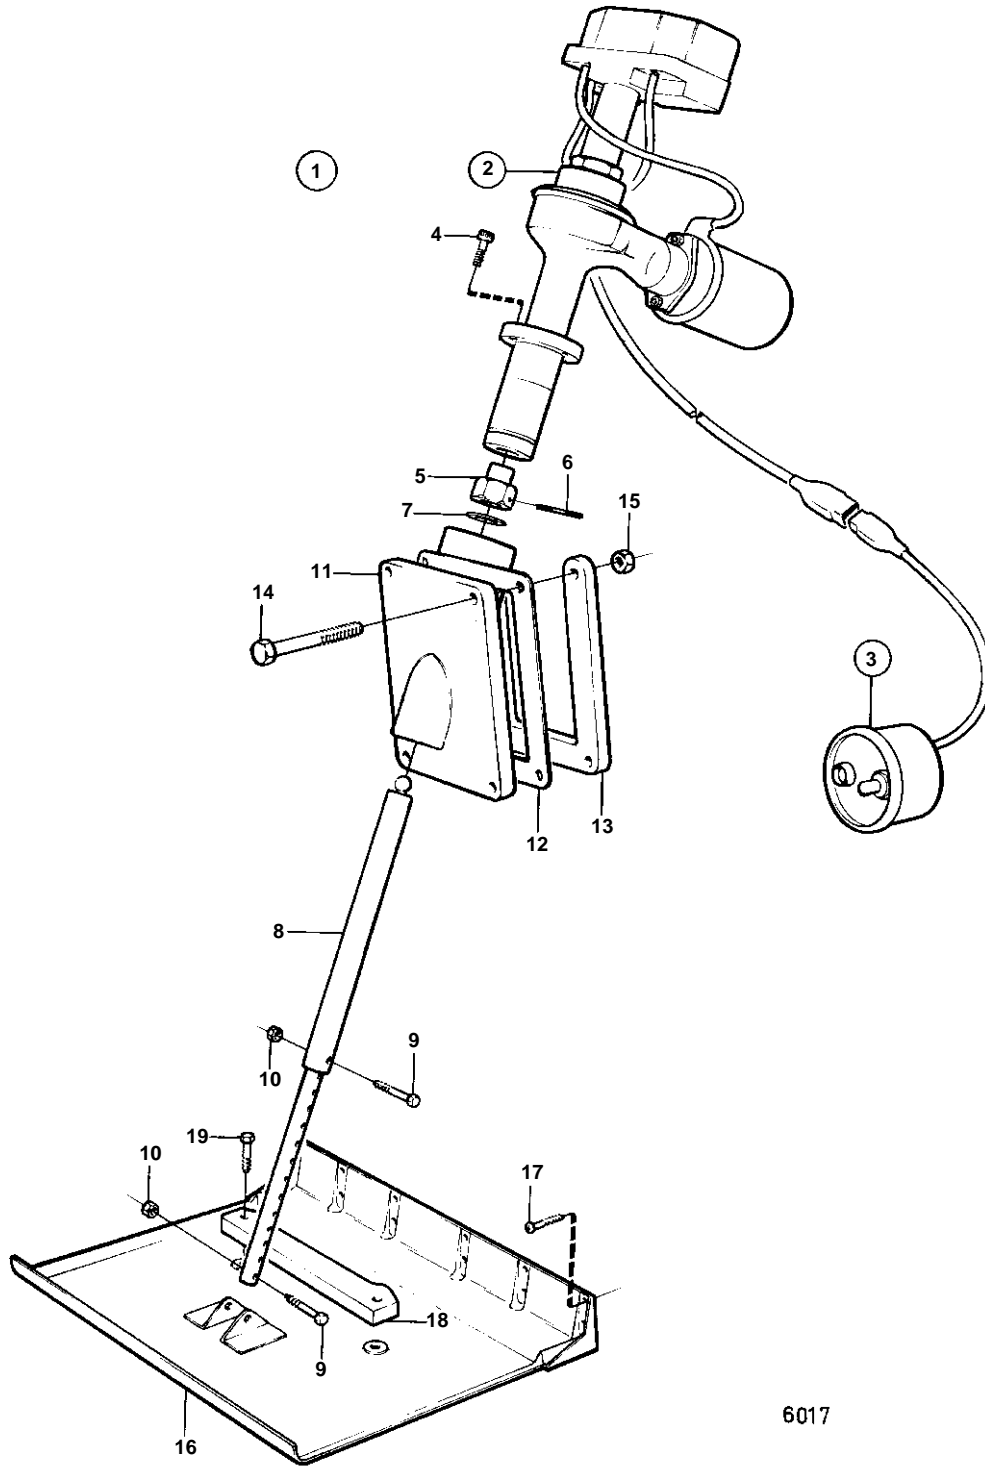

AQ225D, AQ225E, AQ225F, BB225A, BB225B, BB225C

6017

AQ225D, AQ225E, AQ225F, BB225A, BB225B, BB225C

REF	PART NO.	QTY	DESCRIPTION	SEE SEC.	NOTES
1		1	Trimming raft		
2	850957	1	· Electromechanical li		REPL BY 853520
				17330	
		1	· Electromechanical li		
				17332	
3	850375	1	· Instrument panel		
				17335	
4	956568	4	· Hex. socket screw		
5		2	· Ball socket		
6		2	· Spring pin		
7		2	· Locking wire		
8		2	· Push rod		
9		2	· Hexagon screw		
10	966170	2	· Lock nut		
11		2	· Housing		
12		2	· Gasket		
13		2	· Flange		
14	191844	12	· Hexagon screw		
15	950364	12	· Lock nut		
16		2	· Trimming raft		
17		24	· Screw		
18	832598	2	· Zinc anode		
19		4	· Hexagon screw		