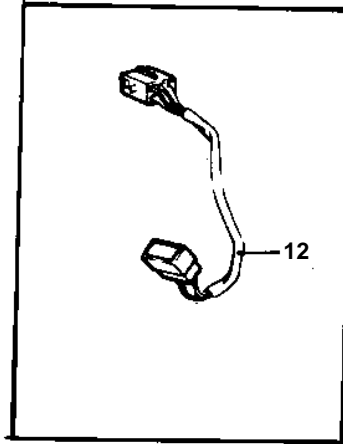

AQ225D, AQ225E, AQ225F, BB225A, BB225B, BB225C

7724

AQ225D, AQ225E, AQ225F, BB225A, BB225B, BB225C

REF	PART NO.	QTY	DESCRIPTION	NOTES
1		1	Instrument panel	
2	828731	1	· Trimmer	
3	828739	1	· Control panel	
4	876040	1	· Relay kit	
5	828584	1	· Toggle switch	
6	828586	1	· Nut	
7	828743	1	· Nut	
8	828742	1	· Switch	
9	828740	2	· Spacer washer	
10	828647	4	· Screw	
11		X	· CABLES AND TERMINALS	SEE GROUP 3
12	853052	X	Extension cable verl	L = 3000 MM
13	846853	X	Clutch	