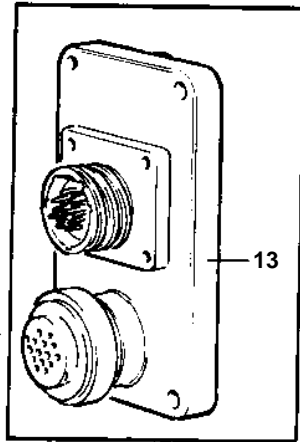

AQ225D, AQ225E, AQ225F, BB225A, BB225B, BB225C

7724

AQ225D, AQ225E, AQ225F, BB225A, BB225B, BB225C

REF	PART NO.	QTY	DESCRIPTION	NOTES
1		1	Instrument panel	
2	828731	1	· Trimmer	
3	828739	1	· Control panel	
4	876040	1	· Relay kit	
5	828584	1	· Toggle switch	
6	828586	1	· Nut	
7	828743	1	· Nut	
8	828742	1	· Switch	
9	828740	2	· Spacer washer	
10	828647	4	· Screw	
11		X	· CABLES AND TERMINALS	SEE GROUP 3
12	853052	X	Extension cable verl	L = 3000 MM
13	846853	X	Clutch	