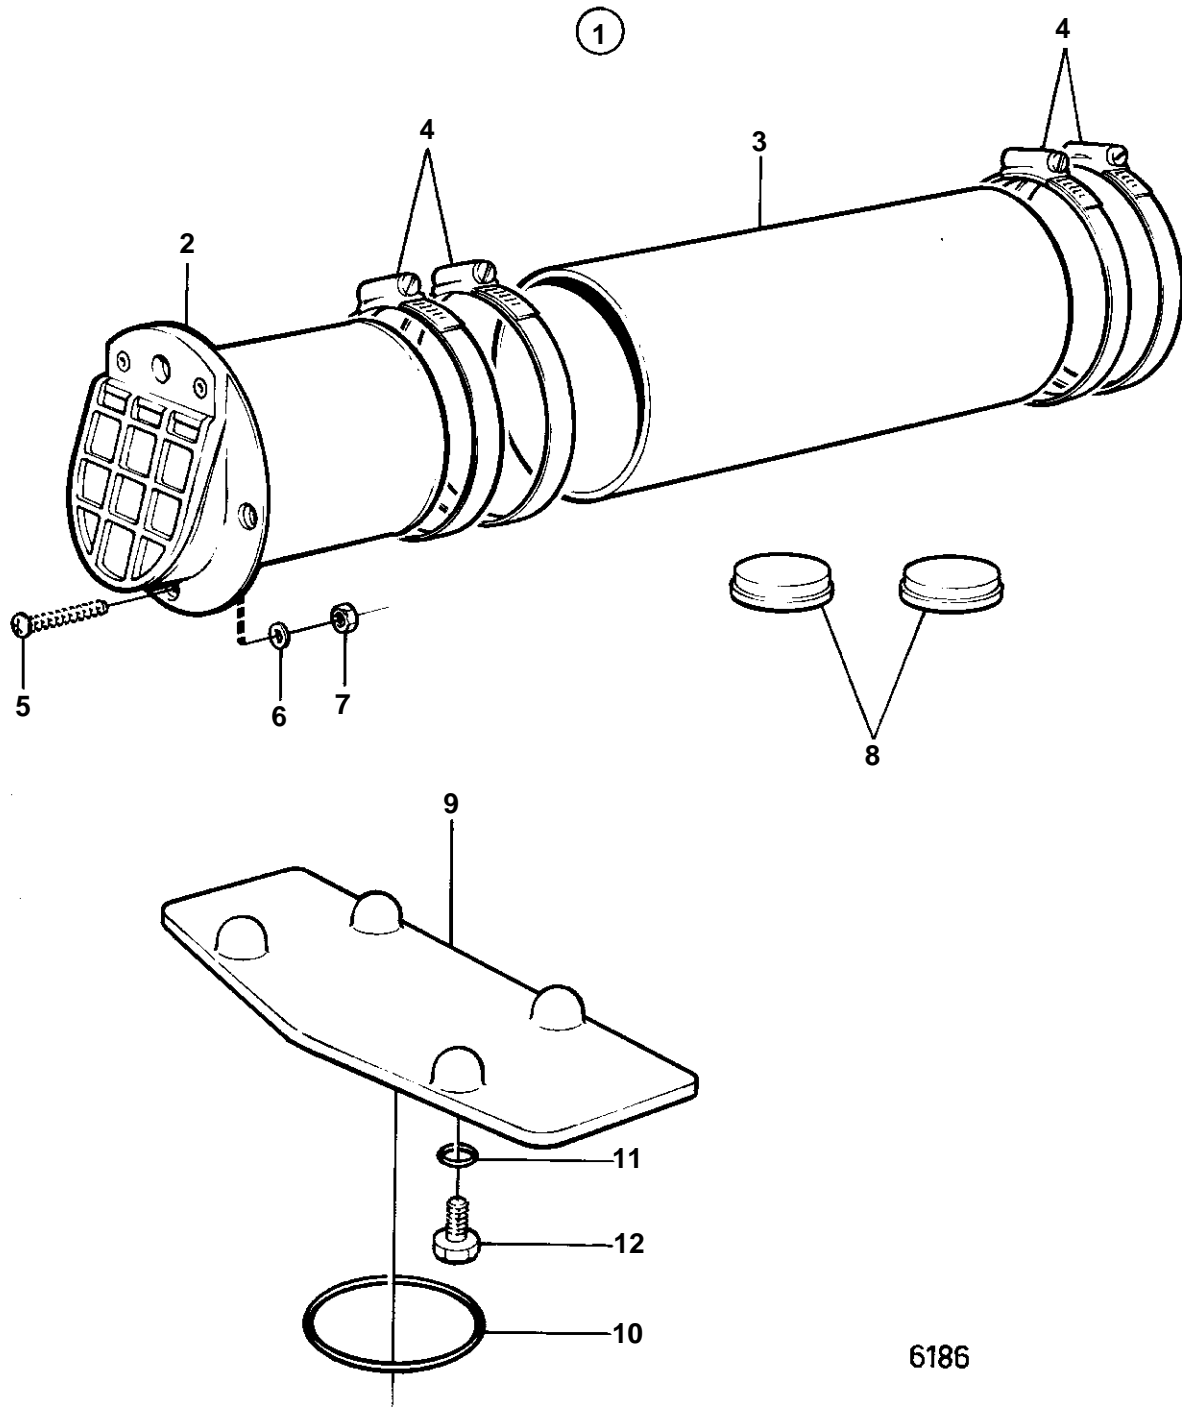

AQ225D, AQ225E, AQ225F

6186

AQ225D, AQ225E, AQ225F

REF	PART NO.	QTY	DESCRIPTION	NOTES
1		1	Exhaust outlet	
2		2	· Grommet	
3	942713	X	· Hose	L = 2X300 MM
4	834718	8	· Hose clamp	
5		8	· Screw	
6	955894	8	· Washer	
7	950363	8	· Lock nut	
8	814473	2	· Rubber plug	
9		1	· Seal flange	
10	925256	1	· O-ring	
11	925055	4	· O-ring	
12	959967	4	· Hexagon screw	