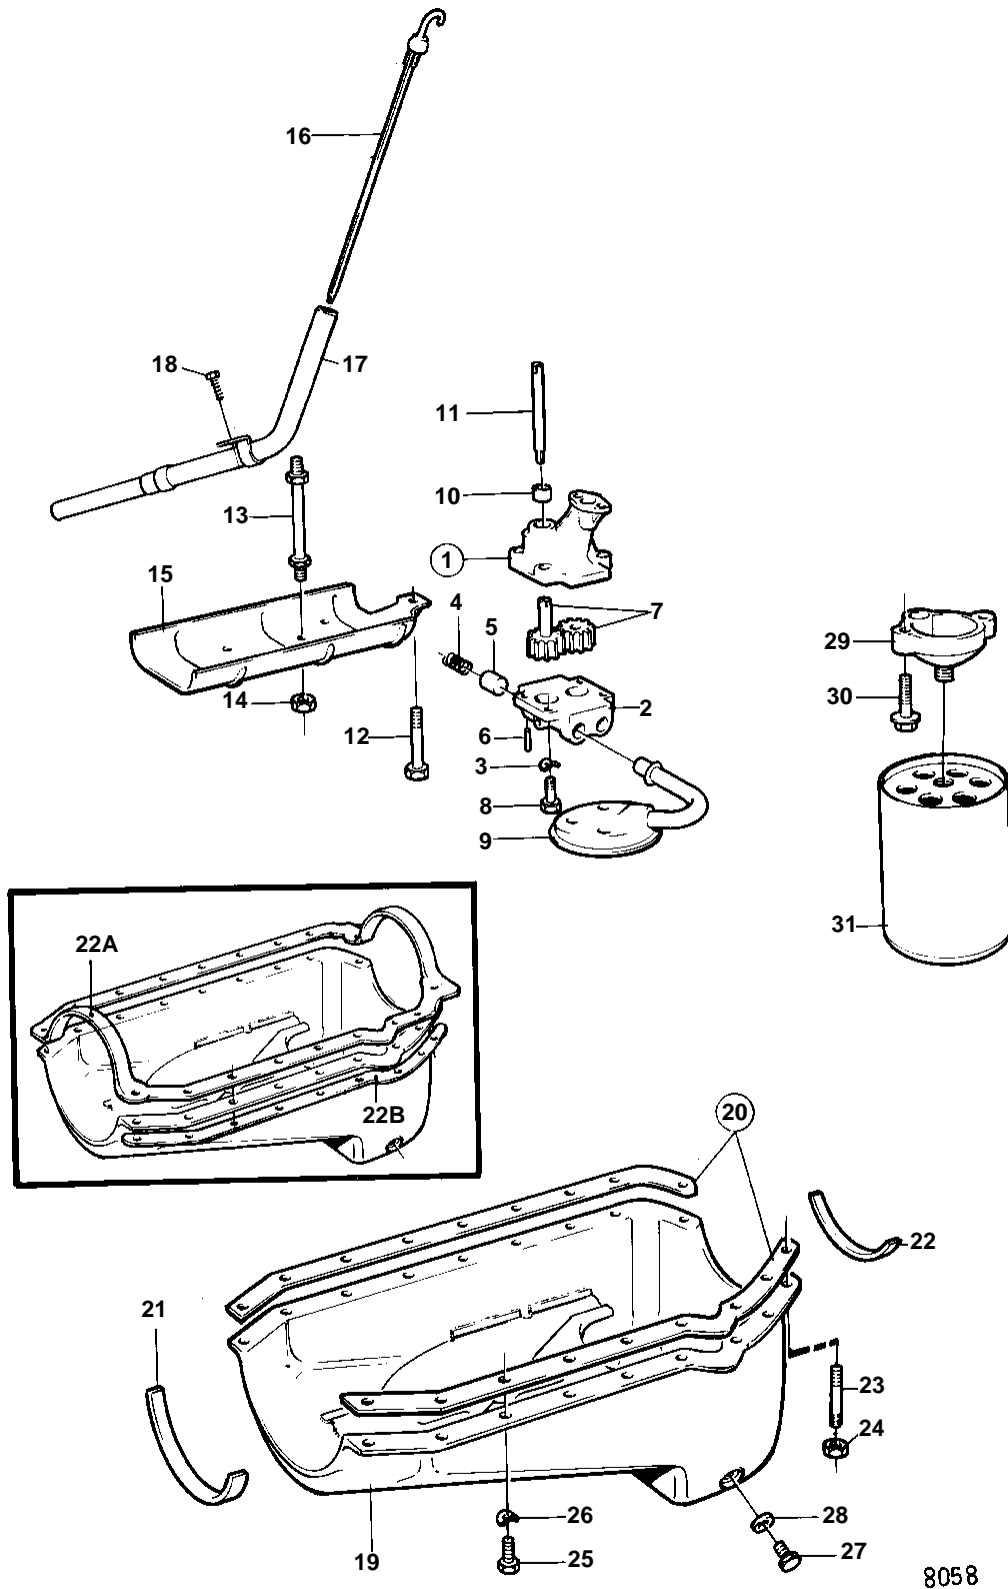

AQ225E

8058

AQ225E

REF	PART NO.	QTY	DESCRIPTION	SEE SEC.	NOTES
1	835371	1	Oil pump		
2		1	• Cover		
3	941906	4	• Spring washer		
4		1	• Spring		
5	835376	1	• Spring		
6		1	• Spring catch		
7		2	• GEAR		
8	955513	4	• Hexagon screw		
9	835372	1	Oil strainer		
10	835374	1	Sleeve		
11	835373	1	Shaft		
12	835082	1	Screw		
13	835038	5	Stud	17172	
14	835368	5	Nut		
15	841734	1	Baffle plate		
16	835414	1	Oil dipstick		
17	841544	1	Tube		
18	955512	1	Hexagon screw		
19	841677	1	Sump		AQ225E MO-56000 AND AQ260B MO-57466.
	855826	1	Sump		AQ225E MO56001- AND AQ260B MO57467-.
20	841721	1	Gasket kit		AQ225E MO-56000 AND AQ260B MO-57466.
21	834774	1	• Seal		
22	835411	1	• Seal		
22A	855819	1	Gasket		AQ225E MO56001- AND AQ260B MO57467-.
22B	855817	1	Reinforcing plate		RIGHT SIDE
22	855818	1	Reinforcing plate		LEFT SIDE
23	855595	4	Stud		AQ225E MO-56000 AND AQ260B MO-57466.
	855808	4	Stud		AQ225E MO56001- AND AQ260B MO57467-.
24	855596	4	Nut		
25	841426	14	Screw		AQ225E MO-56000 AND AQ260B MO-57466.
	855821	14	Screw		AQ225E MO56001- AND AQ260B MO57467-.
26	941906	14	Spring washer		
27	841215	1	Plug		
28	841952	1	Gasket		(818688)
29	835423	1	Anchorage		
30		2	Screw		
31	835440	1	Oil filter		
			Bulletin P-21-7-1	P-21-7-1-EN	Oil Filters, GM gas engines