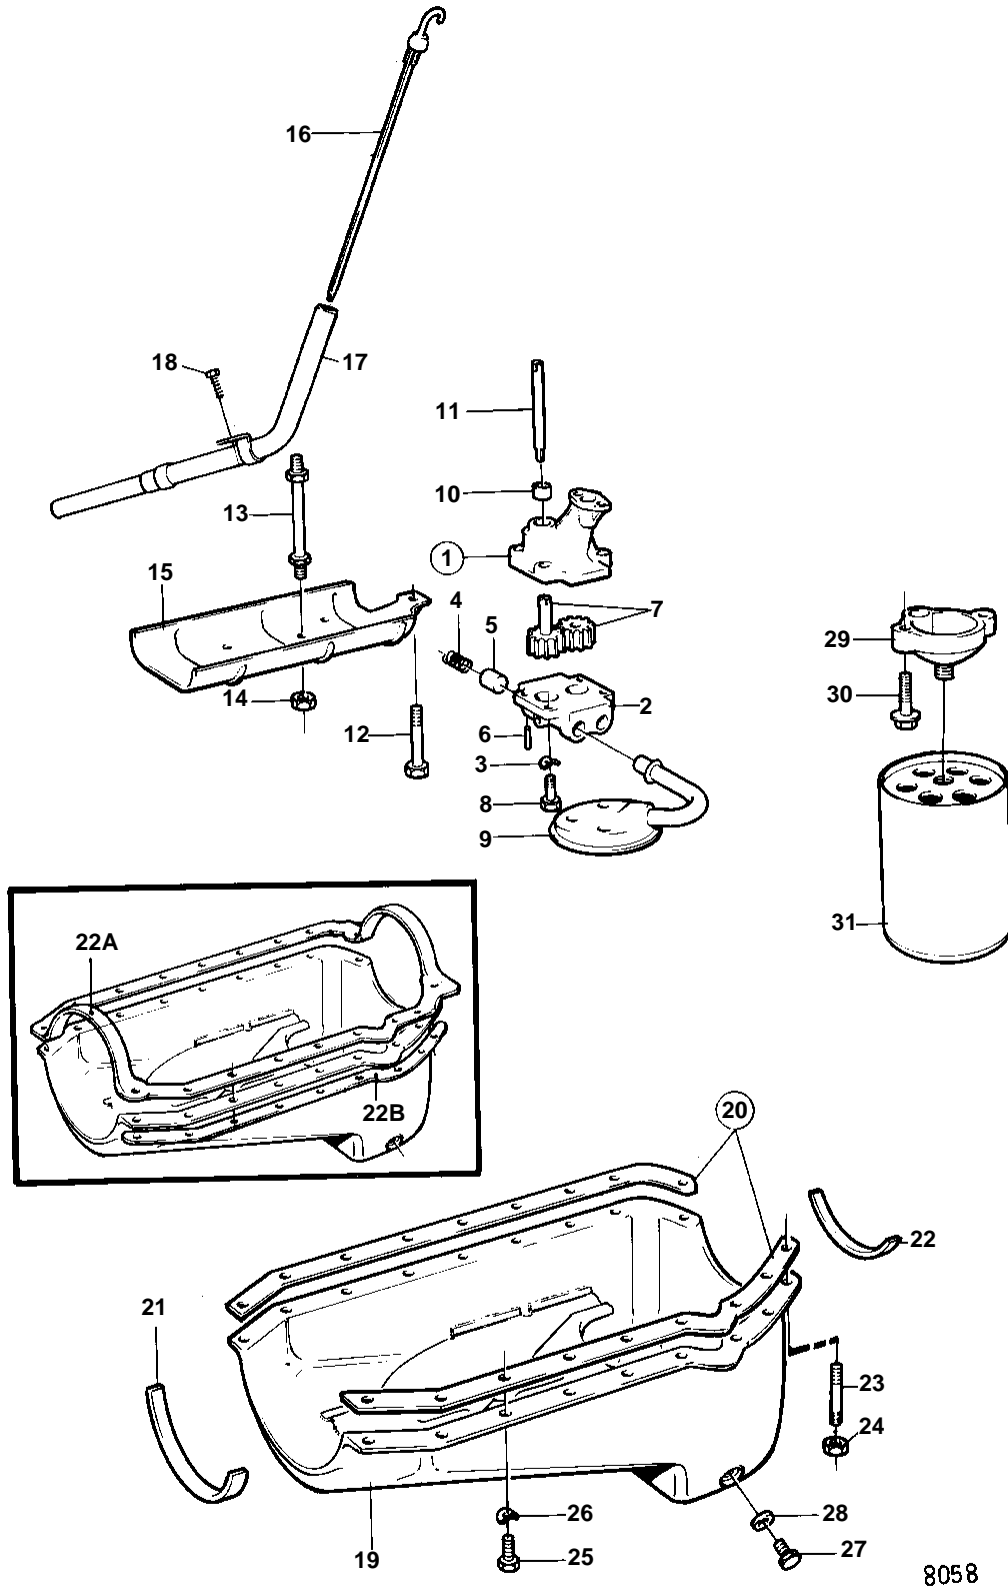

AQ225E

AQ225E

REF	PART NO.	QTY	DESCRIPTION	SEE SEC.	NOTES
1	835371	1	Oil pump		
2		1	• Cover		
3	941906	4	• Spring washer		
4		1	• Spring		
5	835376	1	• Spring		
6		1	• Spring catch		
7		2	• GEAR		
8	955513	4	• Hexagon screw		
9	835372	1	Oil strainer		
10	835374	1	Sleeve		
11	835373	1	Shaft		
12	835082	1	Screw		
13	835038	5	Stud	17172	
14	835368	5	Nut		
15	841734	1	Baffle plate		
16	835414	1	Oil dipstick		
17	841544	1	Tube		
18	955512	1	Hexagon screw		
19	841677	1	Sump		AQ225E MO-56000 AND AQ260B MO-57466.
	855826	1	Sump		AQ225E MO56001- AND AQ260B MO57467-.
20	841721	1	Gasket kit		AQ225E MO-56000 AND AQ260B MO-57466.
21	834774	1	• Seal		
22	835411	1	• Seal		
22A	855819	1	Gasket		AQ225E MO56001- AND AQ260B MO57467-.
22B	855817	1	Reinforcing plate		RIGHT SIDE
22	855818	1	Reinforcing plate		LEFT SIDE
23	855595	4	Stud		AQ225E MO-56000 AND AQ260B MO-57466.
	855808	4	Stud		AQ225E MO56001- AND AQ260B MO57467-.
24	855596	4	Nut		
25	841426	14	Screw		AQ225E MO-56000 AND AQ260B MO-57466.
	855821	14	Screw		AQ225E MO56001- AND AQ260B MO57467-.
26	941906	14	Spring washer		
27	841215	1	Plug		
28	841952	1	Gasket		(818688)
29	835423	1	Anchorage		
30		2	Screw		
31	835440	1	Oil filter		
			Bulletin P-21-7-1	P-21-7-1-EN	Oil Filters, GM gas engines