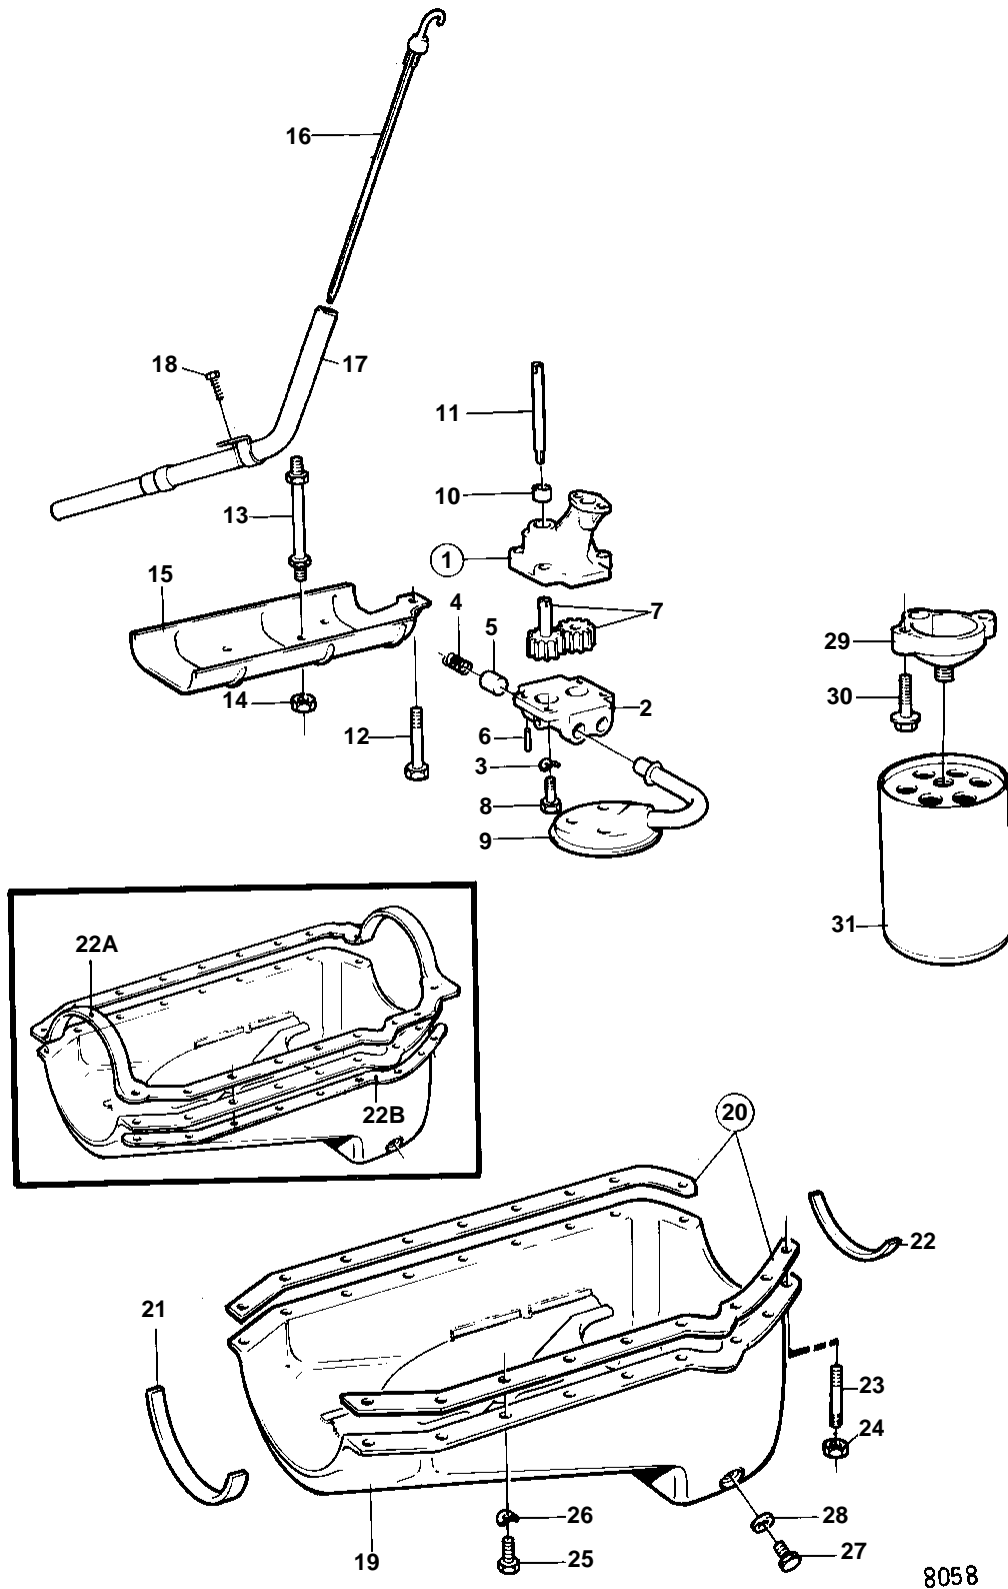

AQ225E

AQ225E

REF	PART NO.	QTY	DESCRIPTION	SEE SEC.	NOTES
1	835371	1	Oil pump		
2		1	• Cover		
3	941906	4	• Spring washer		
4		1	• Spring		
5	835376	1	• Spring		
6		1	• Spring catch		
7		2	• GEAR		
8	955513	4	• Hexagon screw		
9	835372	1	Oil strainer		
10	835374	1	Sleeve		
11	835373	1	Shaft		
12	835082	1	Screw		
13	835038	5	Stud	17172	
14	835368	5	Nut		
15	841734	1	Baffle plate		
16	835414	1	Oil dipstick		
17	841544	1	Tube		
18	955512	1	Hexagon screw		
19	841677	1	Sump		AQ225E MO-56000 AND AQ260B MO-57466.
	855826	1	Sump		AQ225E MO56001- AND AQ260B MO57467-.
20	841721	1	Gasket kit		AQ225E MO-56000 AND AQ260B MO-57466.
21	834774	1	• Seal		
22	835411	1	• Seal		
22A	855819	1	Gasket		AQ225E MO56001- AND AQ260B MO57467-.
22B	855817	1	Reinforcing plate		RIGHT SIDE
22	855818	1	Reinforcing plate		LEFT SIDE
23	855595	4	Stud		AQ225E MO-56000 AND AQ260B MO-57466.
	855808	4	Stud		AQ225E MO56001- AND AQ260B MO57467-.
24	855596	4	Nut		
25	841426	14	Screw		AQ225E MO-56000 AND AQ260B MO-57466.
	855821	14	Screw		AQ225E MO56001- AND AQ260B MO57467-.
26	941906	14	Spring washer		
27	841215	1	Plug		
28	841952	1	Gasket		(818688)
29	835423	1	Anchorage		
30		2	Screw		
31	835440	1	Oil filter		
			Bulletin P-21-7-1	P-21-7-1-EN	Oil Filters, GM gas engines