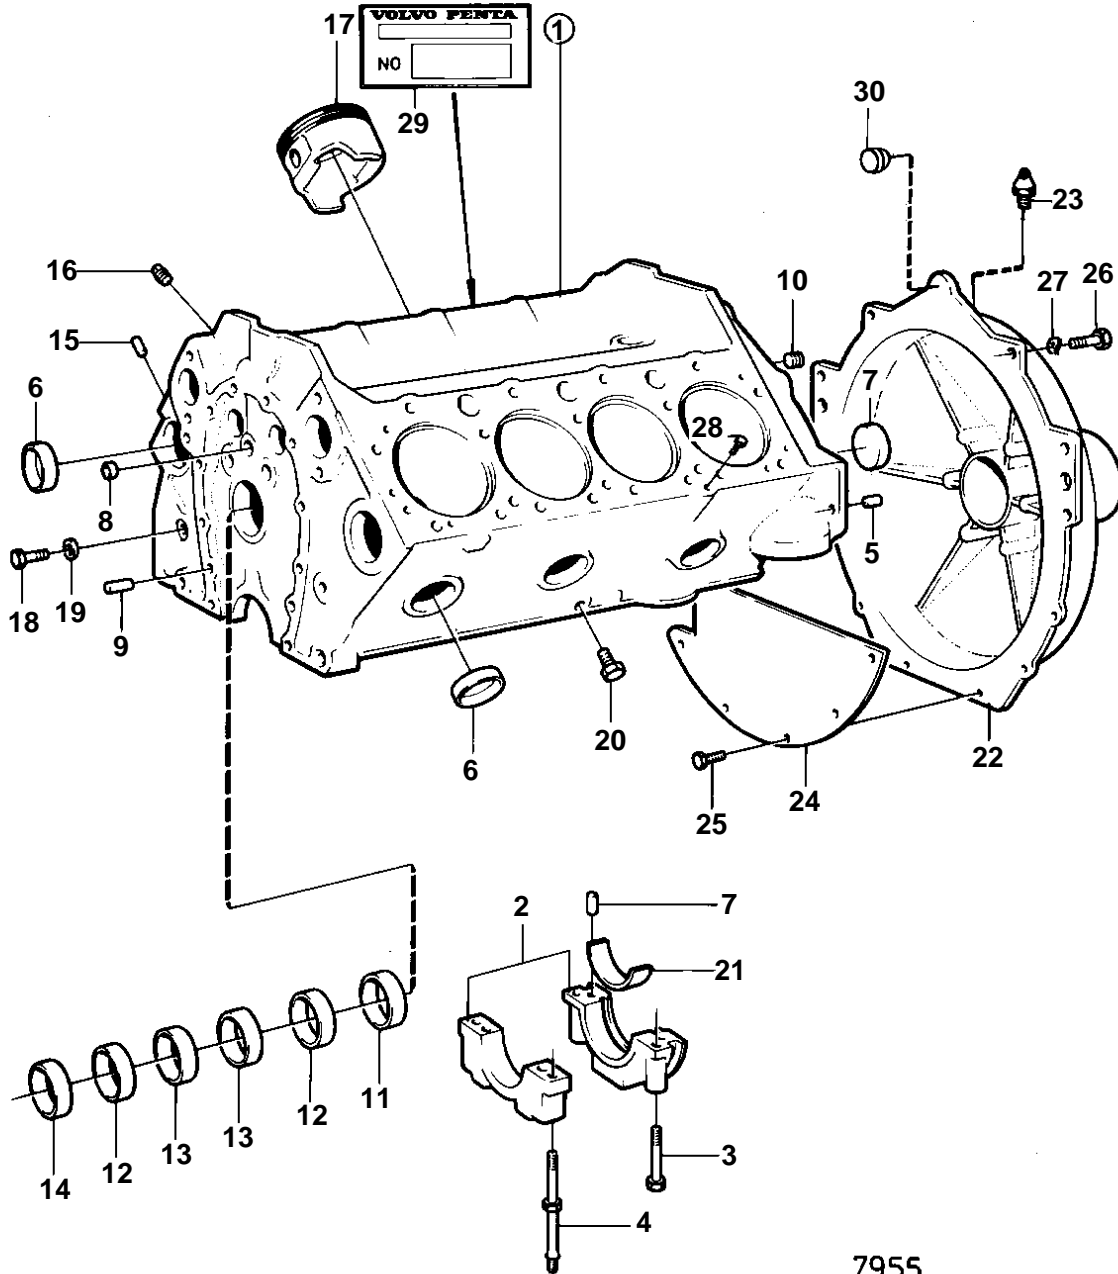

AQ225E

AQ225E

REF	PART NO.	QTY	DESCRIPTION	SEE SEC.	NOTES
1		1	Cylinder block		MO-56000
		1	Cylinder block		MO56001-
2		5	· BEARING CAP		
3	835037	5	· Screw		
4	835038	5	· Stud	17193	
5		2	· Locating pin		
6	835039	8	· Plug		
7	835040	2	· Locating pin		
8		4	· Plug		
9	835040	2	· Locating pin		
10	952075	5	· Plug		
11	835496	1	· Plug		
12	841423	2	· Bushing	17183	
13	841424	2	· Bushing	17183	
14	841422	1	· Bearing	17183	
15	835497	4	· Locating pin		
16		1			(952069)
17	826465	8	· Piston	17177	
18	940133	1	· Hexagon screw		
19	18651	1	· Gasket		
20	192134	2	· Plug		
21		X	· MAIN BEARING KIT	17177	
22	841967	1	Flywheel housing		
23	914167	1	Lubricating nipple		
24	826448	1	Cover plate		
25	947224	5	Hexagon screw		
26	941939	6	Screw		
27	942336	6	Spring washer		
28	943835	1	Plug		
29		1	ENGINE NUMBER PLATE		
30	944738	1	Plug		