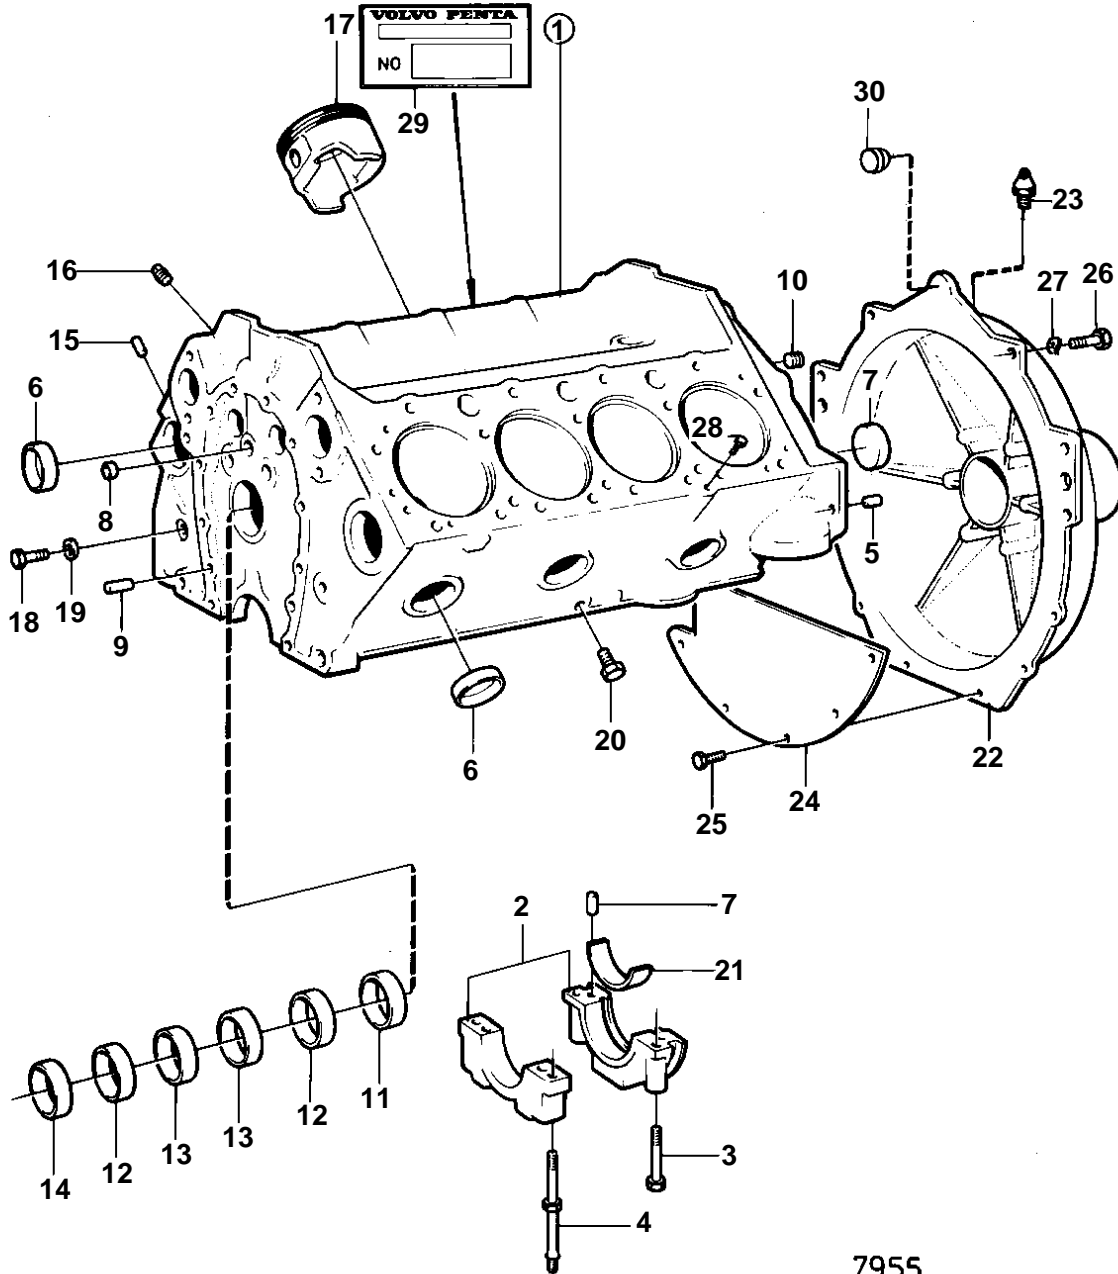

AQ225E

7955

AQ225E

REF	PART NO.	QTY	DESCRIPTION	SEE SEC.	NOTES
1		1	Cylinder block		MO-56000
		1	Cylinder block		MO56001-
2		5	· BEARING CAP		
3	835037	5	· Screw		
4	835038	5	· Stud	17193	
5		2	· Locating pin		
6	835039	8	· Plug		
7	835040	2	· Locating pin		
8		4	· Plug		
9	835040	2	· Locating pin		
10	952075	5	· Plug		
11	835496	1	· Plug		
12	841423	2	· Bushing	17183	
13	841424	2	· Bushing	17183	
14	841422	1	· Bearing	17183	
15	835497	4	· Locating pin		
16		1			(952069)
17	826465	8	· Piston	17177	
18	940133	1	· Hexagon screw		
19	18651	1	· Gasket		
20	192134	2	· Plug		
21		X	· MAIN BEARING KIT	17177	
22	841967	1	Flywheel housing		
23	914167	1	Lubricating nipple		
24	826448	1	Cover plate		
25	947224	5	Hexagon screw		
26	941939	6	Screw		
27	942336	6	Spring washer		
28	943835	1	Plug		
29		1	ENGINE NUMBER PLATE		
30	944738	1	Plug		