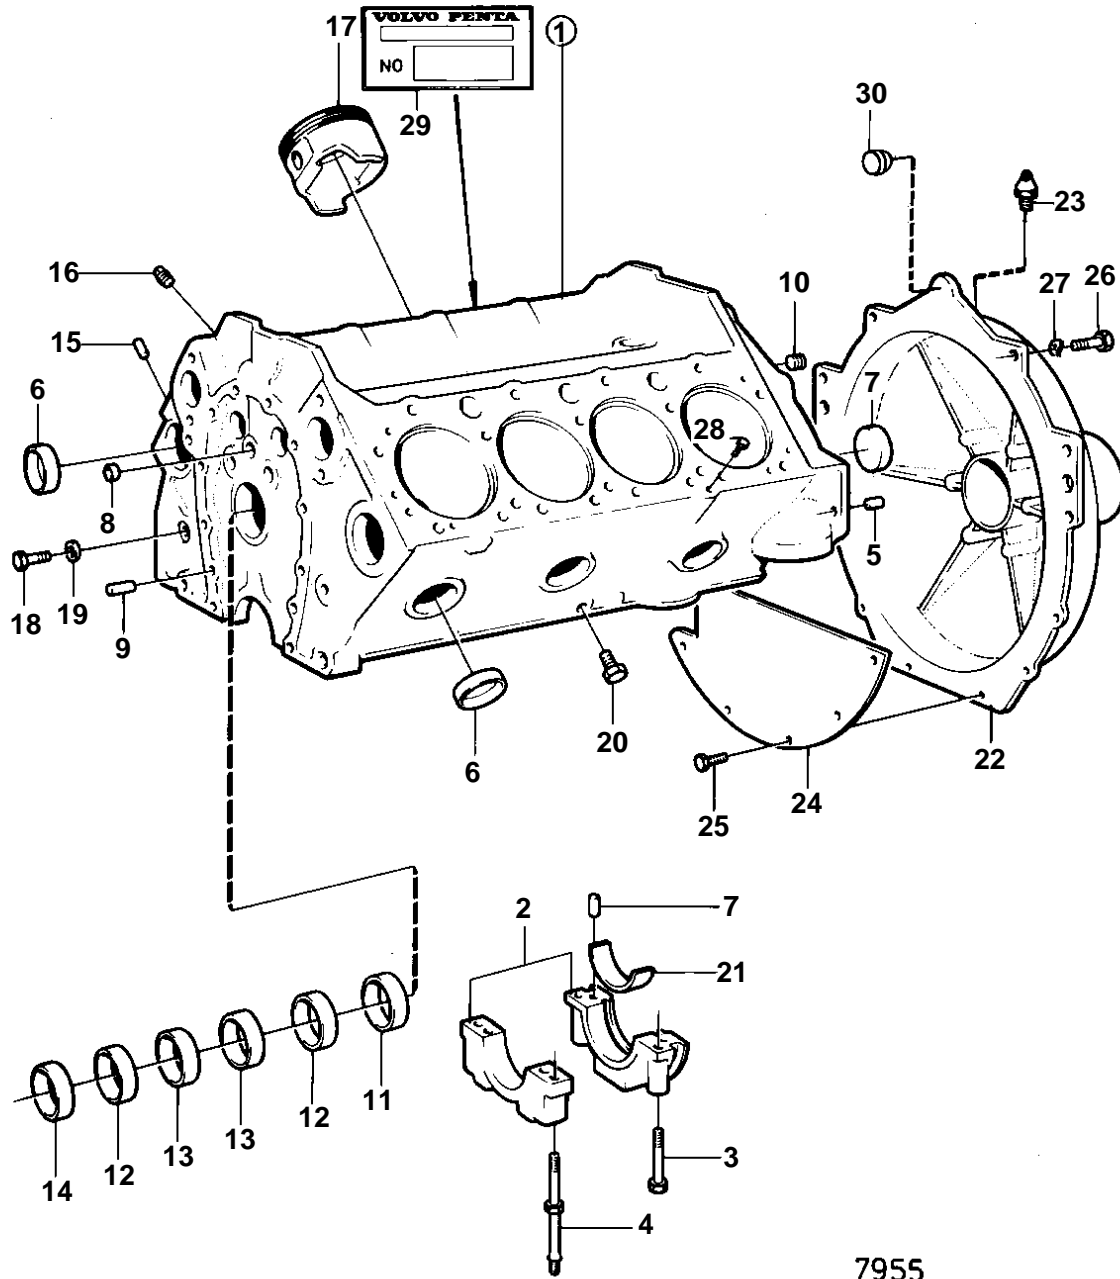

AQ225E

AQ225E

REF	PART NO.	QTY	DESCRIPTION	SEE SEC.	NOTES
1		1	Cylinder block		MO-56000
		1	Cylinder block		MO56001-
2		5	· BEARING CAP		
3	835037	5	· Screw		
4	835038	5	· Stud	17193	
5		2	· Locating pin		
6	835039	8	· Plug		
7	835040	2	· Locating pin		
8		4	· Plug		
9	835040	2	· Locating pin		
10	952075	5	· Plug		
11	835496	1	· Plug		
12	841423	2	· Bushing	17183	
13	841424	2	· Bushing	17183	
14	841422	1	· Bearing	17183	
15	835497	4	· Locating pin		
16		1			(952069)
17	826465	8	· Piston	17177	
18	940133	1	· Hexagon screw		
19	18651	1	· Gasket		
20	192134	2	· Plug		
21		X	· MAIN BEARING KIT	17177	
22	841967	1	Flywheel housing		
23	914167	1	Lubricating nipple		
24	826448	1	Cover plate		
25	947224	5	Hexagon screw		
26	941939	6	Screw		
27	942336	6	Spring washer		
28	943835	1	Plug		
29		1	ENGINE NUMBER PLATE		
30	944738	1	Plug		