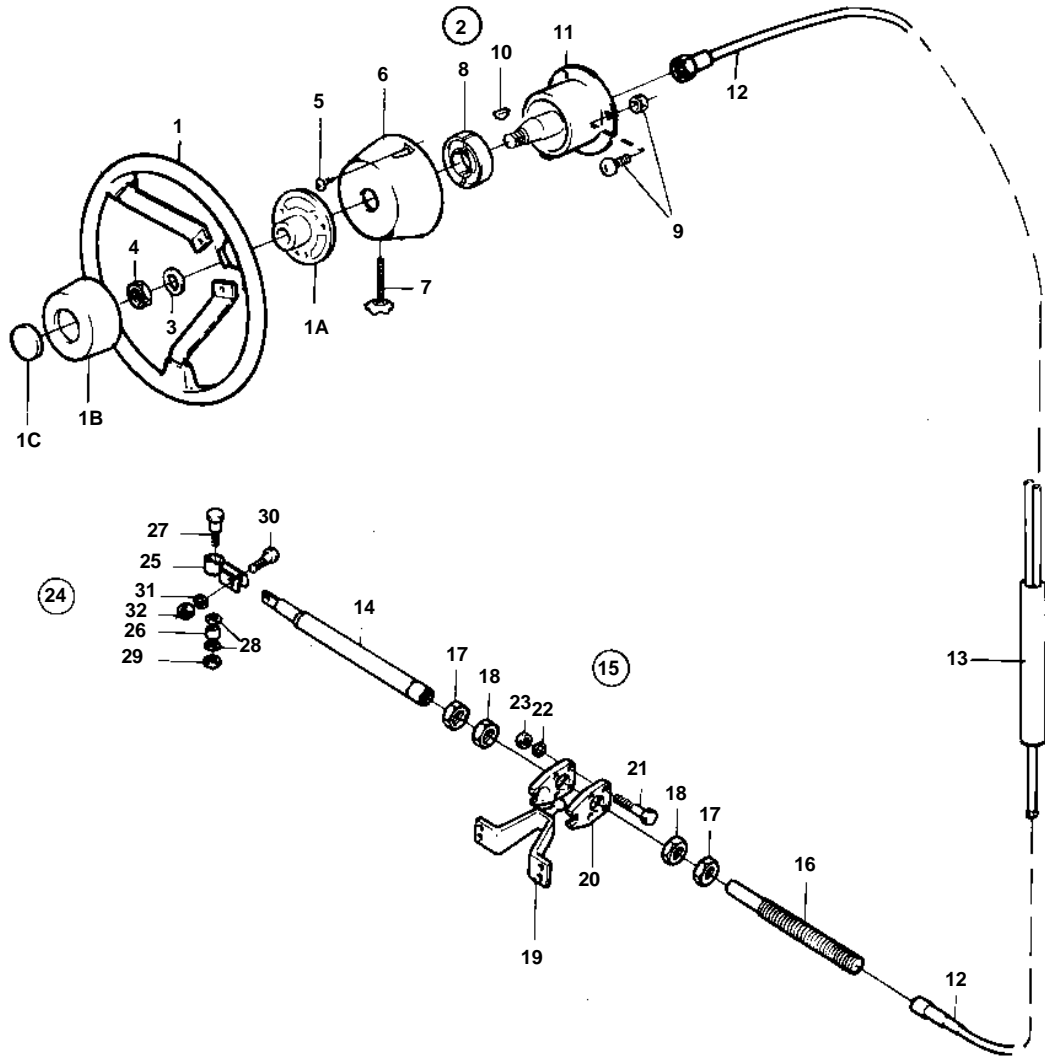

COMMON

7533

COMMON

REF	PART NO.	QTY	DESCRIPTION		NOTES
1	850936	1	Steering wheel		
1A	850937	1	• Steering wheel hub		
1B	828943	1	• Steering wheel pad		
1C	850938	1	• Steering wh emblem		
2	853182	1	Mounting kit	IK	90%Z9
	853183	1	Mounting kit	IK	70%Z9
3		1	• WASHER	IK	
4		1	• NUT	IK	
5		2	• SCREW	IK	
6		1	• COVER	IK	
7		1	• BRAKE SCREW	IK	
8		1	• BRAKE	IK	
9		4	• SCREW AND NUT	IK	
10		1	• KEY	IK	
11	853181	1	Steering box		
12	853185	X	Steering cable		L = 3000 MM
	853186	X	Steering cable		L = 3250 MM
	853187	X	Steering cable		L = 3500 MM
	853188	X	Steering cable		L = 3750 MM
	853189	X	Steering cable		L = 4000 MM
	853190	X	Steering cable		L = 4250 MM
	853191	X	Steering cable		L = 4500 MM
	853192	X	Steering cable		L = 4750 MM
	853193	X	Steering cable		L = 5000 MM
	853194	X	Steering cable		L = 5500 MM
	853195	X	Steering cable		L = 6000 MM
	853196	X	Steering cable		L = 6500 MM
	853197	X	Steering cable		L = 7000 MM
	853286	X	Steering cable		L = 7500 MM
	853287	X	Steering cable		L = 8000 MM
	853288	X	Steering cable		L = 8500 MM
	853289	X	Steering cable		L = 9000 MM
13	853291	1	Ds unit		ONLY FOR FLYING BRIDGE
14	851059	1	Steering cylinder		FOR PORT MOUNTING.
	851147	1	Steering cylinder		FOR STARBOARD MOUNTING.
15	853290	1	Stern attachment		
16	850771	1	• Anchorage		
17	850778	2	• Nut		
18	853306	2	• Nut		
19	851093	1	• Bracket		
20	851077	2	• Anchorage		
21	940101	4	• Screw		
22	941906	4	• Spring washer		
23	955781	4	• Nut		
24	851122	1	• Ball joint kit		
25		1	• • BRACKET		
26	851121	1	• • Sleeve		
27	851117	1	• • Shoulder screw		
28	942551	2	• • Washer		
29	966172	1	• • Nut		
30	851118	1	• • Shoulder screw		
31	941670	1	• • Washer		
32	966171	1	• • Lock nut		