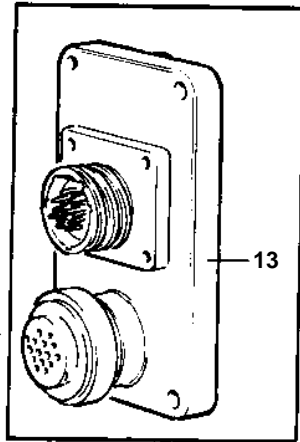

COMMON

7724

COMMON

REF	PART NO.	QTY	DESCRIPTION	NOTES
1	853067	1	Instrument panel	
2	828731	1	· Trimmer	
3	828739	1	· Control panel	
4	876040	1	· Relay kit	
5	828584	1	· Switch	
6	828586	1	· Button	
7	828743	1	· Button	
8	828742	1	· Switch	
9	828740	2	· Spacer washer	
10	828647	4	· Screw	
11		X	· CABLES AND TERMINALS	SEE GROUP 3
12	853052	X	Extension cable verl	L = 3000 MM
13	846853	X	Clutch	