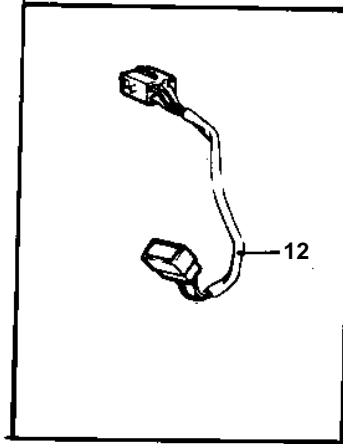

COMMON

7724

COMMON

REF	PART NO.	QTY	DESCRIPTION	NOTES
1	853067	1	Instrument panel	
2	828731	1	· Trimmer	
3	828739	1	· Control panel	
4	876040	1	· Relay kit	
5	828584	1	· Switch	
6	828586	1	· Button	
7	828743	1	· Button	
8	828742	1	· Switch	
9	828740	2	· Spacer washer	
10	828647	4	· Screw	
11		X	· CABLES AND TERMINALS	SEE GROUP 3
12	853052	X	Extension cable verl	L = 3000 MM
13	846853	X	Clutch	