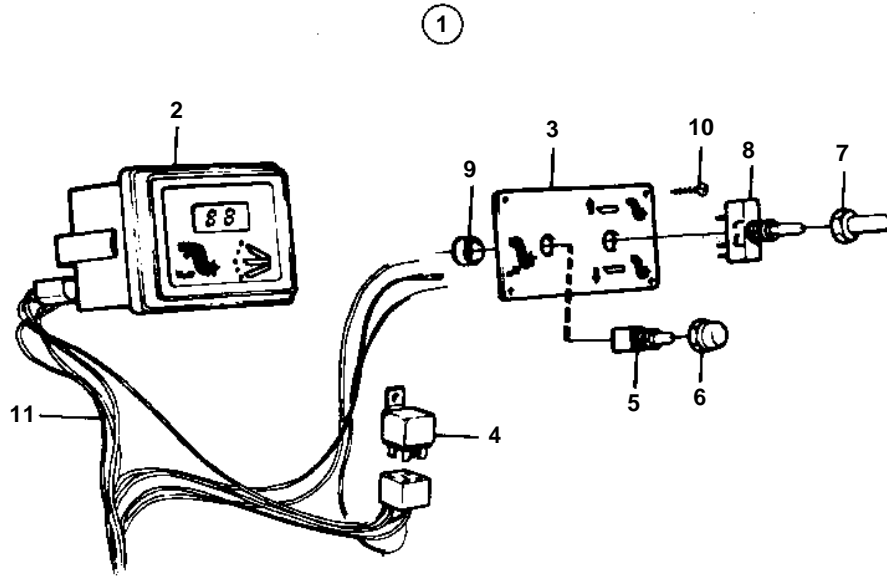

COMMON

7724

COMMON

REF	PART NO.	QTY	DESCRIPTION	NOTES
1	853067	1	Instrument panel	
2	828731	1	· Trimmer	
3	828739	1	· Control panel	
4	876040	1	· Relay kit	
5	828584	1	· Switch	
6	828586	1	· Button	
7	828743	1	· Button	
8	828742	1	· Switch	
9	828740	2	· Spacer washer	
10	828647	4	· Screw	
11		X	· CABLES AND TERMINALS	SEE GROUP 3
12	853052	X	Extension cable verl	L = 3000 MM
13	846853	X	Clutch	