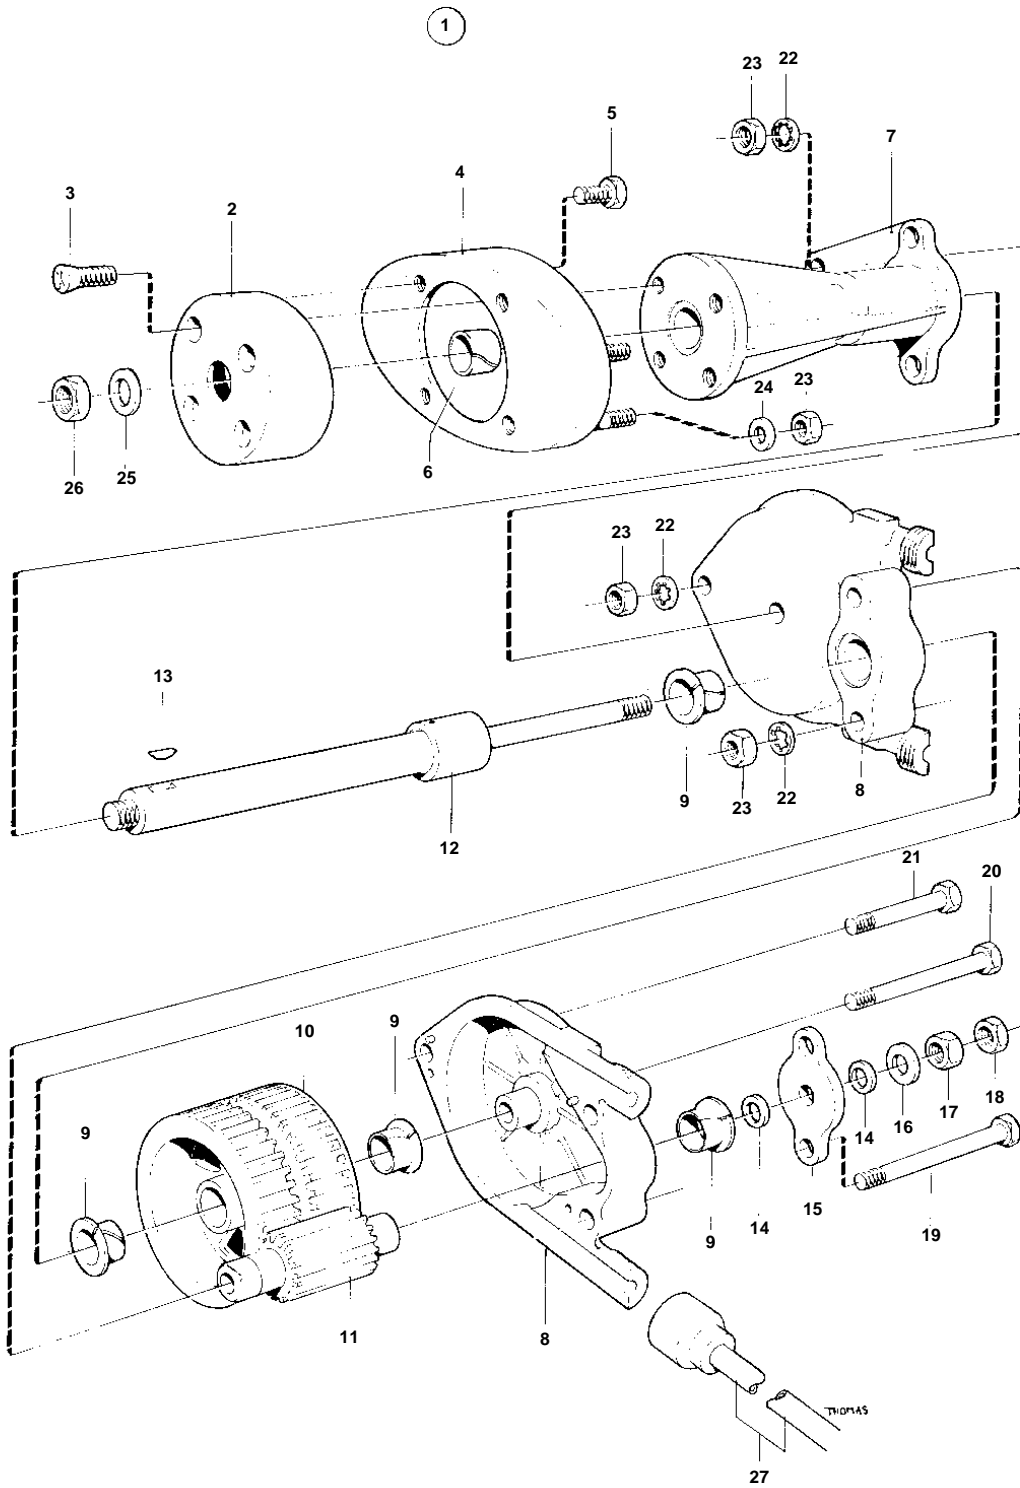

AQ200B, AQ225B

3690

AQ200B, AQ225B

REF	PART NO.	QTY	DESCRIPTION
1	850809	1	Steering head
2		1	· MOUNTING PLATE
3		4	· Screw
4		1	· BRACKET
5	955655	4	· Hexagon screw
6		1	· Bushing
7		1	· BRACKET
8		2	· HOUSING
9		4	· Bushing
10		1	· GEAR
11		1	· GEAR
12		1	· SHAFT
13	835059	1	· Key
14		2	· Slide washer
15		1	· THRUST PLATE
16	940097	1	· Washer
17		1	· Hexagon nut
18		1	· Nut
19		2	· Screw
20		1	· Hexagon screw
21		1	· Screw
22		4	· Toothed washer
23	955847	8	· Hexagon nut
24	955894	4	· Washer
25	960145	1	· Washer
26	940154	1	· Hexagon nut
27		1	· Plastic pipe