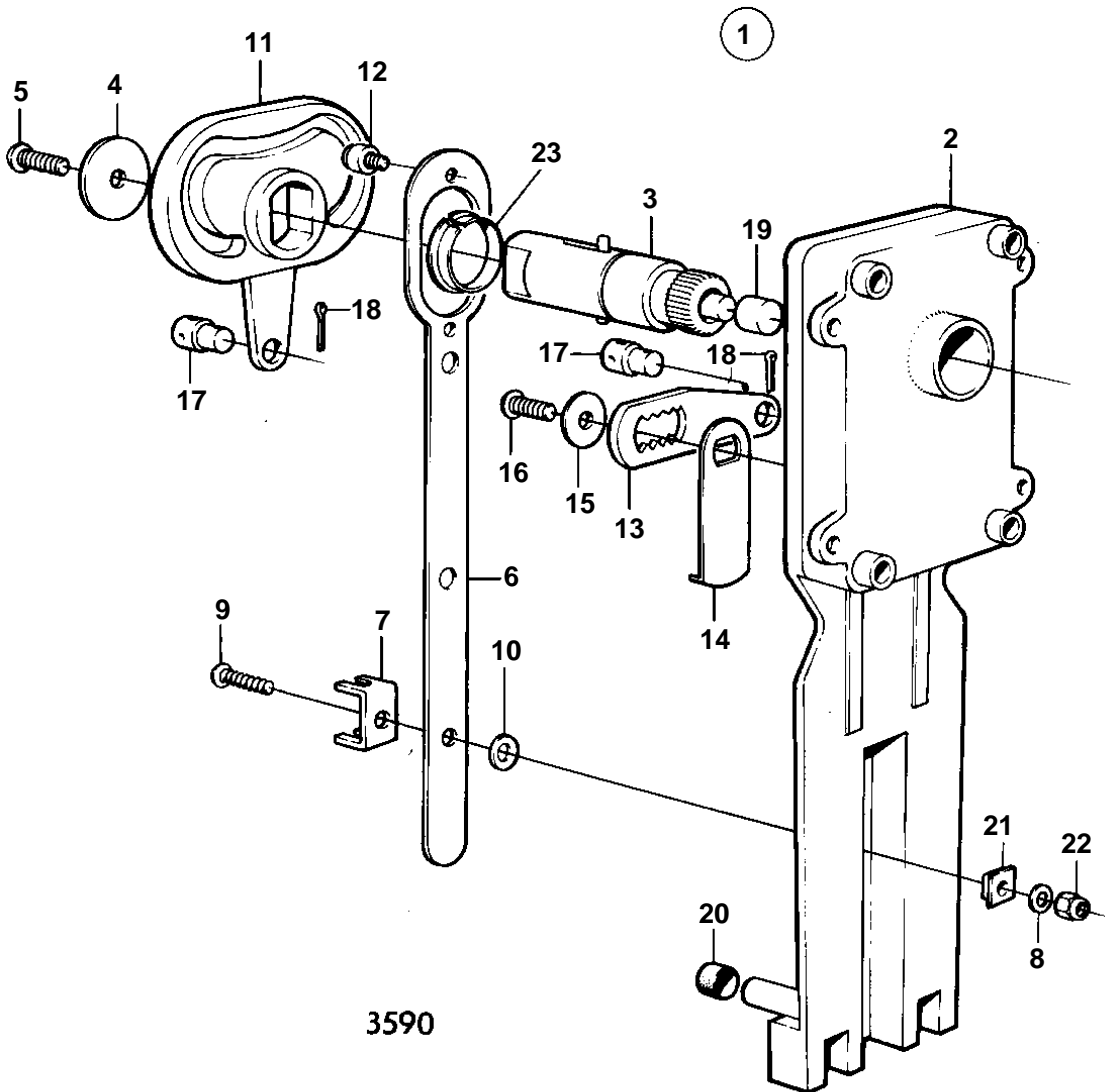

AQ200B, AQ225B

AQ200B, AQ225B

REF	PART NO.	QTY	DESCRIPTION
1	839469	1	Control
2		1	· HOUSING
3		1	· SHAFT
4		1	· WASHER
5		1	· SCREW
6		1	· Link arm
7	839700	1	· Retainer
8		1	· WASHER
9	839664	1	· Screw
10		1	· WASHER
11		1	· Eccentric
12	839699	1	· Roller
13		1	· COUPLING ARM
14		1	· BREAKER ARM
15		1	· WASHER
16		1	· SCREW
17	839638	2	· Cube
18	17253	2	· Split pin
19	839632	1	· Button
20	839640	1	· Vibration damper
21	839666	1	· Washer
22	963104	1	· Lock nut
23		1	· Bushing