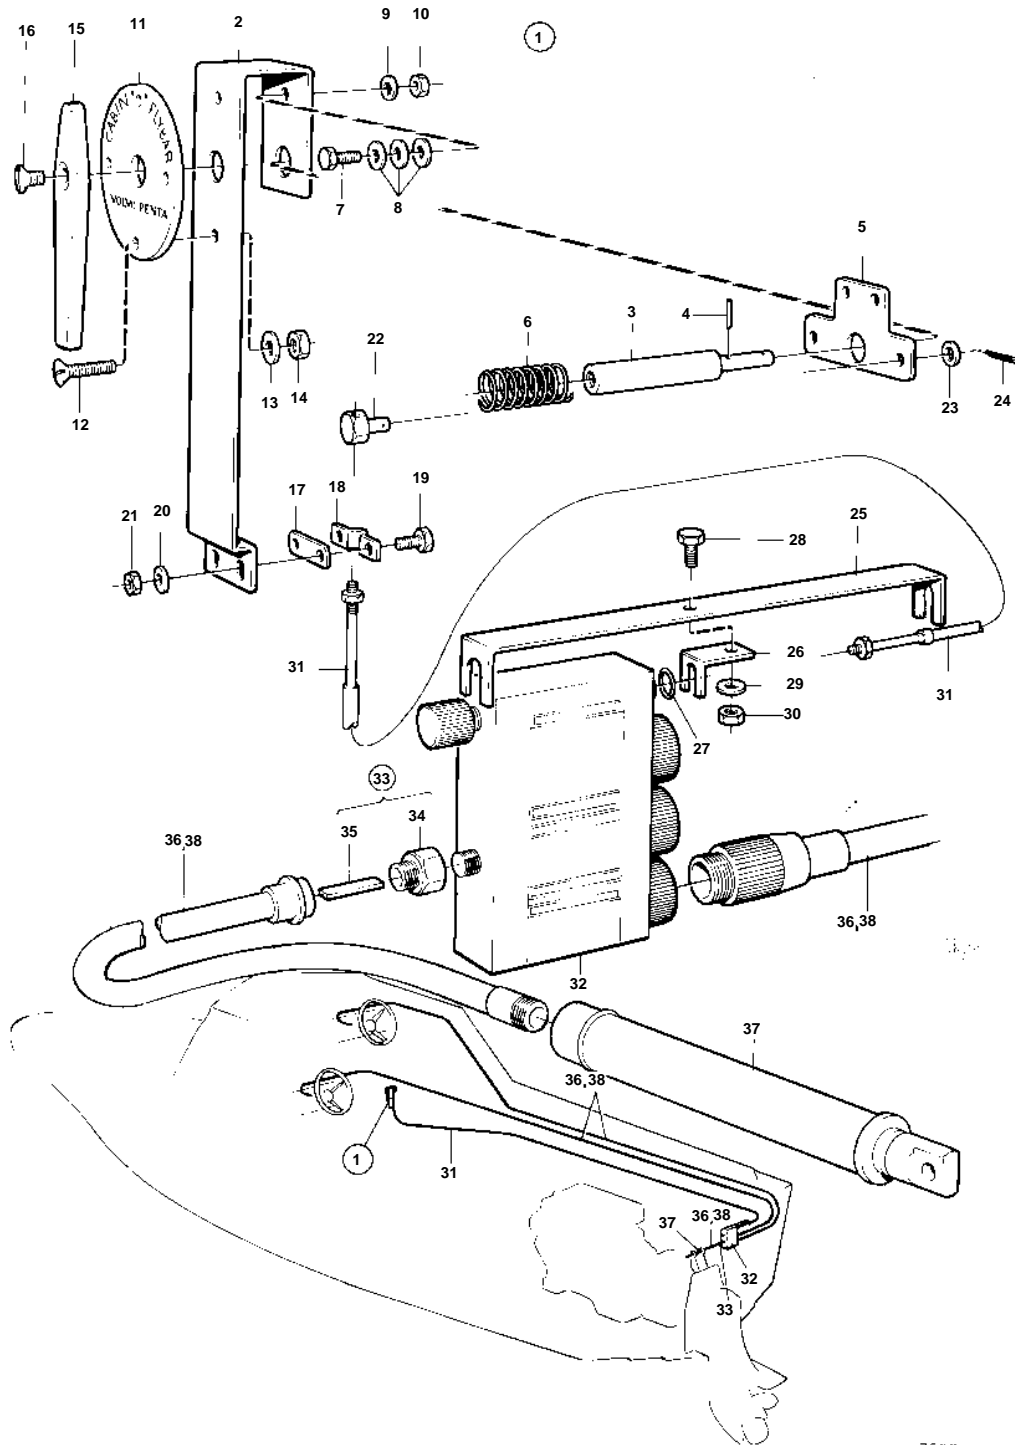

COMMON

7669

COMMON

REF	PART NO.	QTY	DESCRIPTION	SEE SEC.	NOTES
1	851744	1	Control		
2	851902	1	• Bracket		
3	851903	1	• Shaft		
4	951947	2	• Pin		
5	851904	1	• Lever		
6	851901	1	• Spring		
7	851940	1	• Screw		
8	960137	3	• Washer		
9	955945	1	• Washer		
10	955779	1	• Nut		
11	851905	1	• Ring		
12	851941	4	• Screw		L = 20 MM ALT
	851942	4	• Screw		L = 30 MM ALT
	851943	4	• Screw		L = 40 MM ALT
13	955946	4	• Lock washer		
14	955780	4	• Nut		
15	851906	1	• Handle		
16	851997	1	• Screw		
17	819068	1	• Washer		
18	819067	1	• Brace		
19	955243	2	• Screw		
20	955946	2	• Lock washer		
21	955780	2	• Nut		
22	804312	1	• Cube		
23	940191	1	• Washer		
24	907834	1	• Cotter pin		(17276)
25	851907	1	• Bracket		
26	851908	1	• Bracket		
27	850418	1	• O-ring		
28	955243	1	• Screw		
29	955946	1	• Lock washer		
30	955780	1	• Nut		
31		X	CONTROL CABLE		SEE GROUP 9
32	851743	1	Transfer gear		
33	853107	1	Connector kit	IK	
34		X	• ADAPTER		
35	853109	1	• Shaft		
36		X	STEERING CABLE	060-0200	
37		X	STEERING CYLINDER	060-0200	
38		X	STEERING CABLE	060-0200	