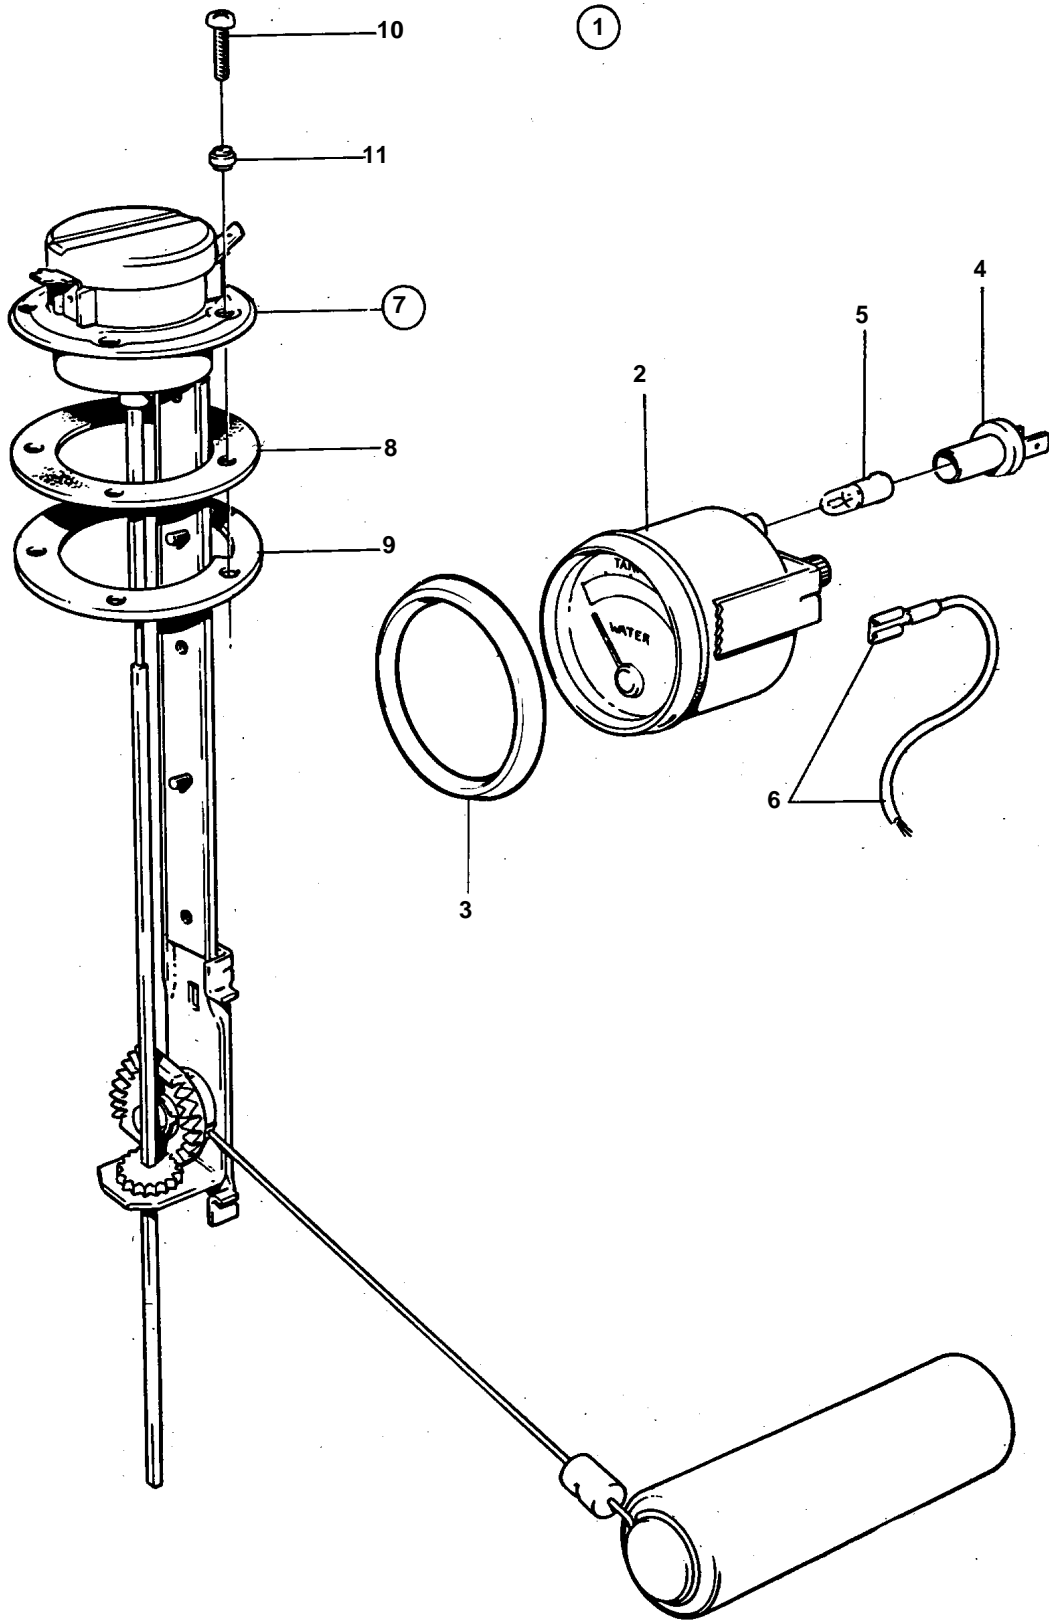

COMMON

COMMON

REF	PART NO.	QTY	DESCRIPTION	NOTES
1	858880	1		24V
2	828633	1	· Tank gauge	
3	858643	1	· Front ring	
4	808175	1	· Bulb socket	
5	182059	1	· Bulb	
6		X	· CABLES AND TERMINALS	SEE GROUP 3
7	837999	1	· Tank sensor	
8	89865	1	· · Gasket	
9	834480	1	· · Flange	
10	956078	4	· · Screw	L = 16 MM
11	834481	5	· · Gasket	