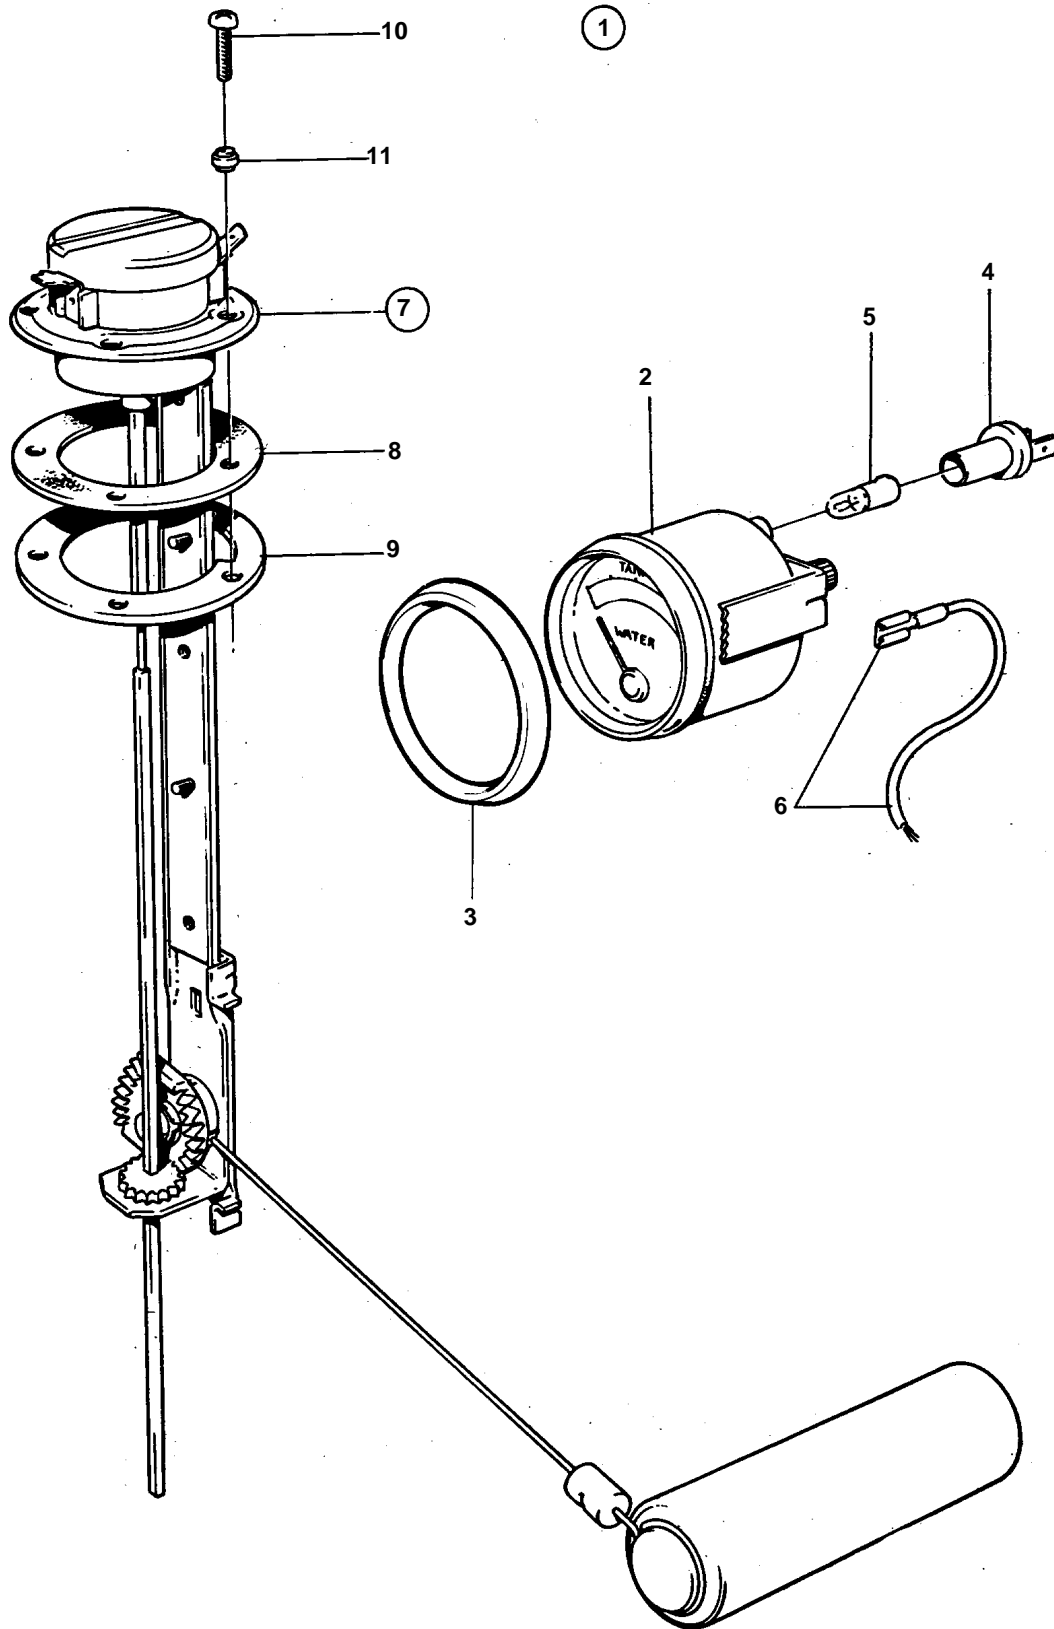

COMMON

COMMON

REF	PART NO.	QTY	DESCRIPTION	NOTES
1	828715	1		24V
2	828633	1	· Tank gauge	*
3	828542	1	· Front ring	*
4	808175	1	· Bulb socket	
5	182059	1	· Bulb	
6		X	· CABLES AND TERMINALS	SEE GROUP 3
7	837999	1	· Tank sensor	
8	89865	1	· · Gasket	
9	834480	1	· · Flange	
10	956078	4	· · Screw	L = 16 MM
	956081	1	· · Screw	L = 25 MM
11	834481	5	· · Gasket	