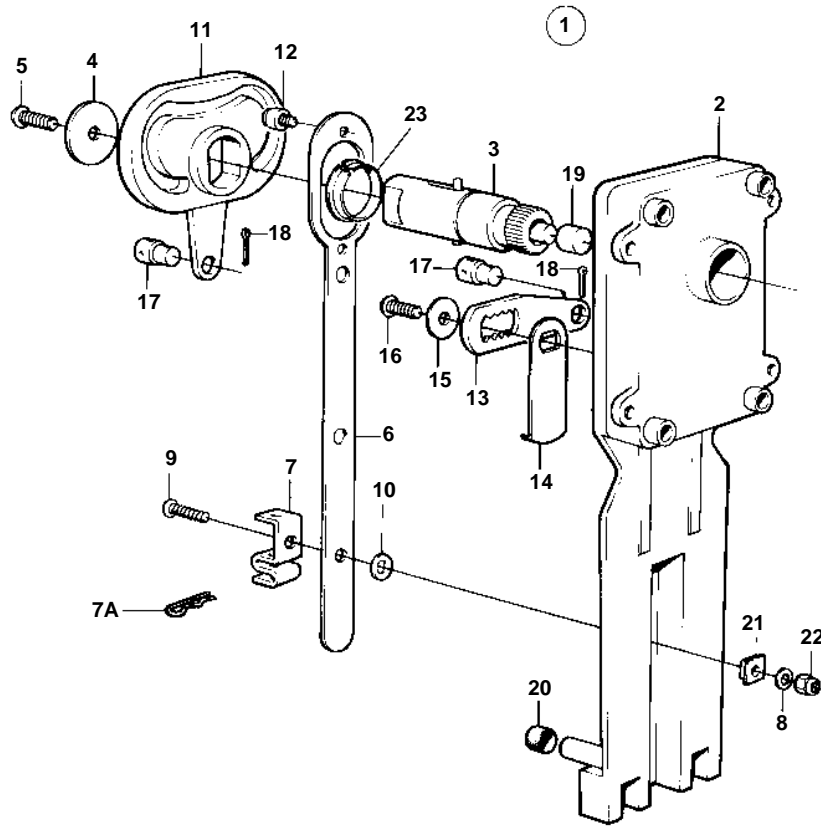

COMMON

7600

COMMON

REF	PART NO.	QTY	DESCRIPTION	NOTES
1	839469	1	Control	TOP-MOUNTED REPLACED BY 851600.. SIDE-MOUNTED REPLACED BY 851601.
2		1	· HOUSING	
3		1	· SHAFT	
4	839635	1	· Washer	
5	839637	1	· Screw	
6	839668	1	· Link	
7	853423	1	· Retainer	
7A	852924	1	· Clip	
8	839667	1	· Washer	
9	839664	1	· Screw	
10	839665	1		
11	839636	1	· Eccentric	
12	851713	1	· Spare parts kit	
13	839633	1	· Arm	
14	839639	1	· Arm	
15	839635	1	· Washer	
16	839637	1	· Screw	
17	839638	2	· Cube	
18	17253	2	· Cotter pin	
19	839632	1	· Button	
20	839640	1	· Rubber damper	
21	839666	1	· Washer	
22	963104	1	· Nut	
23	839701	1	· Bushing	