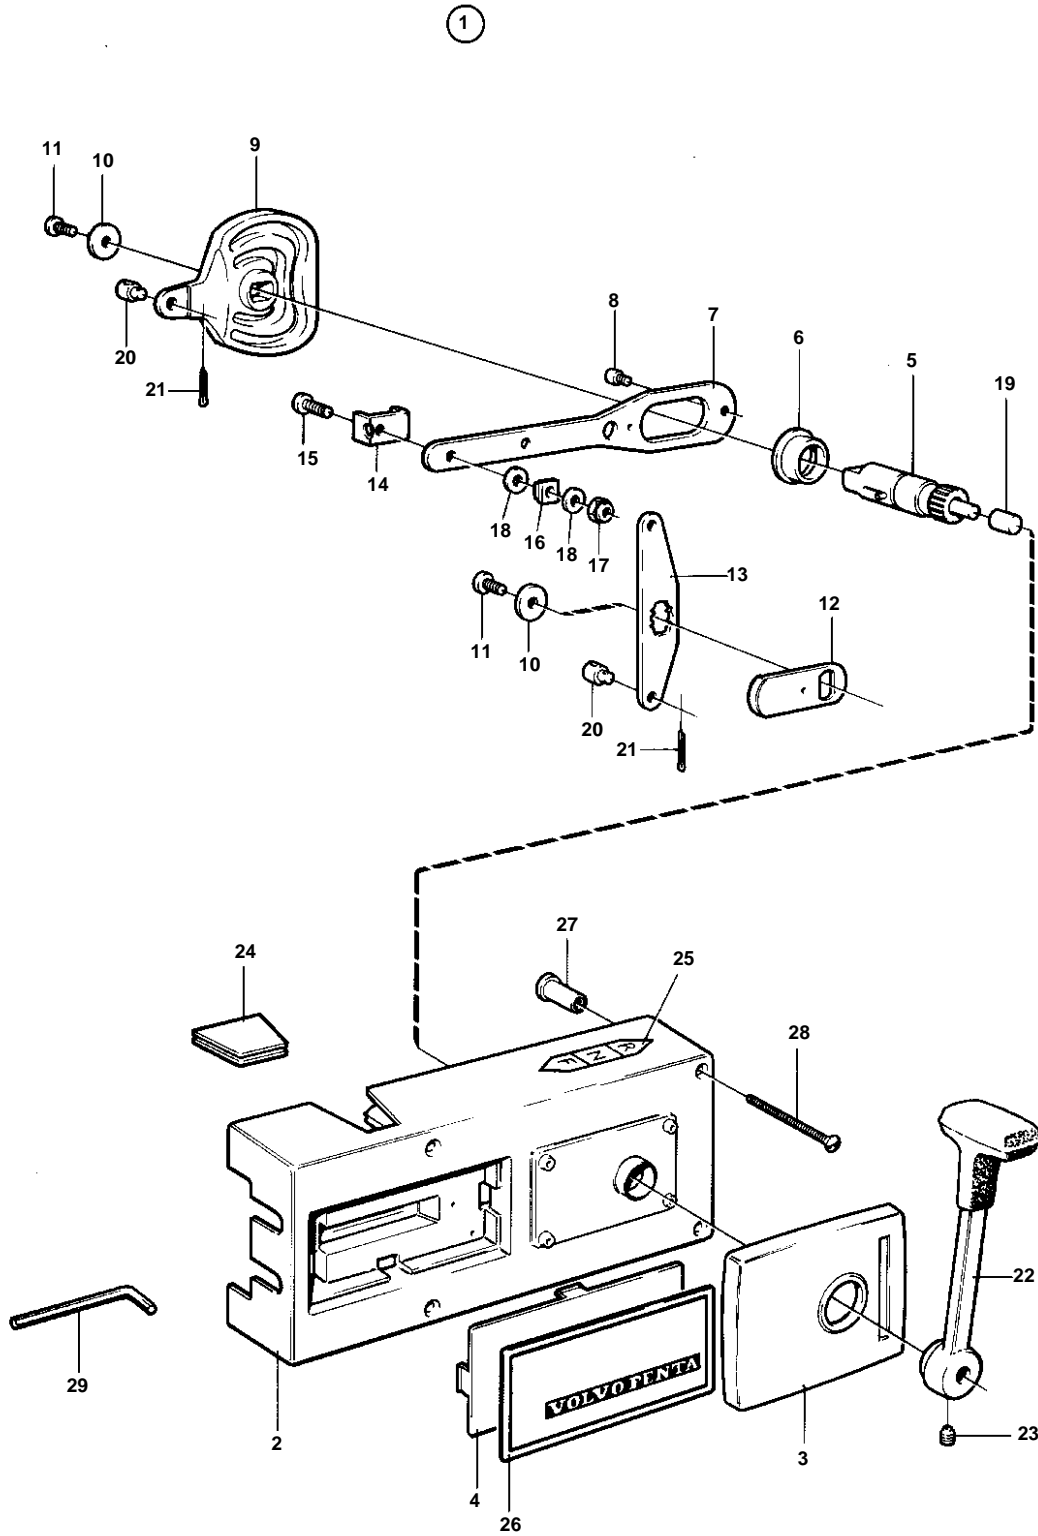

COMMON

COMMON

REF	PART NO.	QTY	DESCRIPTION	NOTES
1	853082	1	Control	
2		1	· COVER	
3		1	· COVER	
4	3576178	1		
5		1	· SHAFT	
6	839701	1	· Bushing	
7		1	· LINK	
8	851713	1	· Spare parts kit	
9		1	· ECCENTER	
10	839635	2	· Washer	
11	839637	2	· Screw	
12	839639	1	· Arm	
13	839633	1	· Arm	
14	839700	1	· Retainer	REPL BY 853423+852924
15	839664	1	· Screw	
16	839666	1	· Washer	
17	963104	1	· Nut	
18	839665	2		
19	839632	1	· Button	
20	839638	2	· Cube	
21	17253	2	· Cotter pin	
22	839520	1	· Lever	
23	839693	1	· Lock screw	
24	3576182	2	· Cover	
25		1	· DECAL	
26	3576249	1	· Decal	
27	851936	4	· Rubber expander	
28	851937	4	· Screw	
29	3552006	1	· Allen wrench	