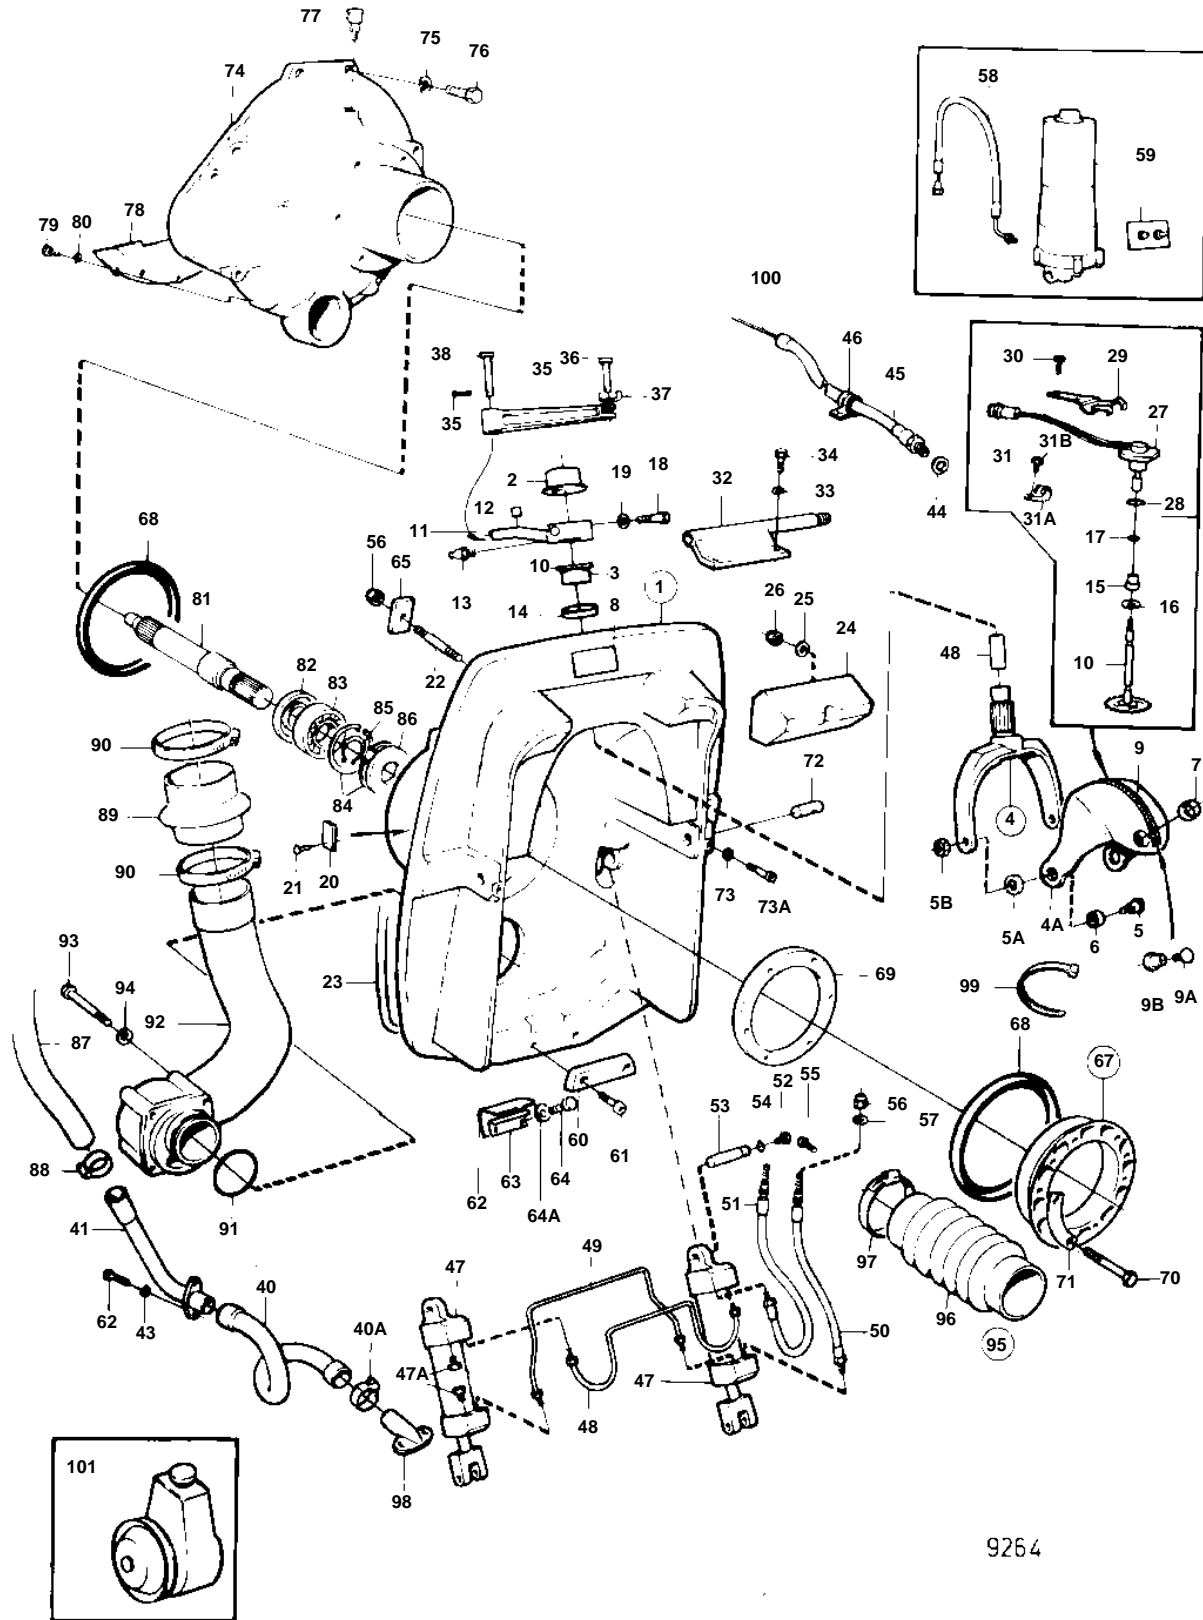

AQ171A,AQ171C

AQ171A,AQ171C

REF	PART NO.	QTY	DESCRIPTION	SEE SEC.	NOTES
1	876150	1	Transom shield		
2	853863	2	• Bushing		
3	853864	2	• Bushing		
4	852950	1	• Steering fork kit		
4A		1	• • PROTECTING CAP		
5		2	• • SHOULDER SCREW		
5A		2	• • WASHER		
5B		2	• • NUT		
6		2	• • BUSHING		
7	853048	1	• • Bushing		
8	852827	1	• Sign		
9	854063	1	• Gear segment		
9A	853759	1	• Screw		
9B	853760	1	• Rivet nut		
10	852984	1	• Drive gear		
11	853017	1	• Spindle arm		
12	949368	1	• • Bushing		
13	914169	1	• Lubricating nipple		
14	839195	1	• Ring		
			• Bulletin 48-23	48-23-EN	Seal Ring
15	851430	1	• Bushing		
16	966207	1	• Sealing ring		
17	925050	1	• O-ring		
18	959241	1	• Screw		
19	942336	1	Spring washer		
20	853706	1	Type plate		
21	804269	2	Drive screw		
22	853982	6	Stud		L = 103 MM
23	852868	1	Sealing strip		
24	854133	1	Rubber cushion		
25	960148	2	Washer		
26	963107	2	Nut		
27	828726	1	Potentiometer		
28	955991	1	O-ring		
29	853039	1	Bracket		
30	940199	1	Screw		
31		X	CABLE AND TERMINALS		SEE GROUP 3
31A	952628	1	Clamp		
31B	958247	1	Screw		
32	852775	1	Cable attachment		
33	941908	2	Spring washer		
34	955320	2	Screw		
35	852786	1	Link rod		
36	913158	1	Clevis pin		
37	853160	1	Lock washer		
38	852788	1	Clevis pin		
39	907856	1	Cotter pin		
40	875847	1	Hose kit		
40A	853548	2	• Hose clamp		
41	852771	1	Tube		
42	940100	2	Screw		
43	941906	2	Spring washer		
44	897745	1	Gasket		
45	839091	1	Hose		
46	952635	1	Clamp		
47	853439	2	Hydraulic cylinder		
47A	853215	2	Plug		
48	852830	1	Tube		
49	852832	1	Tube		
50	853709	1	Hose		
51	853708	1	Hose		
52	852879	2	Plug		