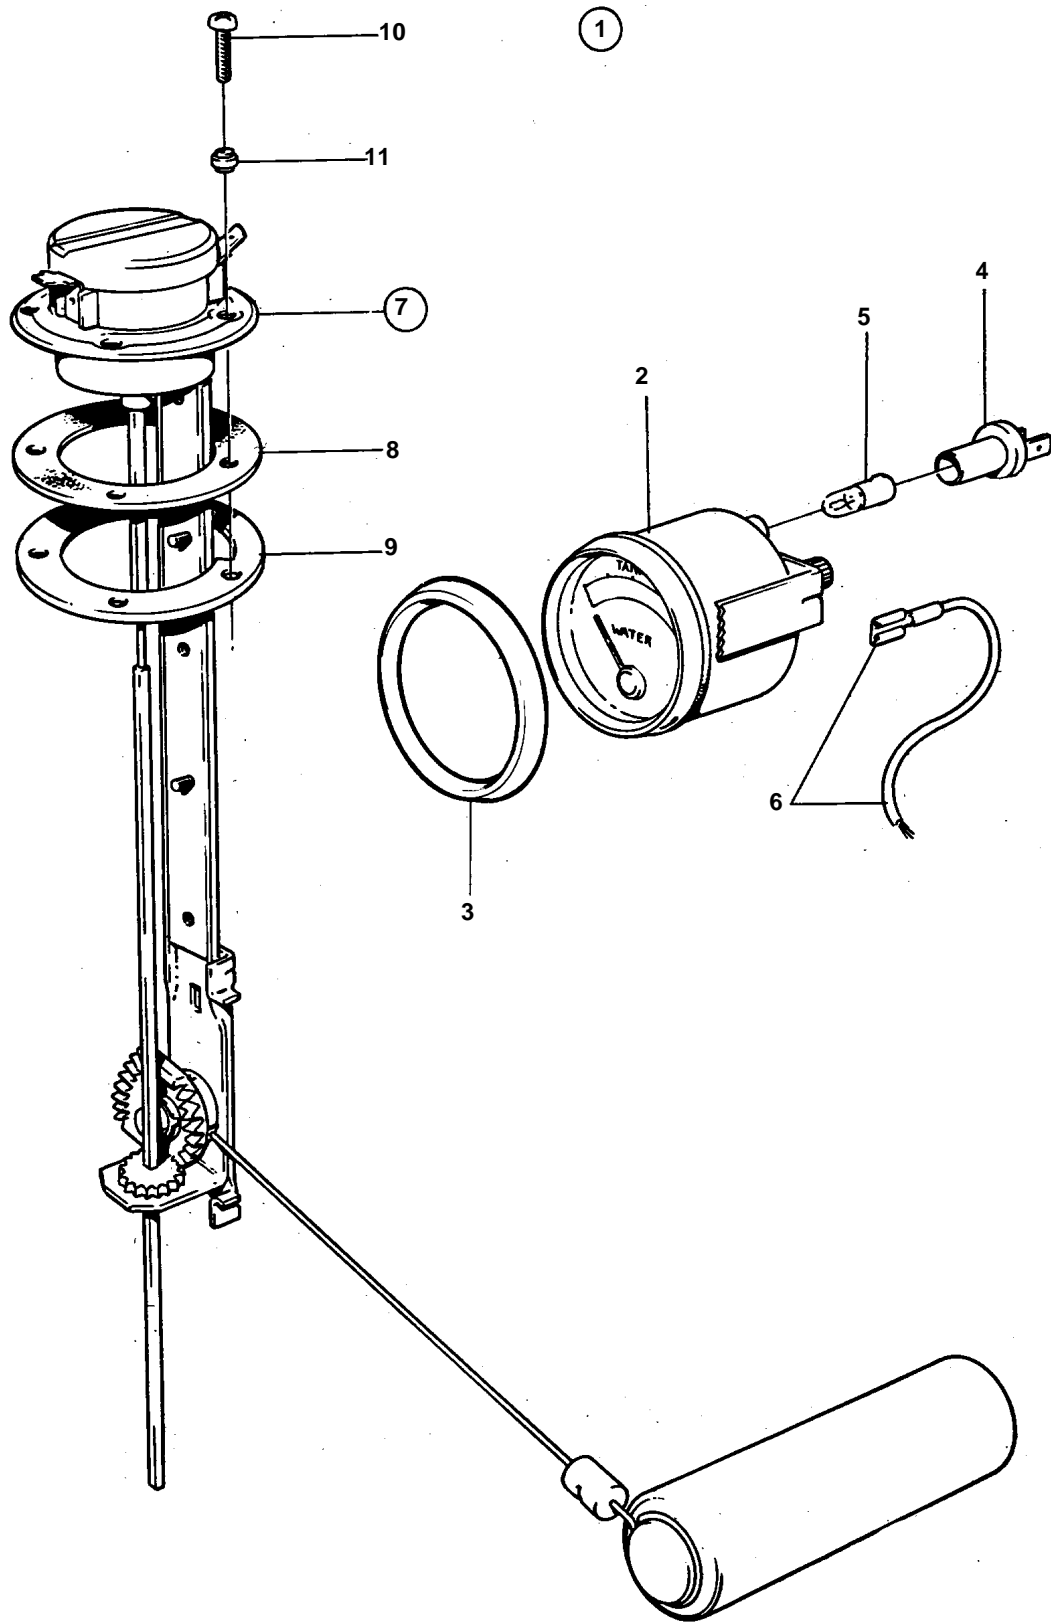

## COMMON

REF	PART NO.	QTY	DESCRIPTION	NOTES
1	858880	1		24V, FUEL
2	828633	1	· Tank gauge	
3	858643	1	· Front ring	
4	808175	1	· Bulb socket	
5	182059	1	· Bulb	
6		X	· CABLES AND TERMINALS	SEE GROUP 3
7	837999	1	· Tank sensor	
8	89865	1	· · Gasket	
9	834480	1	· · Flange	
10	956078	4	· · Screw	L = 16 MM
11	834481	5	· · Gasket	