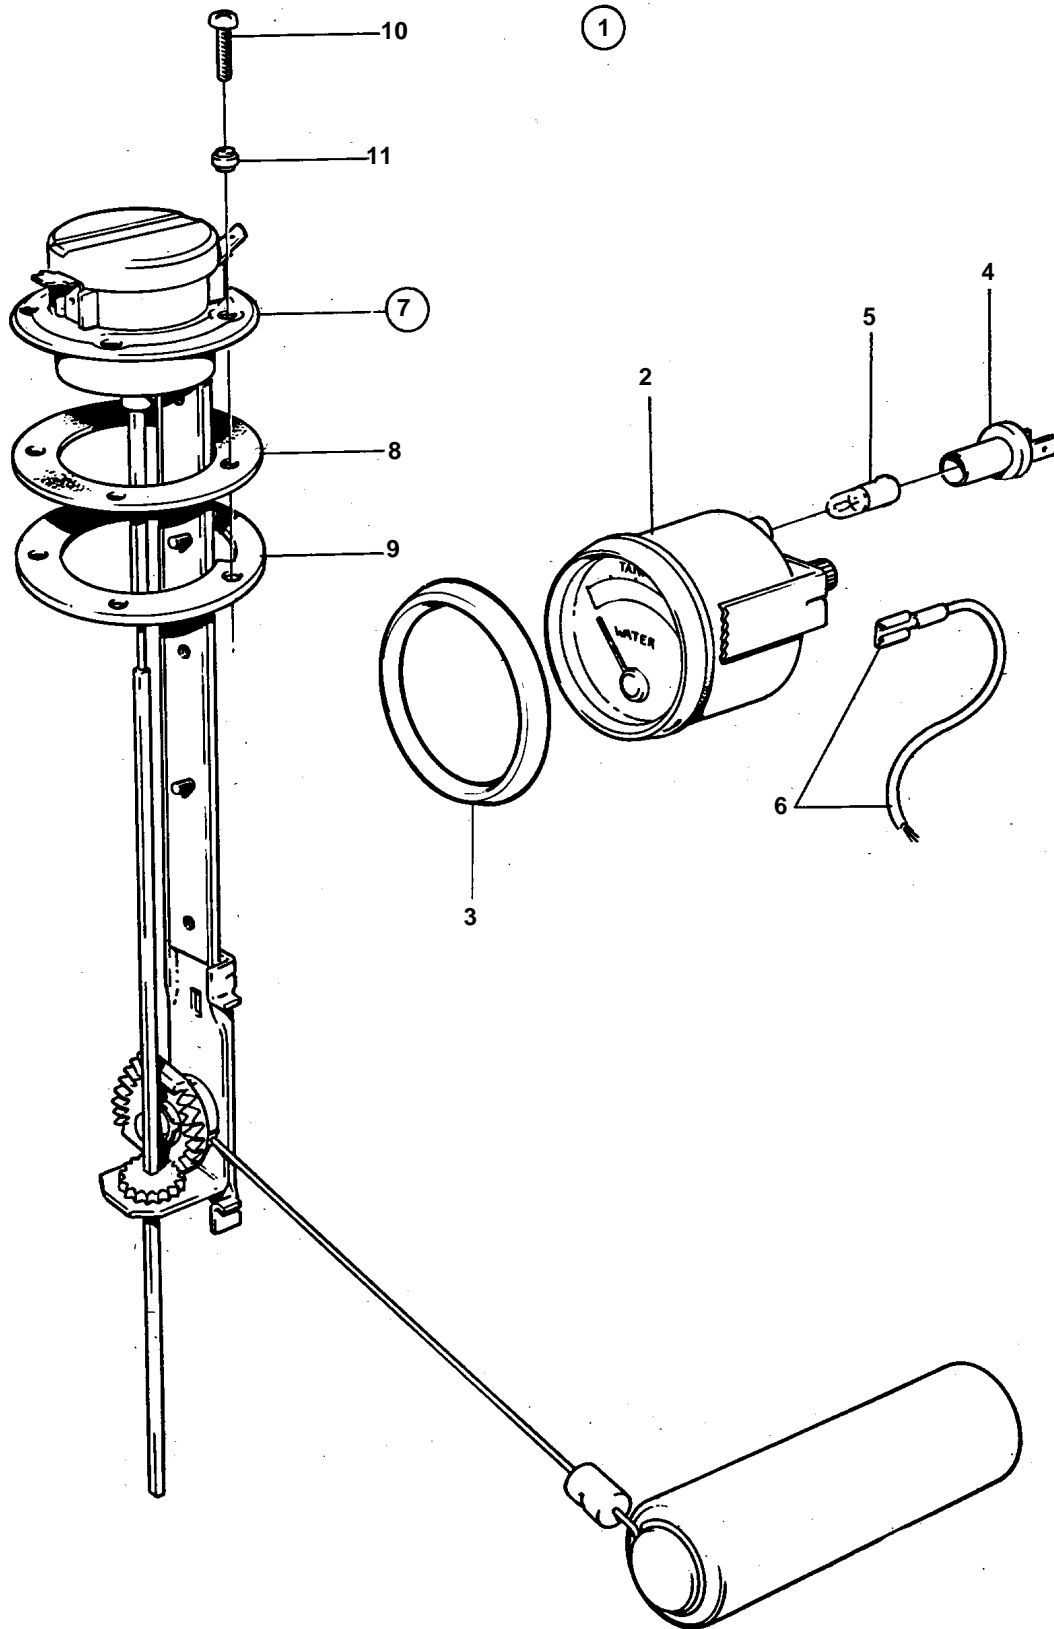

COMMON

COMMON

REF	PART NO.	QTY	DESCRIPTION	NOTES
1	828715	1		24V
2	828633	1	· Tank gauge	*
3	858643	1	· Front ring	*
4	808175	1	· Bulb socket	
5	182059	1	· Bulb	
6		X	· CABLES AND TERMINALS	SEE GROUP 3
7	837999	1	· Tank sensor	
8	89865	1	· · Gasket	
9	834480	1	· · Flange	
10	956078	4	· · Screw	L = 16 MM
	956081	1	· · Screw	L = 25 MM
11	834481	5	· · Gasket	