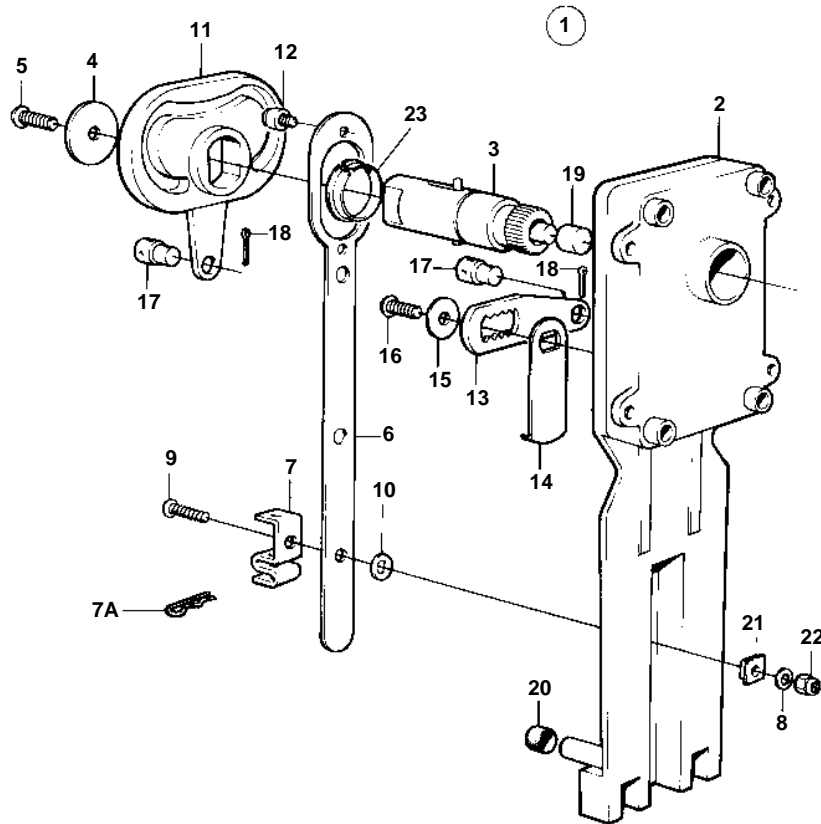

COMMON

7600

## COMMON

REF	PART NO.	QTY	DESCRIPTION	NOTES
1	839469	1	Control	TOP-MOUNTED REPLACED BY 851600.. SIDE-MOUNTED REPLACED BY 851601.
2		1	· HOUSING	
3		1	· SHAFT	
4	839635	1	· Washer	
5	839637	1	· Screw	
6	839668	1	· Link	
7	853423	1	· Retainer	
7A	852924	1	· Clip	
8	839667	1	· Washer	
9	839664	1	· Screw	
10	839665	1		
11	839636	1	· Eccentric	
12	851713	1	· Spare parts kit	
13	839633	1	· Arm	
14	839639	1	· Arm	
15	839635	1	· Washer	
16	839637	1	· Screw	
17	839638	2	· Cube	
18	17253	2	· Cotter pin	
19	839632	1	· Button	
20	839640	1	· Rubber damper	
21	839666	1	· Washer	
22	963104	1	· Nut	
23	839701	1	· Bushing	