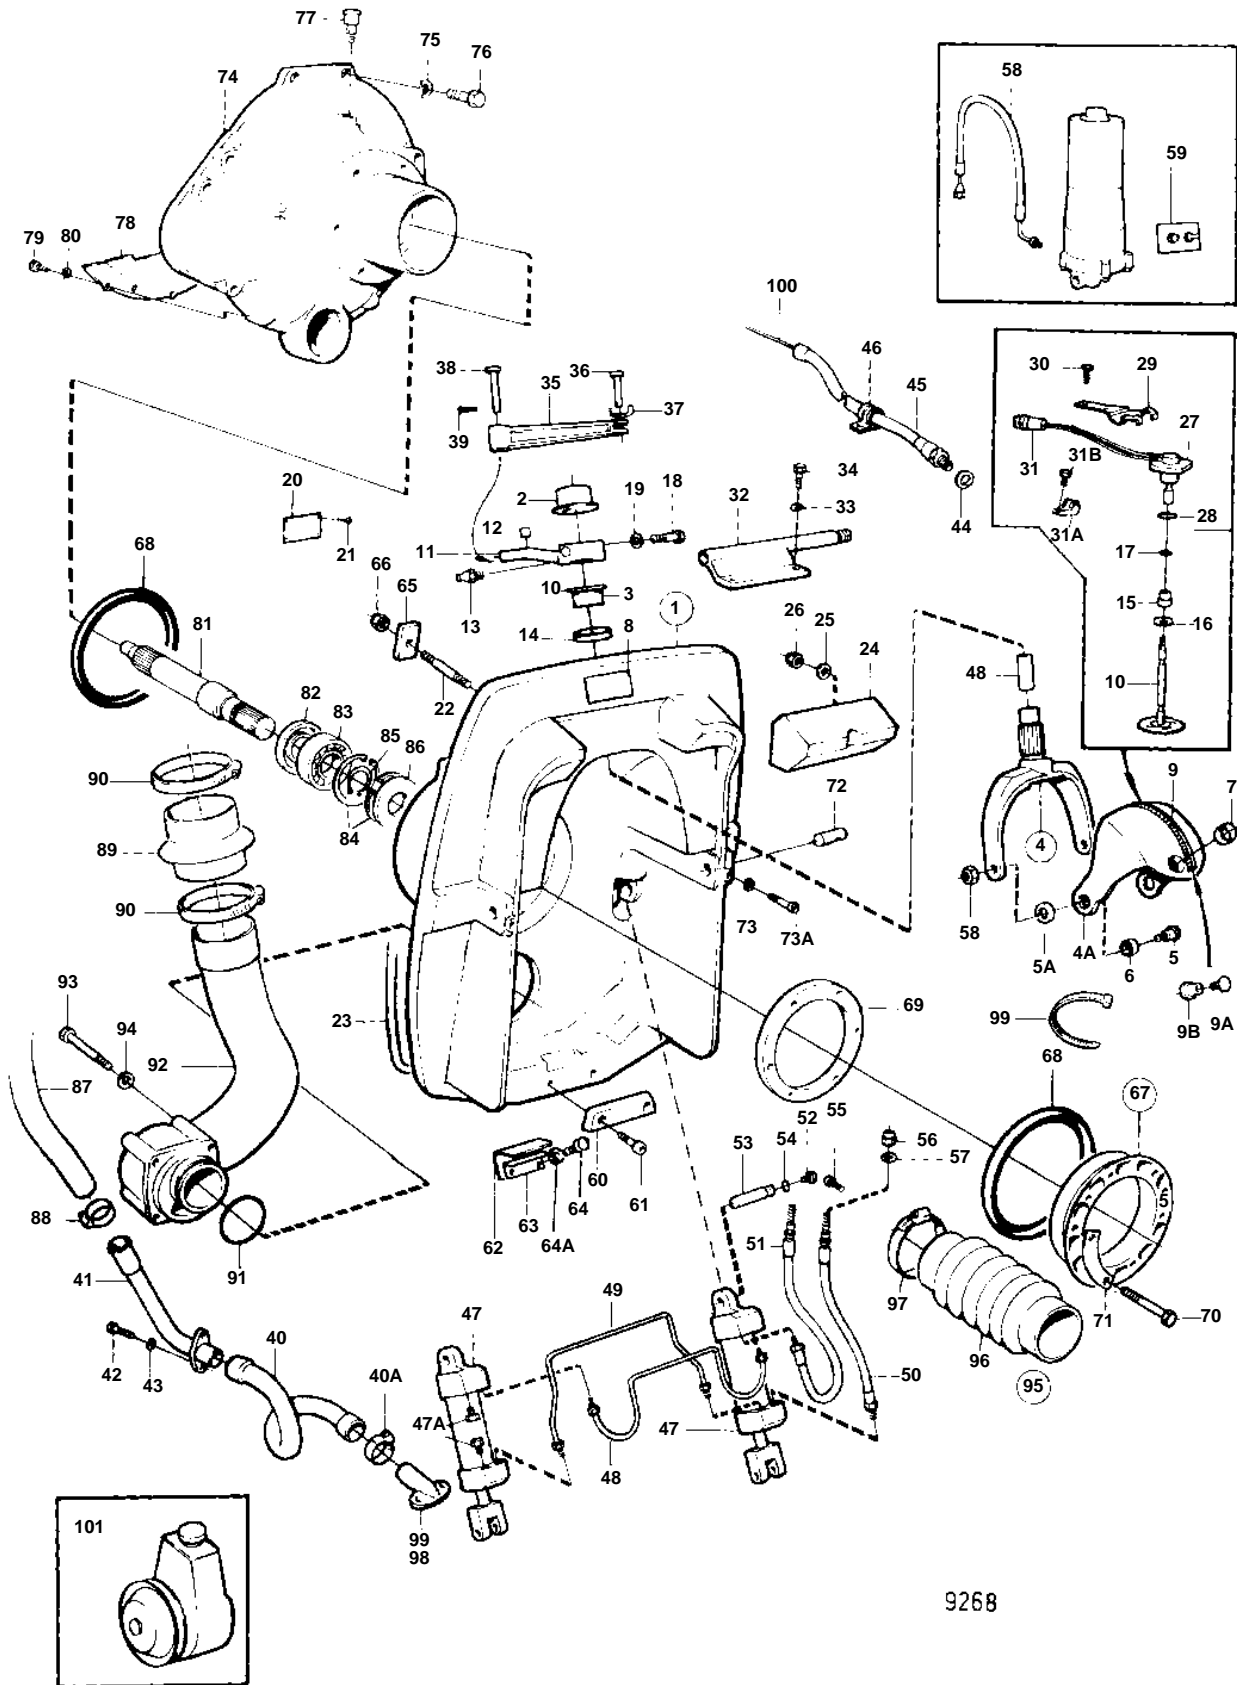

AQ151B,AQ151C

AQ151B,AQ151C

REF	PART NO.	QTY	DESCRIPTION	SEE SEC.	NOTES
1	876150	1	Transom shield		GREY
2	853863	2	• Bushing		(853496)
3	853864	2	• Bushing		(853497)
4	854066	1	• Steering fork kit		GREY
4A		1	• • PROTECTING CAP		
5		2	• • SHOUTER SCREW		
5A		2	• • WASHER		
5B		2	• • NUT		
6		2	• • BUSHING		
7	853048	1	• • Bushing		
8	852827	1	• Sign		
9	854063	1	• Gear segment		
9A	853759	1	• Screw		
9B	853760	1	• Rivet nut		
10	852984	1	• Drive gear		
11	853017	1	• Spindle arm		
12	949368	1	• • Bushing		
13	914169	1	• Lubricating nipple		
14	839195	1	• Ring		
			• Bulletin 48-23	48-23-EN	Seal Ring
15	851430	1	• Bushing		
16	966207	1	• Sealing ring		
17	925050	1	• O-ring		
18	959241	1	• Screw		
19	942336	1	• Spring washer		
20	853706	1	• Type plate		
21	804269	4	• Drive screw		
22	853982	6	• Stud		L = 103 MM (853726)
23	852868	1	Sealing strip		
24	852772	1	Rubber cushion		
25	960148	2	Washer		
26	963107	2	Nut		
27	828726	1	Potentiometer		
28	955991	1	O-ring		
29	853039	1	Bracket		
30	940199	1	Screw		
31		X	CABLE AND TERMINALS		SEE GROUP 3
31A	952628	1	Clamp		
31B	958247	1	Screw		
32	852775	1	Cable attachment		
33	941908	2	Spring washer		
34	955320	2	Screw		
35	852786	1	Link rod		
36	913158	1	Clevis pin		
37	853160	1	Lock washer		
38	852788	1	Clevis pin		
39	907856	1	Cotter pin		
40	875847	1	Hose kit		
40A	853548	2	• Hose clamp		
41	852771	1	Tube		
42	940100	2	Screw		
43	941906	2	Spring washer		
44	897745	1	Gasket		
45	839091	1	Hose		
46	952635	1	Clamp		
47	853439	2	Hydraulic cylinder		
47A	853215	2	Plug		
48	852830	1	Tube		
49	852832	1	Tube		