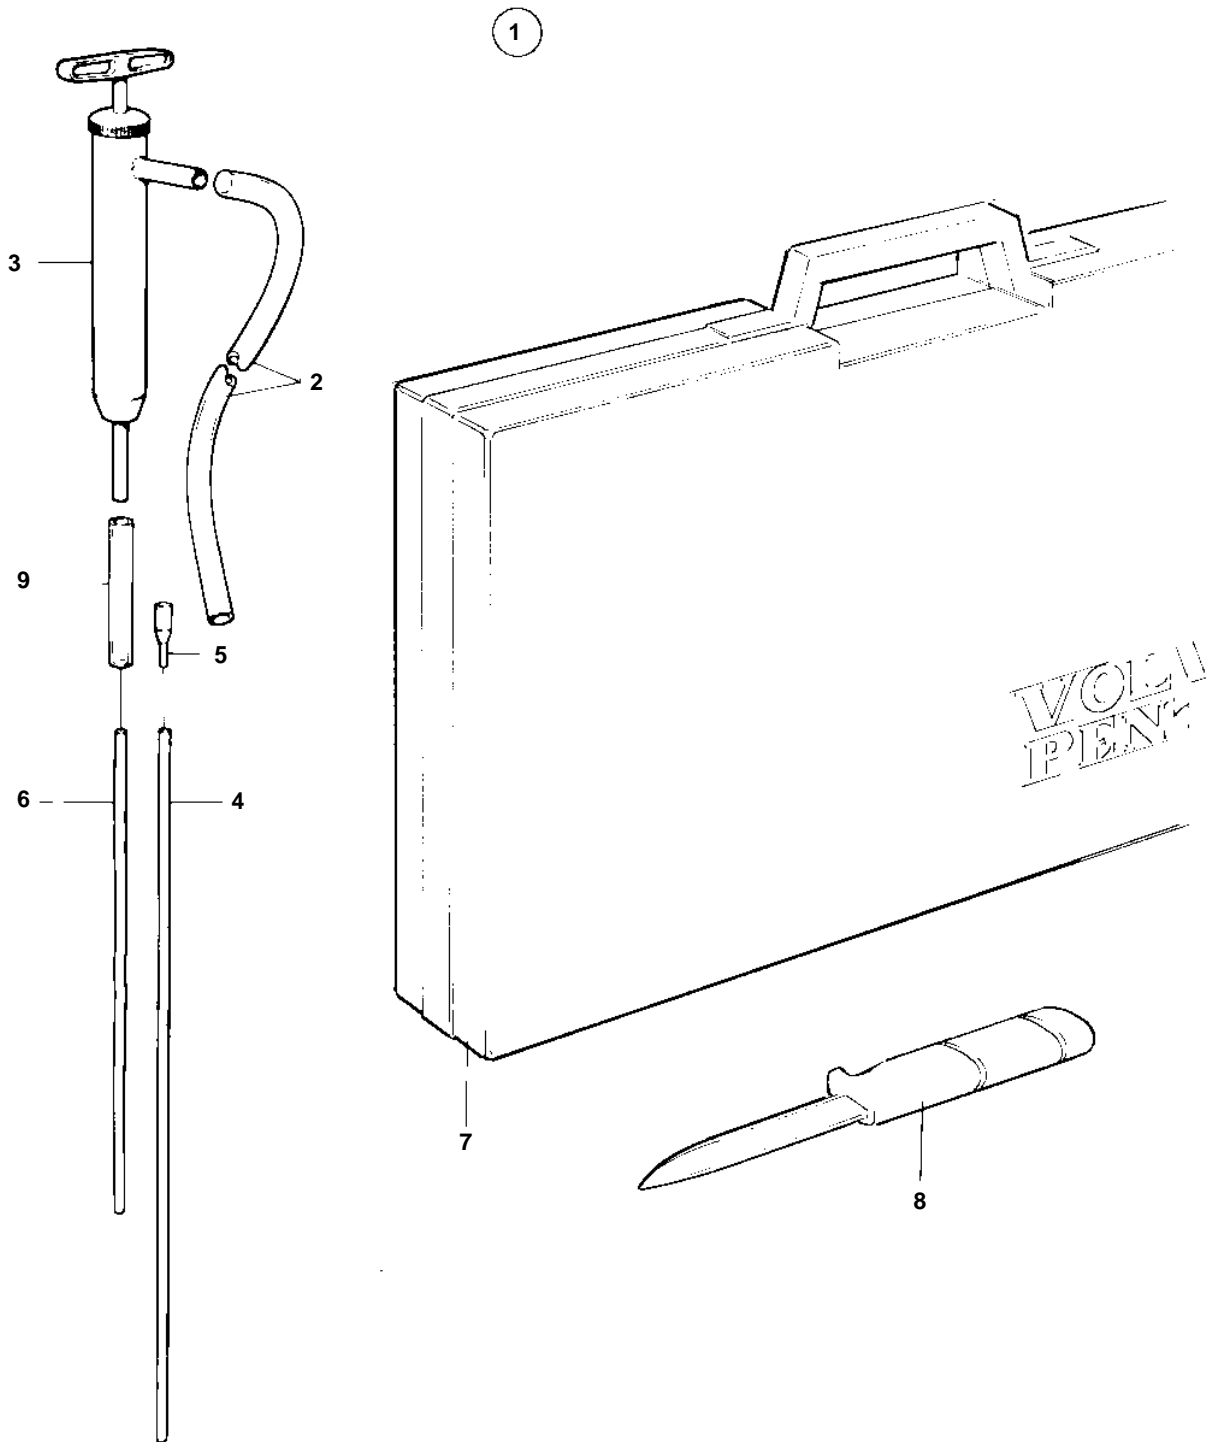

COMMON

8804

**COMMON**

REF	PART NO.	QTY	DESCRIPTION
1	855878	1	Tool kit
2	806282	1	· Hose
3	833757	1	· Bilge pump
4	835964	1	· Tube
5	841046	1	· Hose
6	841527	1	· Plastic pipe
7		1	· TOOL BAG
8	858280	1	· Sheath knife
9		1	· PLASTIC HOSE