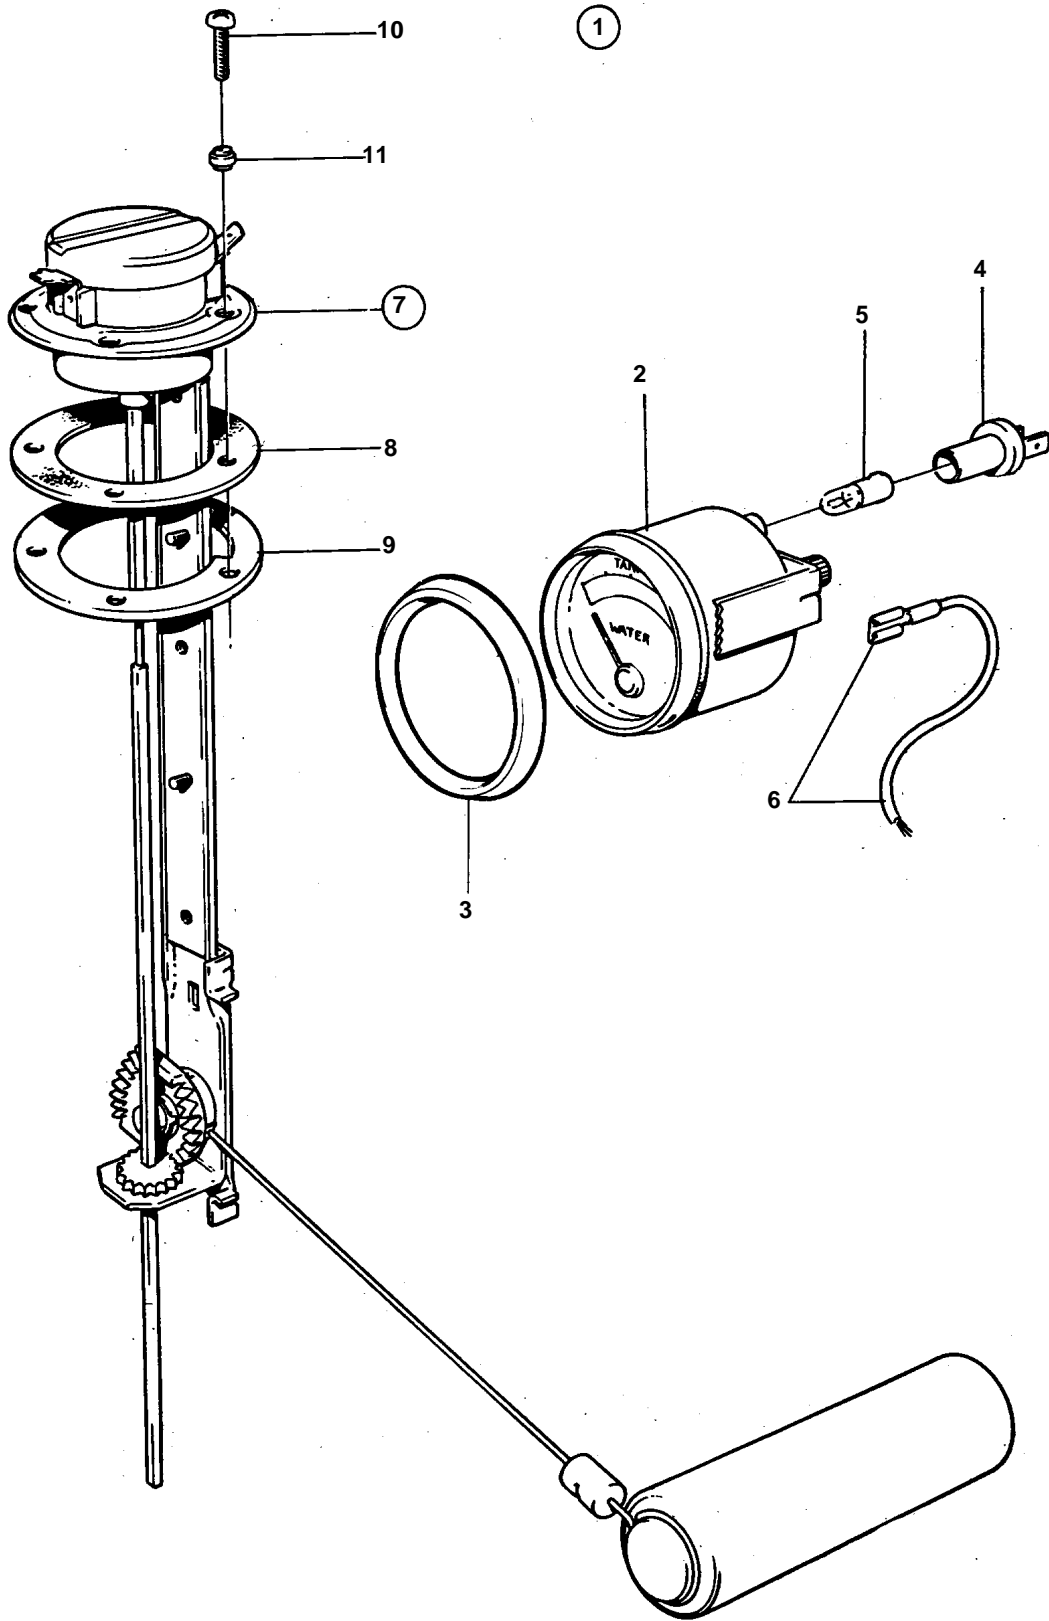

COMMON

COMMON

REF	PART NO.	QTY	DESCRIPTION	NOTES
1	858880	1		24V
2	828633	1	· Tank gauge	
3	858643	1	· Front ring	(828542)
4	808175	1	· Bulb socket	
5	182059	1	· Bulb	
6		X	· CABLES AND TERMINALS	SEE GROUP 3
7	837999	1	· Tank sensor	
8	89865	1	· · Gasket	
9	834480	1	· · Flange	
10	956078	4	· · Screw	L = 16 MM
11	834481	5	· · Gasket	