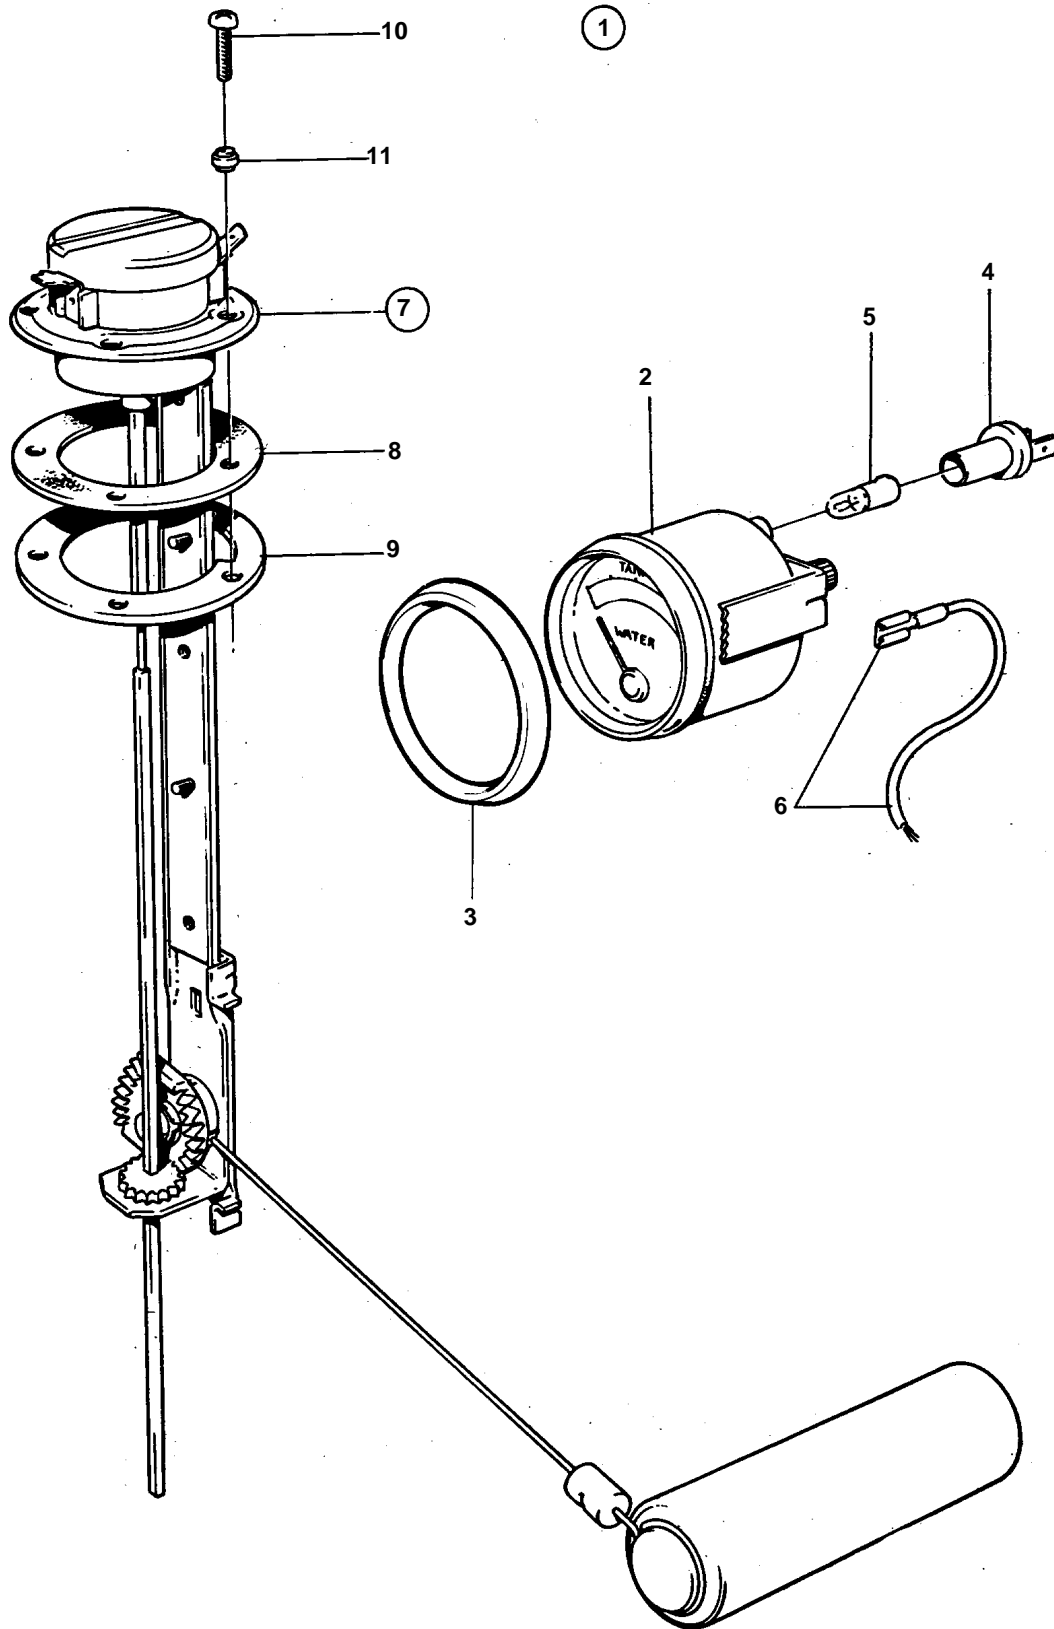

COMMON

COMMON

REF	PART NO.	QTY	DESCRIPTION	NOTES
1	828717	1		24V
2	828636	1	· Tank gauge	*
3	858643	1	· Front ring	(828542)
4	808175	1	· Bulb socket	
5	182059	1	· Bulb	
6		X	· CABLES AND TERMINALS	SEE GROUP 3
7	834389	1	· Sender	
8	89865	1	· · Gasket	
9	834480	1	· · Flange	
10	956078	4	· · Screw	L = 16 MM
	956081	1	· · Screw	L = 25 MM
11	834481	5	· · Gasket	