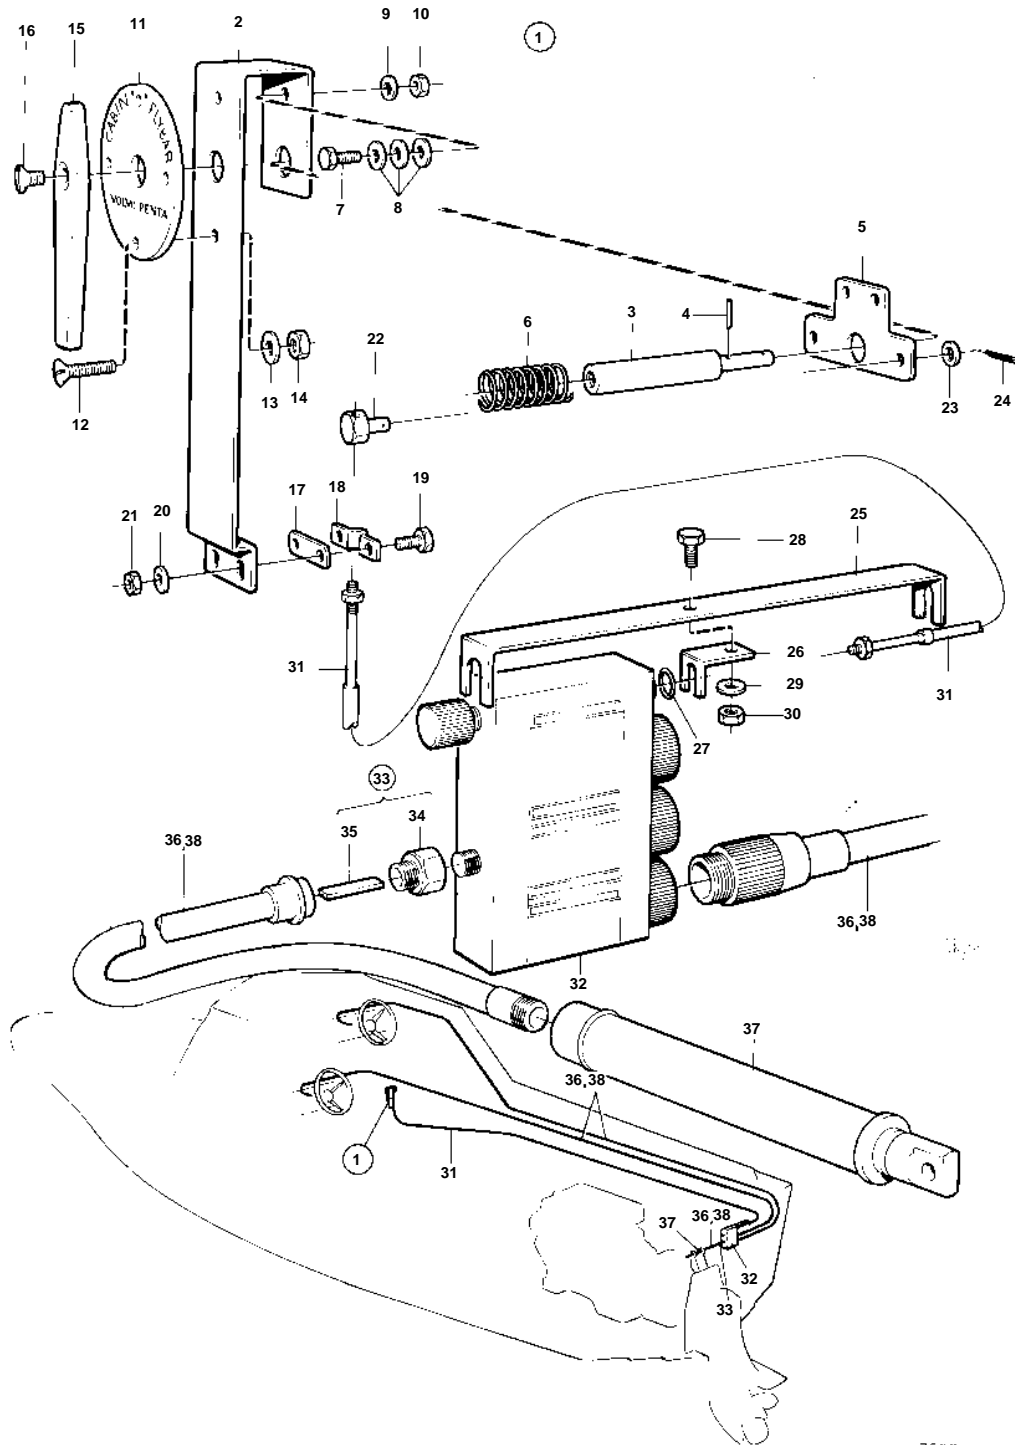

COMMON

7669

COMMON

REF	PART NO.	QTY	DESCRIPTION	SEE SEC.	NOTES
1	851744	1	Control		
2	851902	1	• Bracket		
3	851903	1	• Shaft		
4	951947	2	• Pin		
5	851904	1	• Lever		
6	851901	1	• Spring		
7	851940	1	• Screw		
8	960137	3	• Washer		
9	955945	1	• Washer		
10	955779	1	• Nut		
11	851905	1	• Ring		
12	851941	4	• Screw		L = 20 MM ALT
	851942	4	• Screw		L = 30 MM ALT
	851943	4	• Screw		L = 40 MM ALT
13	955946	4	• Lock washer		
14	955780	4	• Nut		
15	851906	1	• Handle		
16	851997	1	• Screw		
17	819068	1	• Washer		
18	819067	1	• Brace		
19	955243	2	• Screw		
20	955946	2	• Lock washer		
21	955780	2	• Nut		
22	804312	1	• Cube		
23	940191	1	• Washer		
24	907834	1	• Cotter pin		(17276)
25	851907	1	• Bracket		
26	851908	1	• Bracket		
27	850418	1	• O-ring		
28	955243	1	• Screw		
29	955946	1	• Lock washer		
30	955780	1	• Nut		
31		X	CONTROL CABLE		SEE GROUP 9
32	851743	1	Transfer gear		
33	853107	1	Connector kit	IK	
34		X	• ADAPTER		
35	853109	1	• Shaft		
36		X	STEERING CABLE		060-0225
					060-0250
37		X	STEERING CYLINDER		060-0225
					060-0250
38		X	STEERING CABLE		060-0225
					060-0250