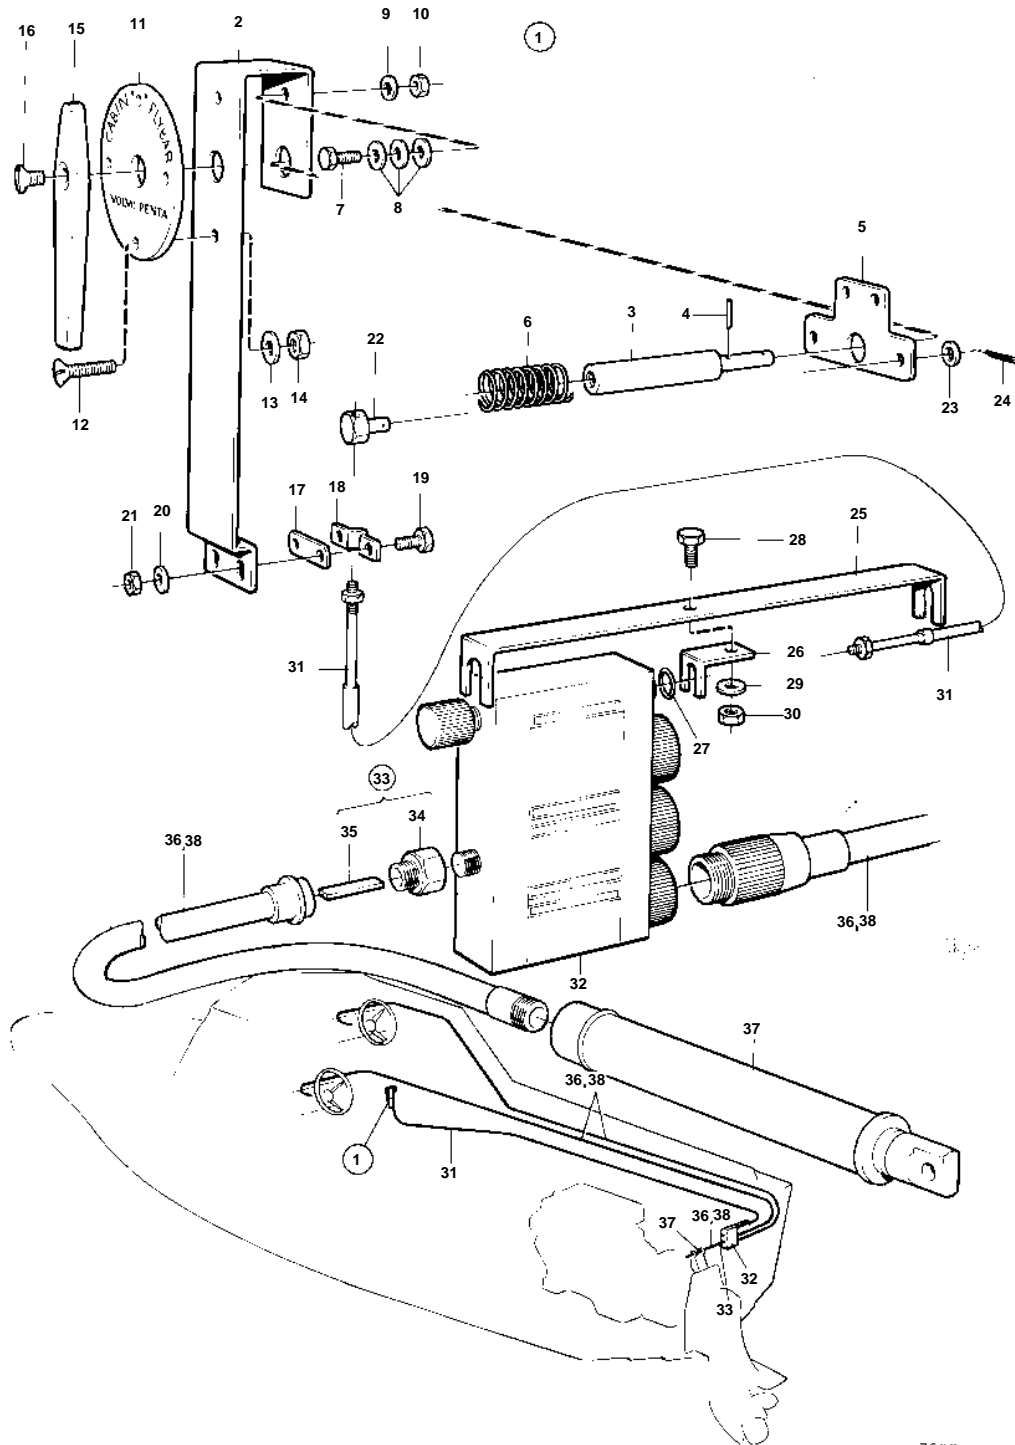

COMMON

7669

COMMON

REF	PART NO.	QTY	DESCRIPTION	NOTES
1	851744	1	Control	
2	851902	1	• Bracket	
3	851903	1	• Shaft	
4	951947	2	• Pin	
5	851904	1	• Lever	
6	851901	1	• Spring	
7	851940	1	• Screw	
8	960137	3	• Washer	
9	955945	1	• Washer	
10	955779	1	• Nut	
11	851905	1	• Ring	
12	851941	4	• Screw	L = 20 MM ALT
	851942	4	• Screw	L = 30 MM ALT
	851943	4	• Screw	L = 40 MM ALT
13	955946	4	• Lock washer	
14	955780	4	• Nut	
15	851906	1	• Handle	
16	851997	1	• Screw	
17	819068	1	• Washer	
18	819067	1	• Brace	
19	955243	2	• Screw	
20	955946	2	• Lock washer	
21	955780	2	• Nut	
22	804312	1	• Cube	
23	940191	1	• Washer	
24	907834	1	• Cotter pin	(17276)
25	851907	1	• Bracket	
26	851908	1	• Bracket	
27	850418	1	• O-ring	
28	955243	1	• Screw	
29	955946	1	• Lock washer	
30	955780	1	• Nut	
31		X	CONTROL CABLE	SEE GROUP 9
32	851743	1	Transfer gear	
33	853107	1	Connector kit	IK
34		X	• ADAPTER	
35	853109	1	• Shaft	
36		X	STEERING CABLE	?0200-0001
37		X		?0200-0001
38		X		?0200-0001