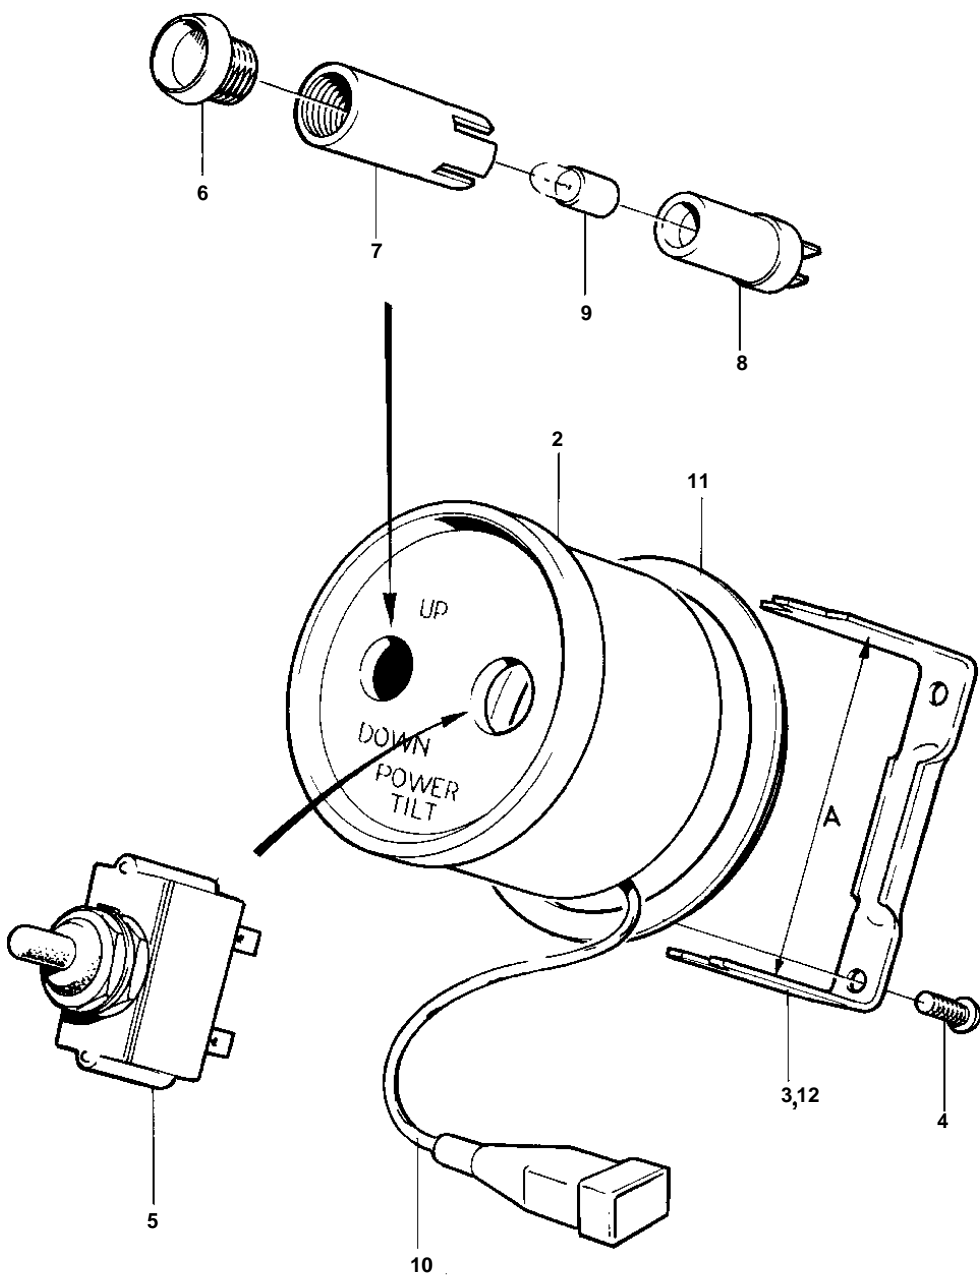

COMMON

1

4656

COMMON

REF	PART NO.	QTY	DESCRIPTION	NOTES
1	850376	1	Instrument panel	24V
2		1	· PANEL	
3	850372	1	· Brace	A = 60 MM
4	944201	2	· Screw	
5	814322	1	· Switch	
6	827766	1	· Lens	
7	819350	1	· Sleeve	
8	808175	1	· Bulb socket	
9	182059	1	· Bulb	24V
10	839426	1	· Cable	
11	843603	1	Intermediate ring	ALT
12	843602	1	Attaching brace	ALT A = 65 MM