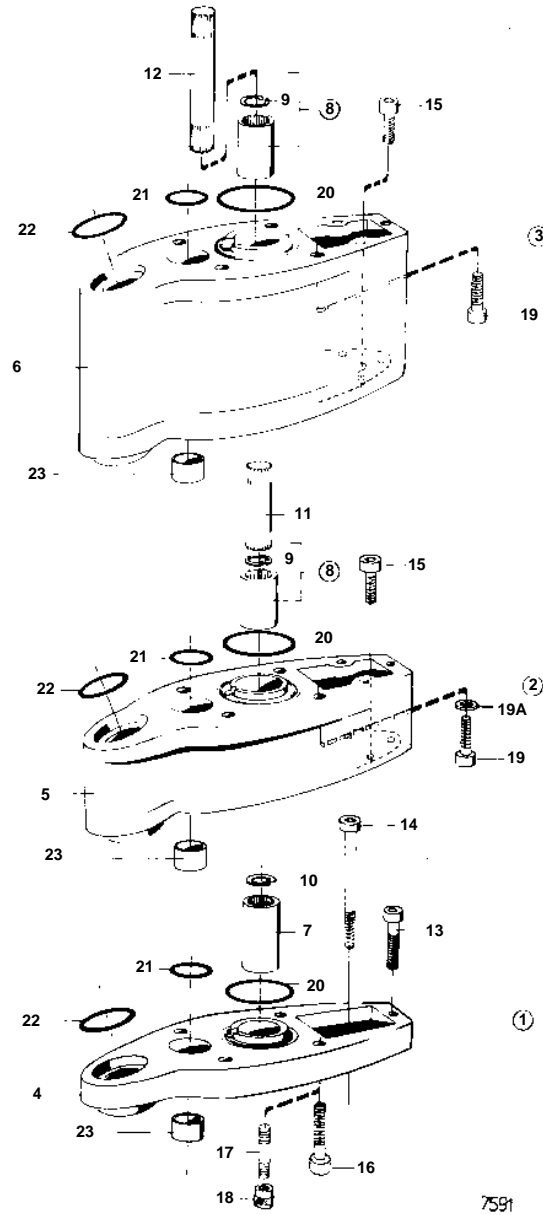

COMMON

COMMON

REF	PART NO.	QTY	DESCRIPTION	NOTES
3	897830	1	Extension kit	L = 8"
6	897819	1	· Extension	
8	875183	1	· Splined sleeve	
9	914508	1	· · Snap ring	
12	897813	1	· Shaft	
15	941809	3	· Screw	
19	941810	4	· Screw	
19A	853095	4	Washer	
20	925256	1	· O-ring	
21	125017	1	· O-ring	
22	941820	1	· O-ring	
23	897823	1	· Tube	