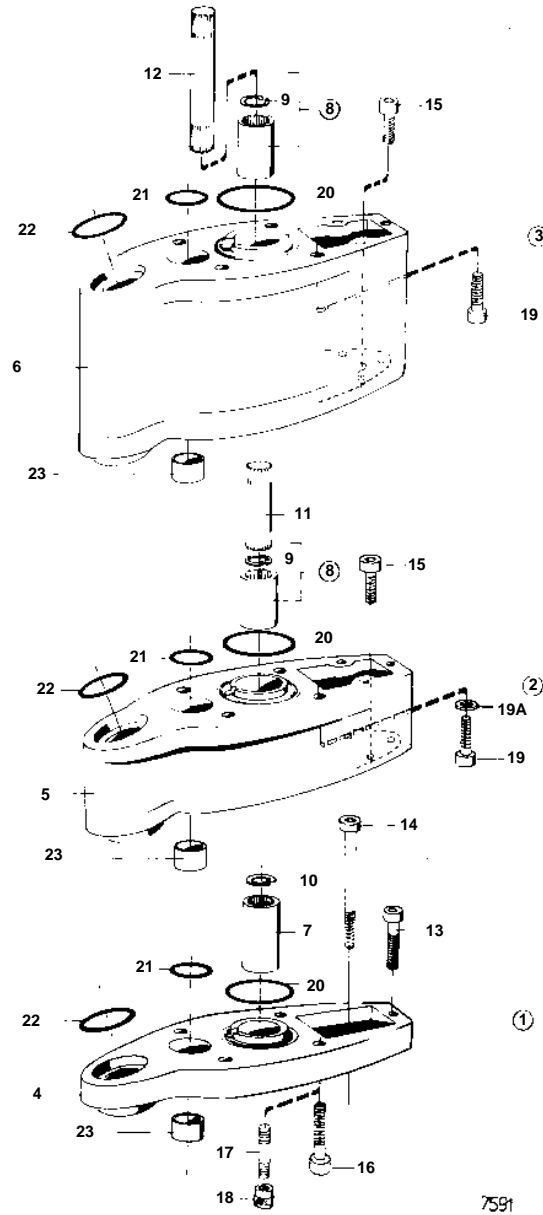

## COMMON

REF	PART NO.	QTY	DESCRIPTION	NOTES
1	839548	1	Extension kit	L = 1" 280
4		1	· ADAPTER	
7	814135	1	· Sleeve	
10	914508	1	· Snap ring	
13	941873	1	· Screw	
14	959448	2	· Screw	
17	943762	4	· Stud	280 280T
18	832939	4	· Nut	280 280T
20	925256	1	· O-ring	
21	125017	1	· O-ring	
22	941820	1	· O-ring	
23	897823	1	· Tube	