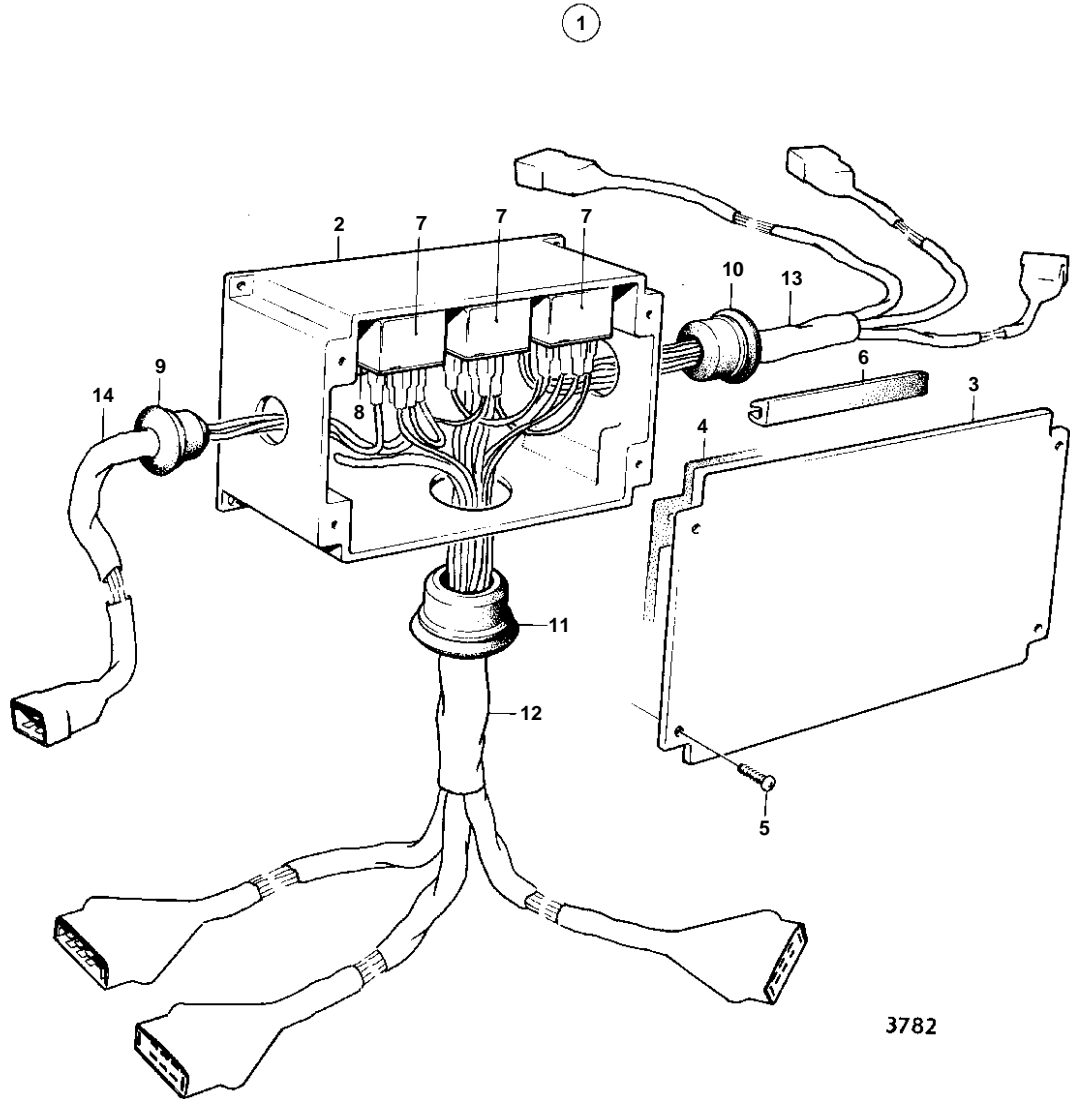

COMMON

3782

COMMON

REF	PART NO.	QTY	DESCRIPTION	NOTES
1	831745	1	Coupling box	
2		1	· HOUSING	
3	831718	1	· Cover	
4	831719	1	· Gasket	
5	956078	4	· Screw	
6	823700	X	· Rubber moulding	L = 105 MM
7	876039	3	· Relay kit	12V*
8		1	· TAPE	
9	831726	1	· Cable grommet	
10	831727	1	· Cable grommet	
11	831728	1	· Cable grommet	
12	831731	1	· Cable trunk	
13	831740	1	· Cable trunk	
14	831741	1	· Cable trunk	