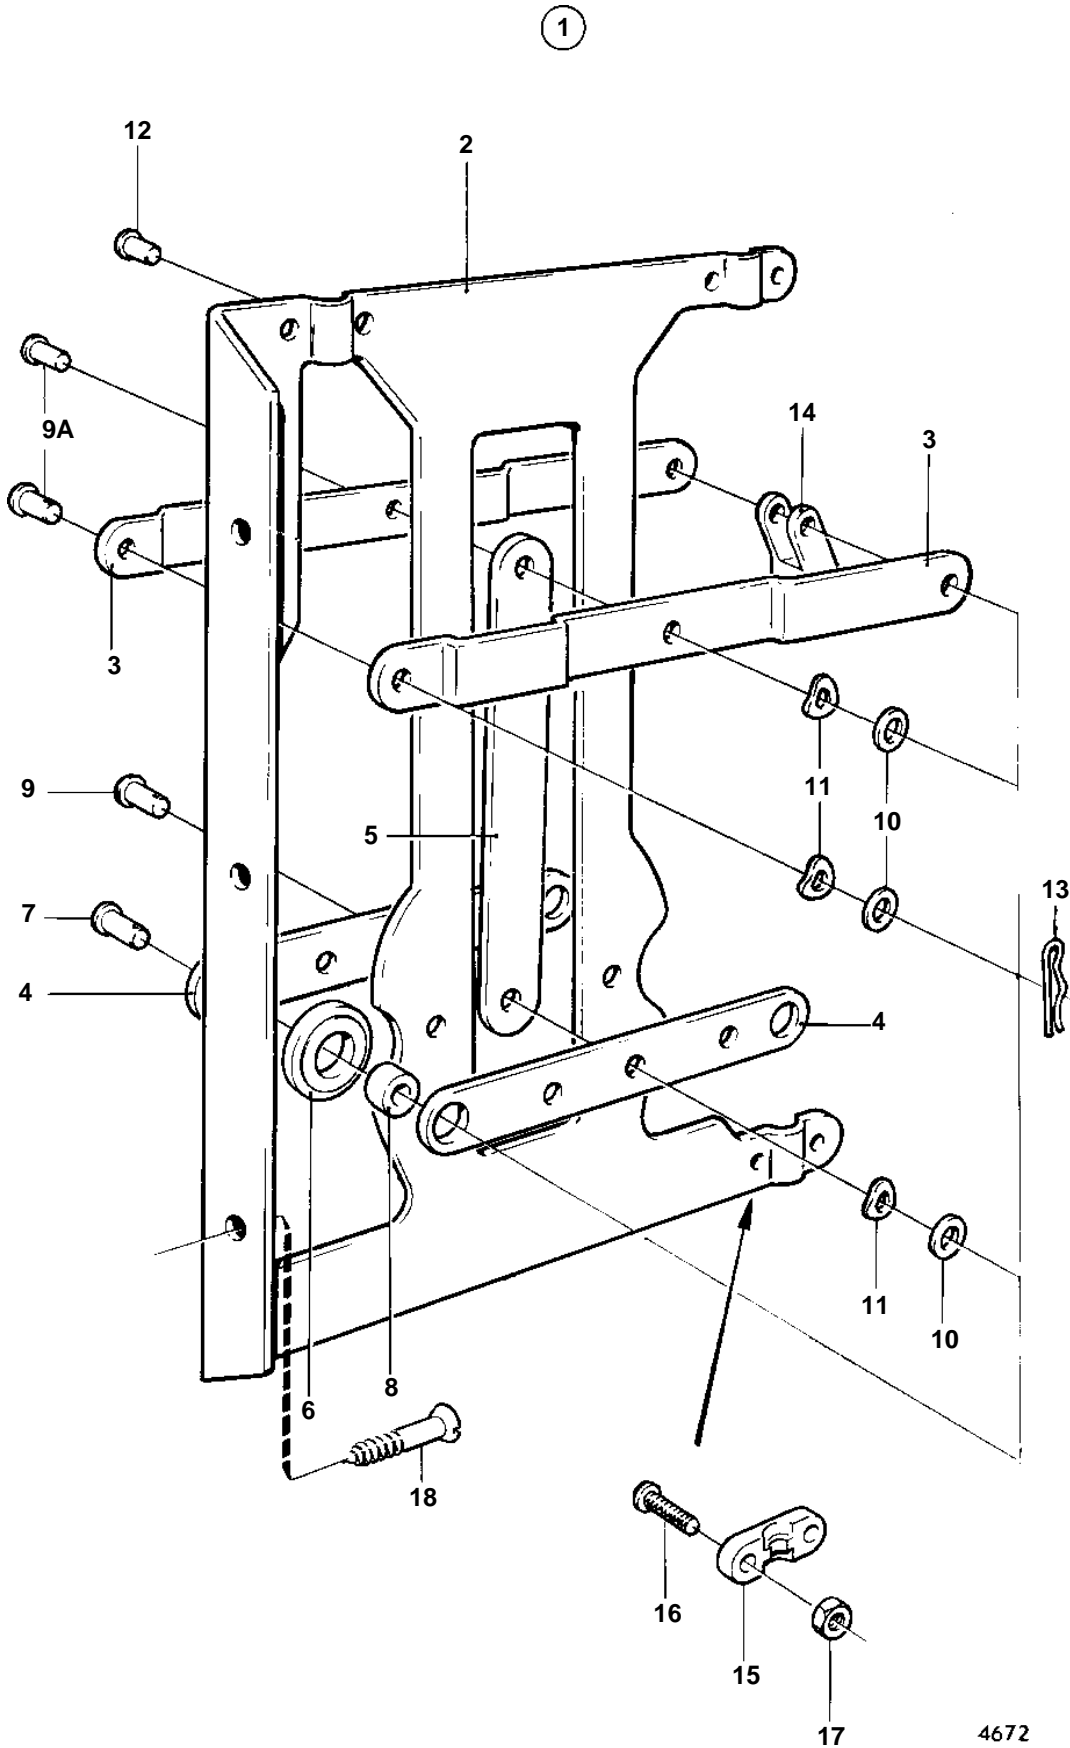

COMMON

COMMON

REF	PART NO.	QTY	DESCRIPTION	NOTES
1	828164	1	Collector	
2		1	· HOUSING	
3		2	· LEVER	
4		2	· LEVER	
5		1	· LEVER	
6	828180	2	· Washer	
7	828183	2	· Clevis pin	
8	828178	2	· Bushing	
9	850358	1	· Bolt	L = 9 MM
9A	828177	2	· Bolt	L = 12 MM
10	940191	3	· Washer	
11	61544	3	· Washer	
12	828182	1	· Cross recessed screw	
13	664822	6	· Lock spring	(907824)
14	850452	3	· Fork	
15	850361	3	· Cable attachment	
16	956078	6	· Screw	
17	955780	6	· Nut	
18	905448	3	· Screw	EARLY TYPE (905447)