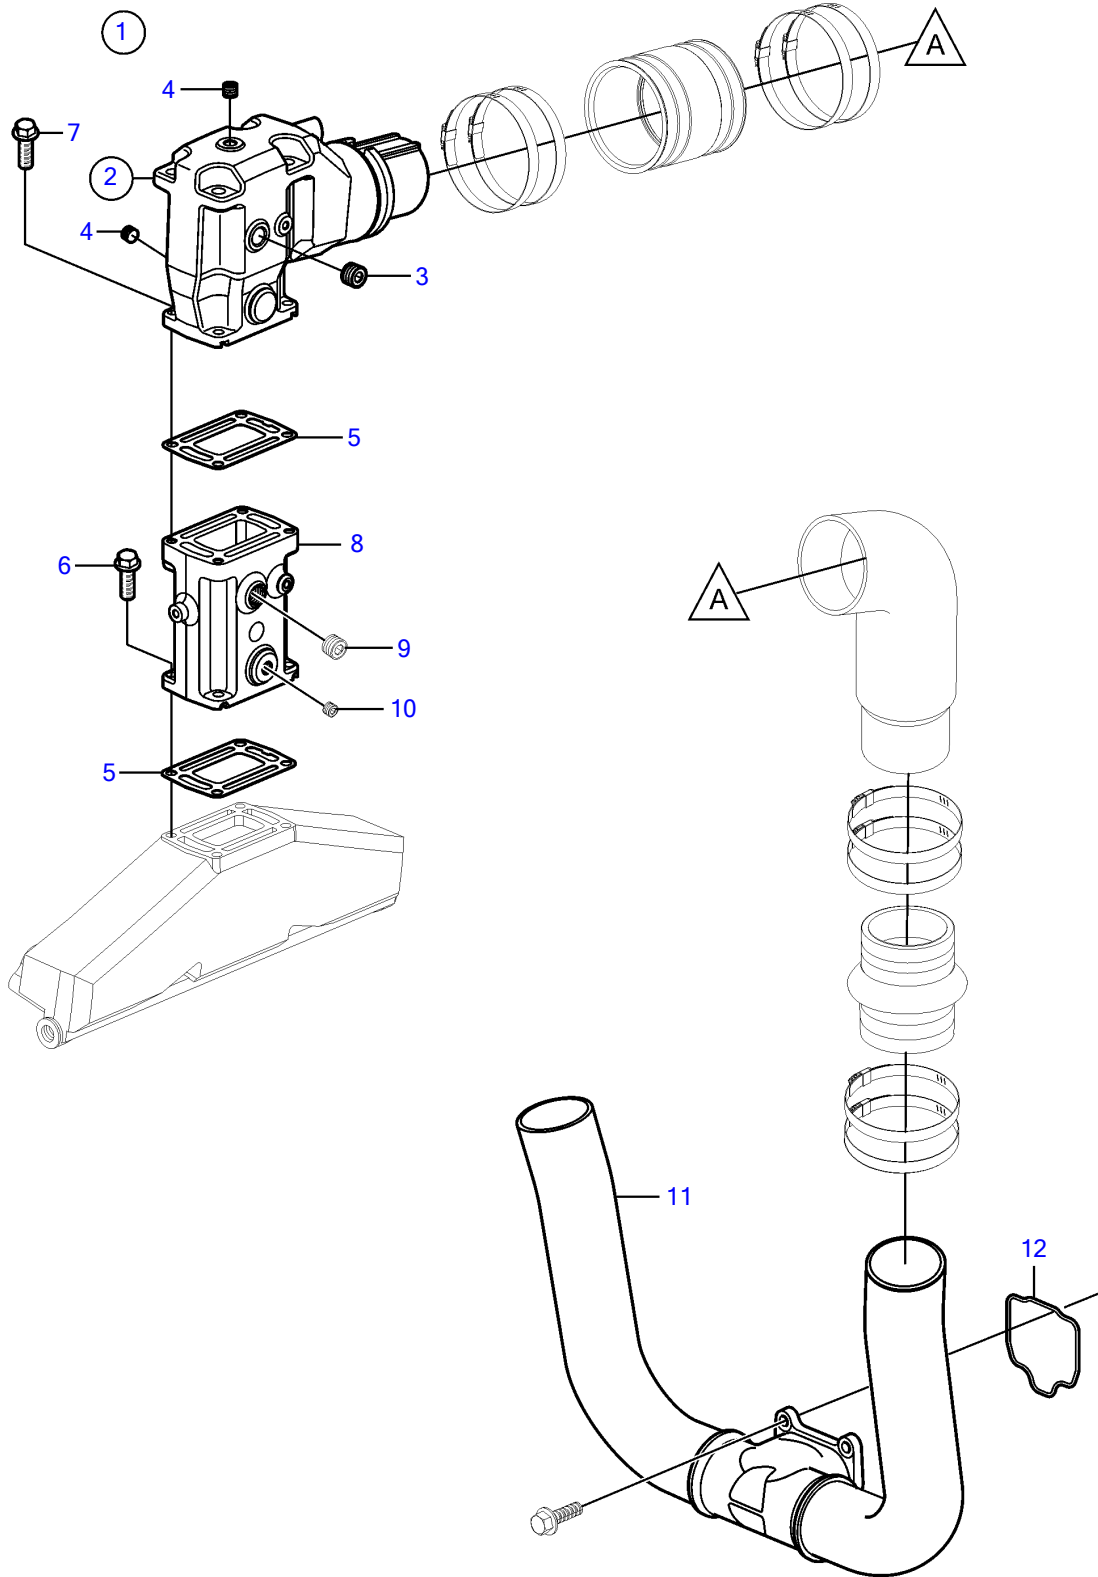

8.10Si-J, 8.10Si-JF

23944

Upd:2014-04-10

23944

7747720-25-22102

8.10Si-J, 8.10Si-JF

REF	PART NO.	QTY	DESCRIPTION	SEE SEC.	NOTES
1	40005144	1	Kit		See exhaust section for mounting parts
2	3863061	2	• Elbow		
			• Bulletin P-25-1-5	P-25-1-5-EN	Riser Extension Kit
			• Bulletin P-25-1-4	P-25-1-4-EN	Tall Riser Options
3	3850999	4	• • Plug		
4	3850740	4	• • Plug		
5	3863191	2	• Kit		
		4	• • Gasket		not sold separately
6	3887488	8	• Flange screw		
7	3887488	8	• Flange screw		
8	3842853	2	• Exhaust pipe extensi		
			• Bulletin P-25-1-4	P-25-1-4-EN	Tall Riser Options
9	3850999	4	• • Plug		
10	3850740	4	• • Plug		
11	3841317	1	• Pipe		
12	3860984	1	• Sealing		
			• Bulletin P-25-2-2	P-25-2-2-EN	Y-pipe seal, gas engines