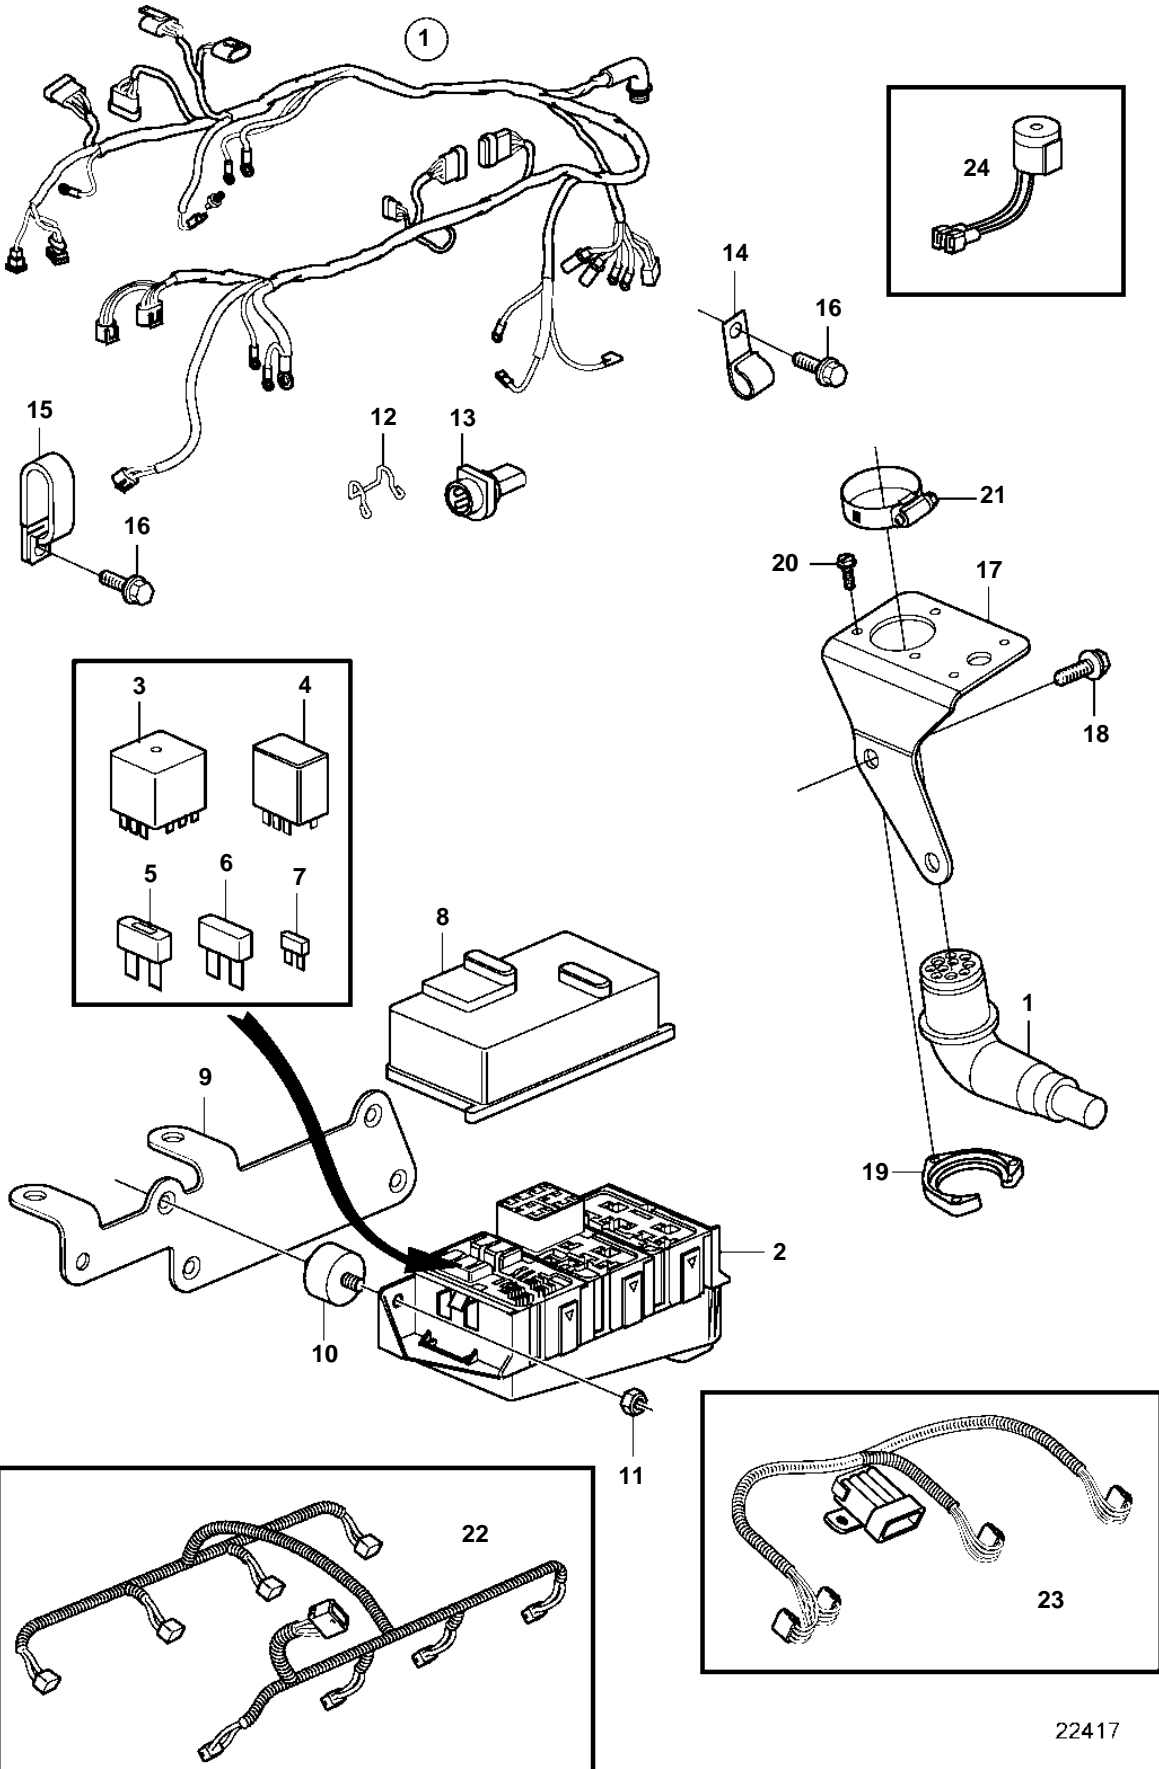

8.1Gi-G, 8.1Gi-GF, 8.1GXi-F, 8.1GXi-FF, 8.1OSi-C, 8.1OSi-CF

22417

8.1Gi-G, 8.1Gi-GF, 8.1GXi-F, 8.1GXi-FF, 8.1OSi-C, 8.1OSi-CF

REF	PART NO.	QTY	DESCRIPTION	NOTES
1	3817807	1	Cable harness	
2		1	· Fuse box	
3	3858809	3	· Relay	
4	3841366	2	· Relay	
5	3841369	1	· Fuse	50A
6	3841370	1	· Fuse	40A
	3841371	1	· Fuse	20A
7	3841373	X	· Fuse	5A
	3863403	X	· Fuse	7.5A
	3841372	X	· Fuse	10A
	3861373	X	· Fuse	15A
	3861374	X	· Fuse	20A
8		1	· Lid	
9	3843887	1	Bracket	
10	3840402	2	Isolator	
11	3852118	2	Nut	
12	3852237	2	Retainer	
13	3855178	1	Connector	
14	3852146	2	Clamp	D=.375" (9.5mm)
	3852434	1	Clamp	D=.750" (19.0mm)
	3852490	1	Clamp	D=1.44"(36mm)
15	3860075	1	Clamp	
16	946441	2	Screw	
17	3862663	1	Bracket	
18	946441	2	Screw	
19	3852825	1	Retainer	
20	3852208	3	Screw	
21	3863440	1	Clamp	
22	3861297	1	Wiring harness, fuel injector	
23	3863052	2	Cable harness, ignition	
24	3817974	1	Alarm	Mounted at the helm.